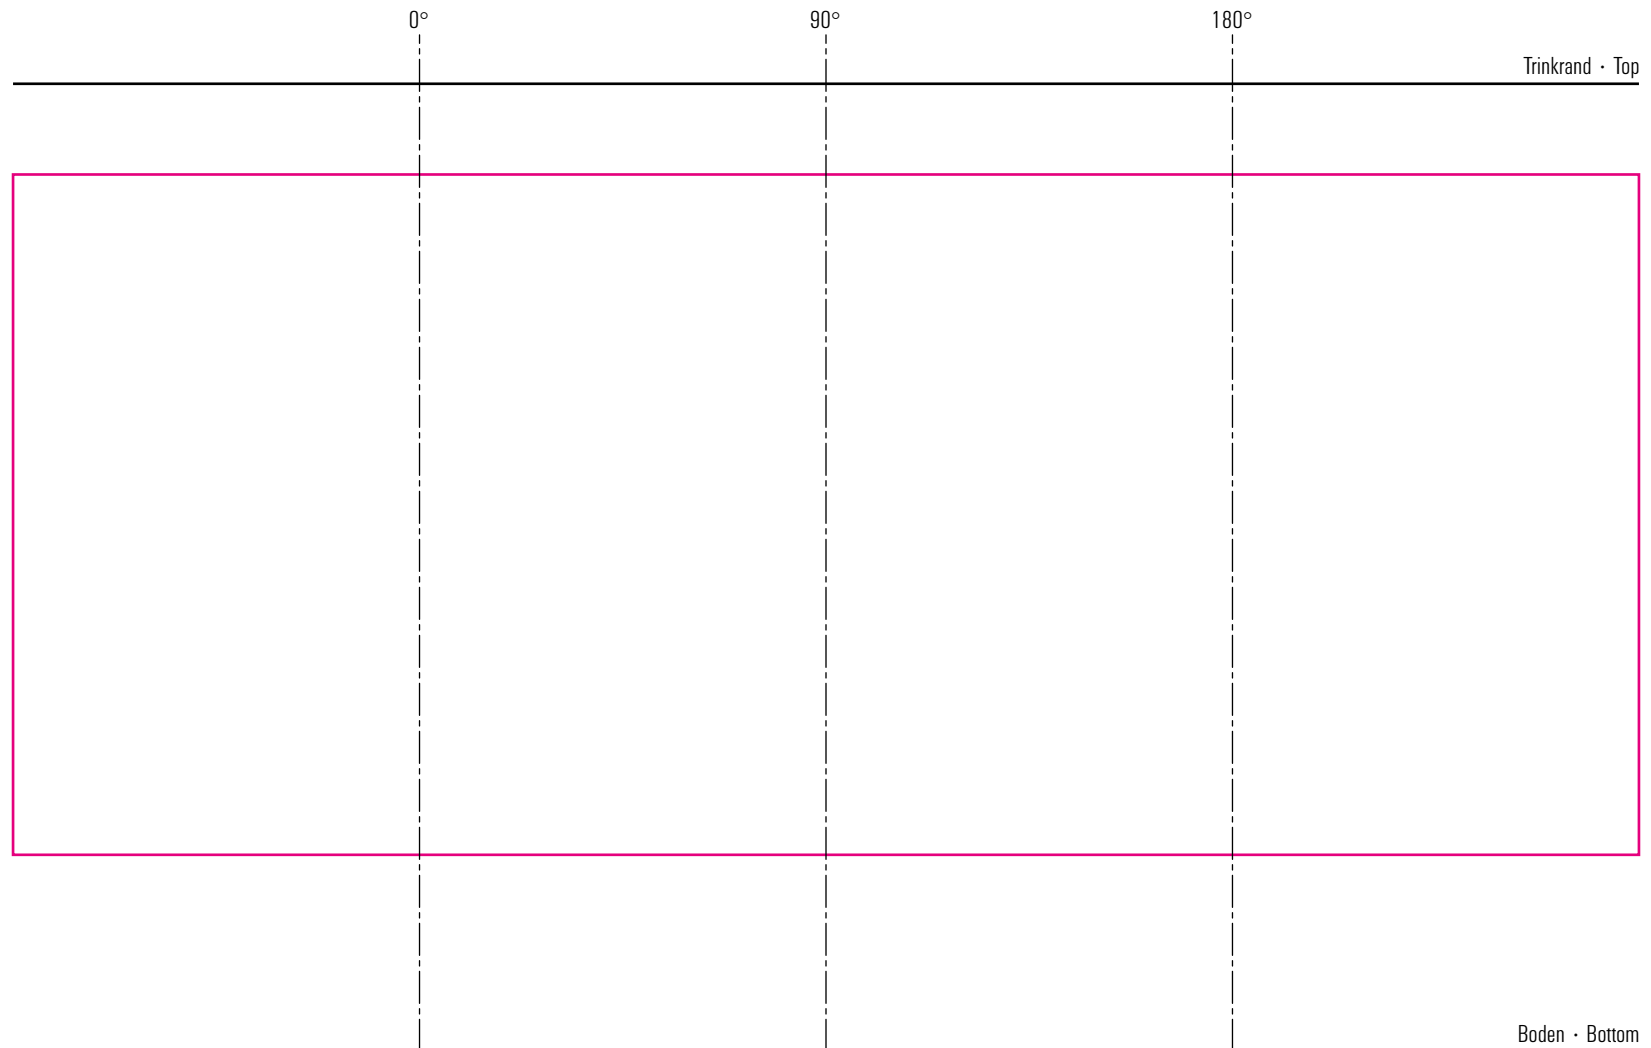

Ontario 36,5 cl

Standbogen

02-07-19

max. Druckfläche: Länge 215 mm, Höhe 90 mm
max. printing area: length 215 mm, height 90 mm

Maßpfeil = 50 mm
Größenabweichungen bei Ausdruck möglich