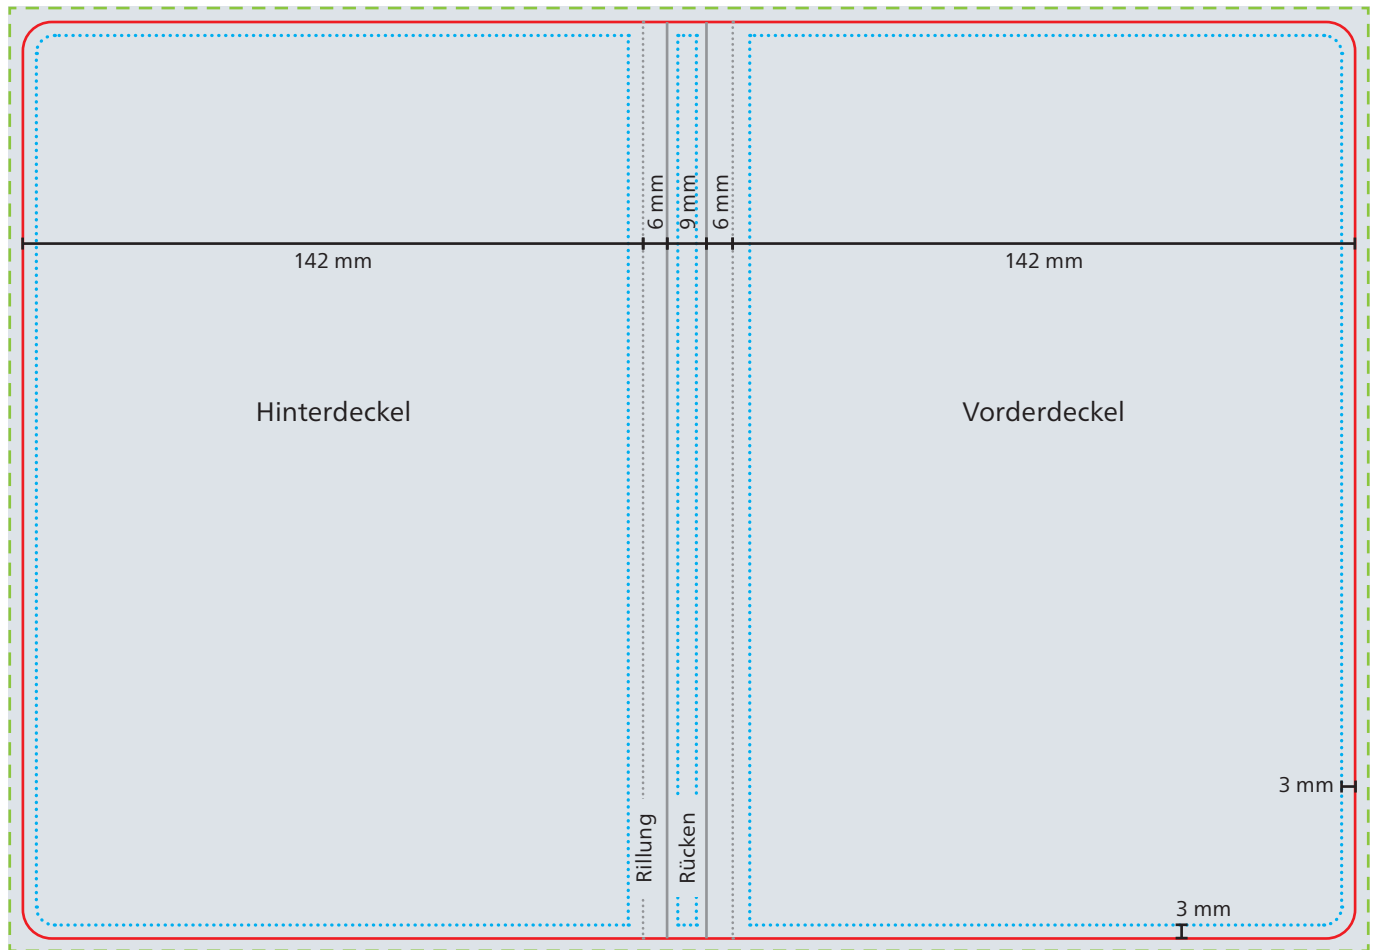

## Einband

--- **Datenformat**  
311 x 216 mm

— **Werbefläche Endformat**  
305 x 210 mm

■ **Druckbild**  
inkl. 3 mm **Beschnitt**

□ **Safe area**  
Vorder- und Hinterdeckel: 136 x 204 mm  
Rücken: 5 x 204 mm

- Bereits während der Produktion tritt an den Einschlagkanten und im Buchfalz bei vollflächigem Farbauftrag ein Falzbruch auf, wodurch die ursprüngliche Papierfarbe sichtbar wird.
- Scheuerspuren sind insbesondere bei großflächigen und dunklen Motiven nicht vollständig zu vermeiden, da Farbpigmente des Drucks ohne Folienschutz auf der Papieroberfläche liegen.
- Bei den Materialien **Natura braun** und **Naturkarton braun**, die keine green+blue-Einbände sind, ist ein deckender 4C-Druck nicht möglich, da die Farbwirkung durch den braunen Bedruckstoff beeinflusst wird.