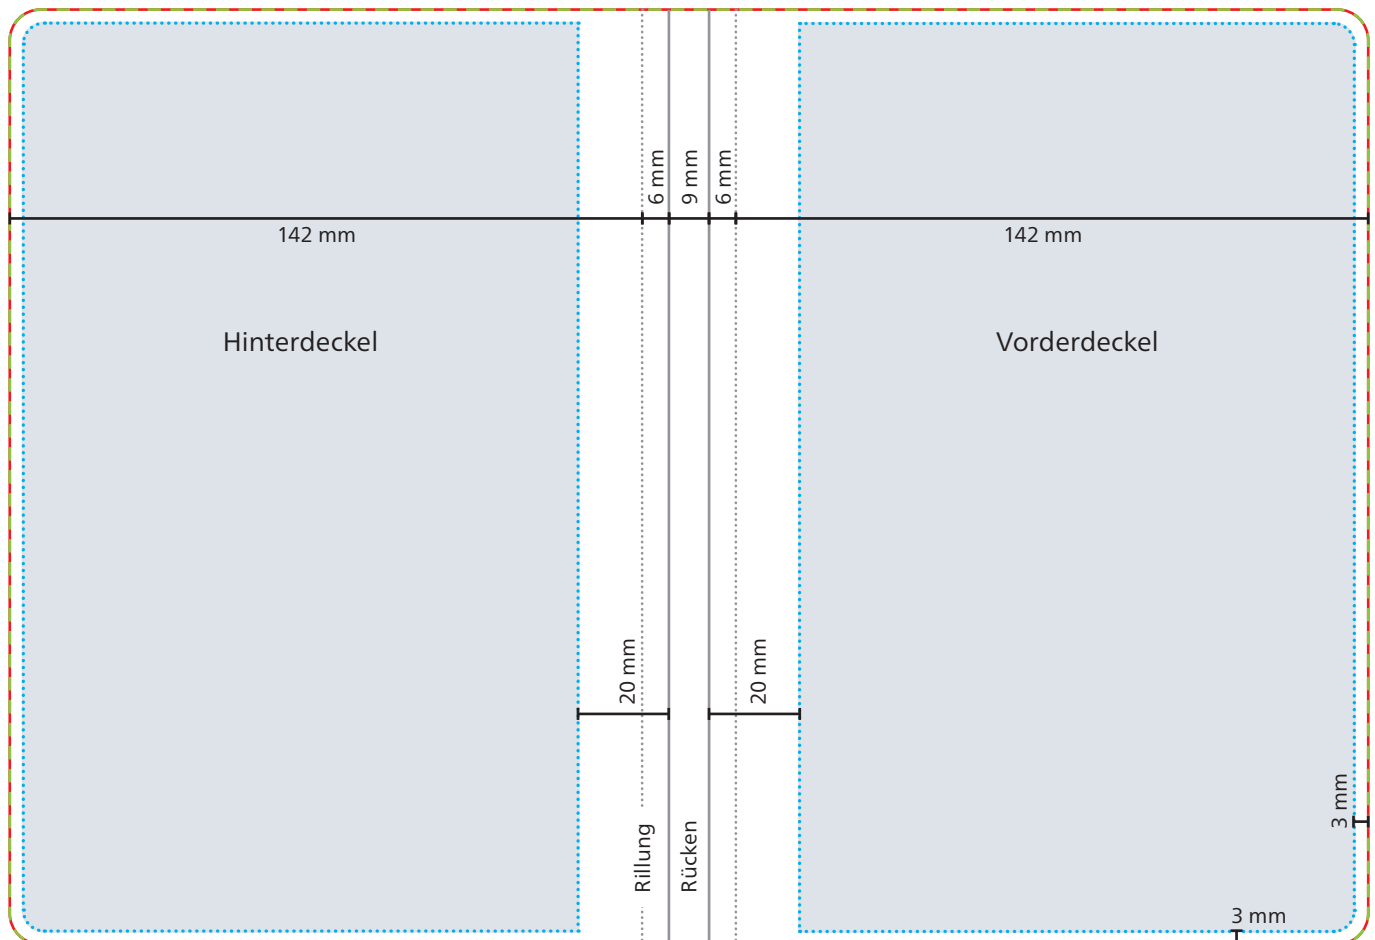

Einband

 **Datenformat/Endformat**
305 x 210 mm

 **Druckbild**

 **Safe area**
Vorder- und Hinterdeckel: 125 x 204 mm

 **Max. Motivgröße: 100 x 50 mm**

Das Grafik-Datenblatt ist nicht maßstabsgetreu und stellt keine Druckvorlage dar. Auf Wunsch stellen wir Ihnen gerne entsprechende Standskizzen und Layoutvorlagen im Originalformat bereit.