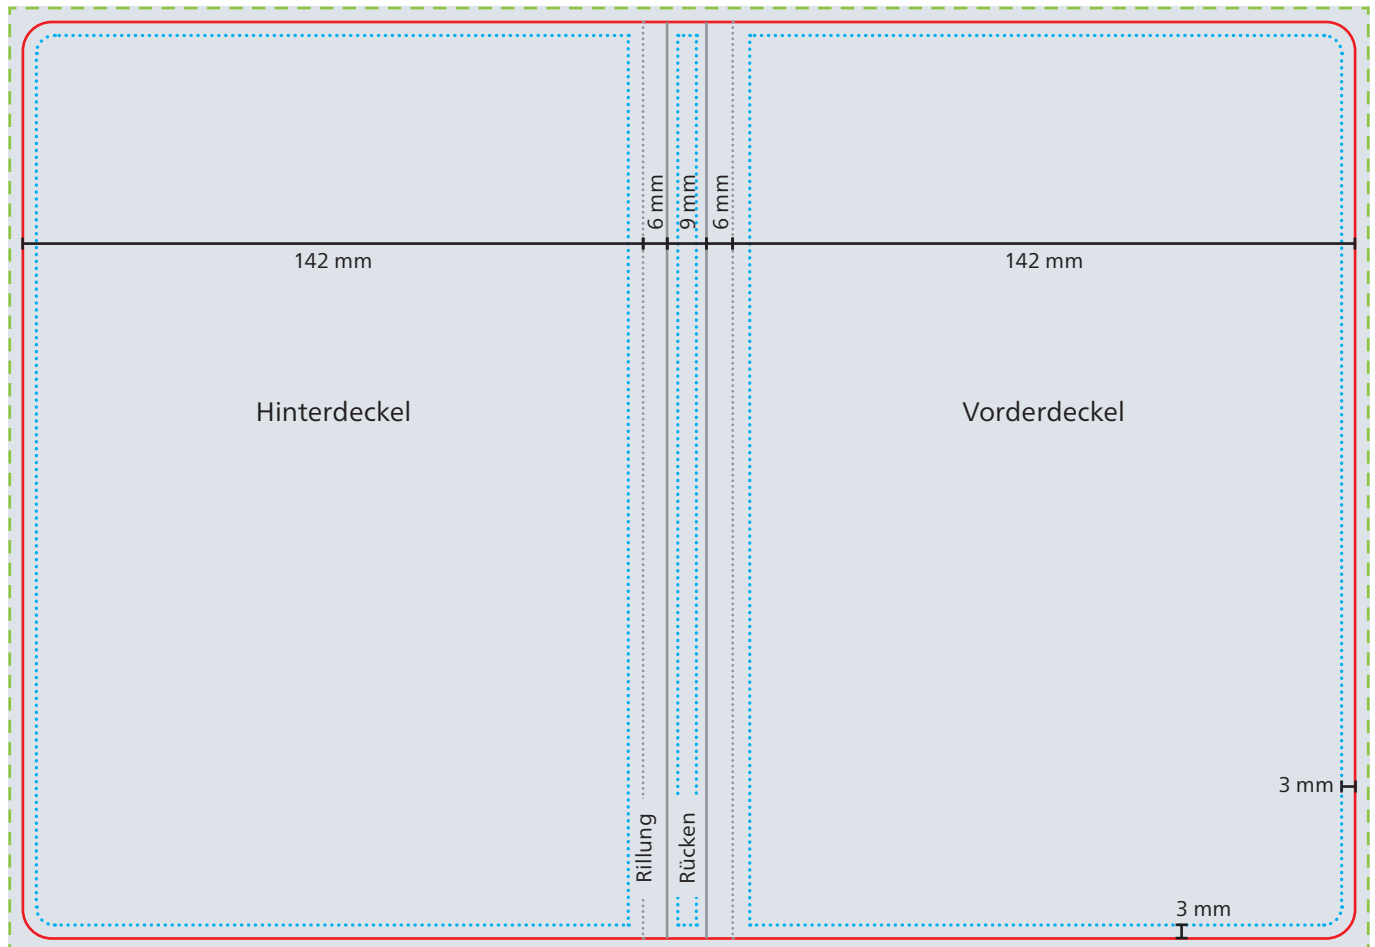

Einband

--- Datenformat
311 x 216 mm

— Werbefläche Endformat
305 x 210 mm

■ Druckbild
inkl. 3 mm [Beschnitt](#)

□ Safe area
Vorder- und Hinterdeckel: 136 x 204 mm
Rücken: 5 x 204 mm

Die Naturbedruckstoffe **Natura** und **Naturkarton** sind Einbandmaterialien mit natürlicher Papieroberfläche ohne den Schutz einer Folienkaschierung.

Daher sind bei der Gestaltung von Werbeindrucken im 4C-Digital- und Offsetdruck folgende Hinweise zu berücksichtigen:

- Bereits während der Produktion tritt an den Einschlagkanten und im Buchfalz bei vollflächigem Farbauftrag ein Falzbruch auf, wodurch die ursprüngliche Papierfarbe sichtbar wird.
- Scheuerspuren sind insbesondere bei großflächigen und dunklen Motiven nicht vollständig zu vermeiden, da Farbpigmente des Drucks ohne Folienschutz auf der Papieroberfläche liegen.
- Bei den Materialien **Natura braun** und **Naturkarton braun**, die keine green+blue-Einbände sind, ist ein deckender 4C-Druck nicht möglich, da die Farbwirkung durch den braunen Bedruckstoff beeinflusst wird.