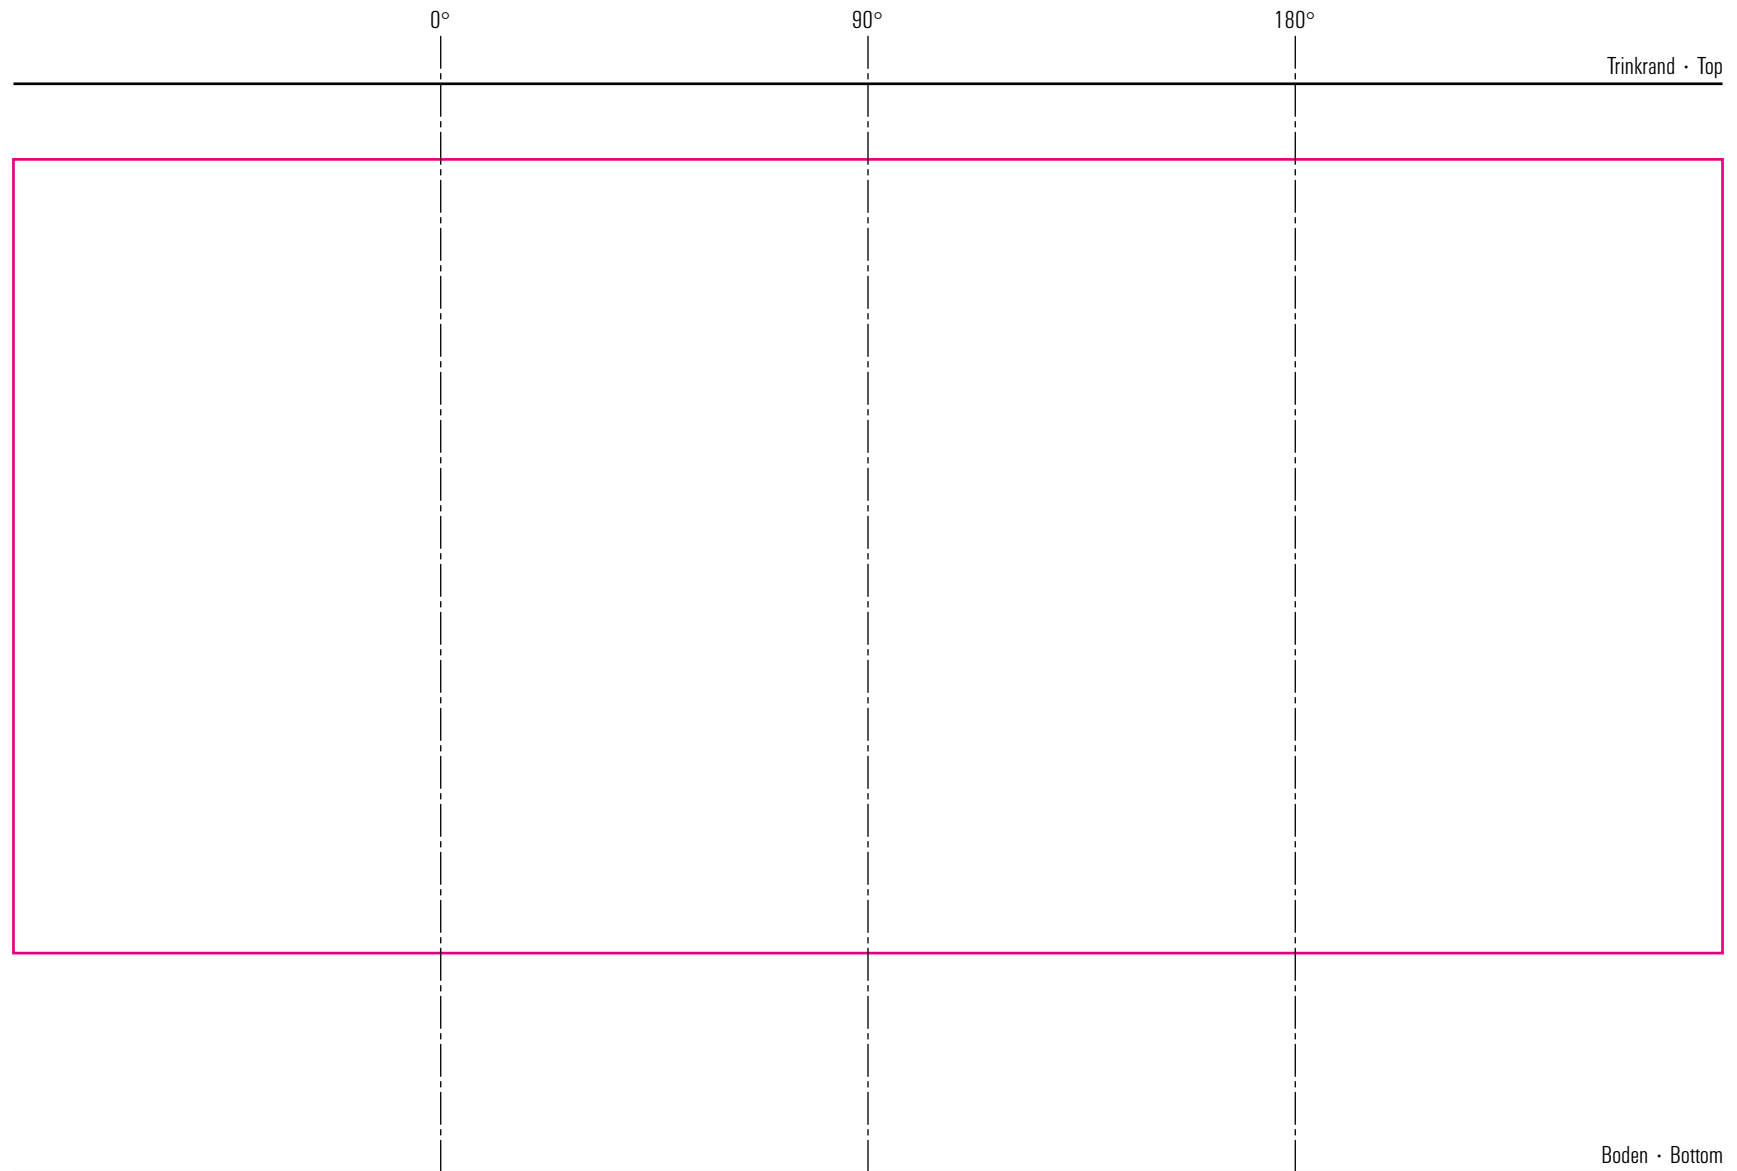

Stack Up 40 cl

Standbogen

01-08-17

max. Druckfläche: Länge 226 mm, Höhe 105 mm
max. printing area: length 226 mm, height 105 mm

Maßpfeil = 50 mm
Größenabweichungen bei Ausdruck möglich