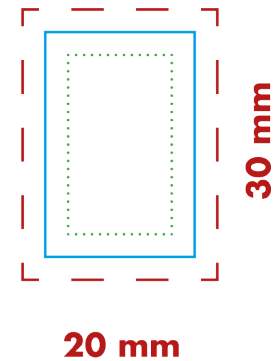

Das LogoEi

LogoEi Druck 1c

Druckvorlage Originalgröße

- Endformat
- - - 3 mm Beschnittzugabe
- 3 mm Schutzbereich

Druckvorlage als PDF oder Vektor-Datei

Druckposition: Ei

Druckformat: 30 x 20 mm Druck: 1c

HINWEIS: Beschnittzugabe und Schutzbereich sind für diese Druckart unerheblich.