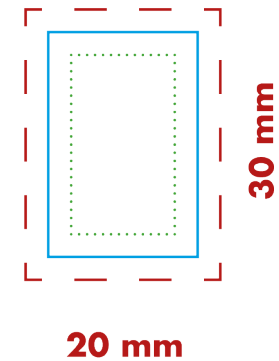

# Das LogoEi

LogoEi Druck 1c

## Druckvorlage Originalgröße

- Endformat
- - - 3 mm Beschnittzugabe
- ..... 3 mm Schutzbereich

Druckvorlage als PDF oder Vektor-Datei

Druckposition: Ei

Druckformat: 30 x 20 mm Druck: 1c

**HINWEIS: Beschnittzugabe und Schutzbereich sind für diese Druckart unerheblich.**