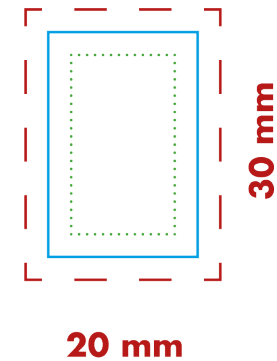

Das LogoEi

LogoEi Druck 1c

Druckvorlage Originalgröße

- Endformat
- - - 3 mm Beschnittzugabe
- 3 mm Schutzbereich

Druckvorlage als PDF oder Vektor-Datei

Druckposition: Ei

Druckformat: 30 x 20 mm Druck: 1c

HINWEIS: Beschnittzugabe und Schutzbereich sind für diese Druckart unerheblich.