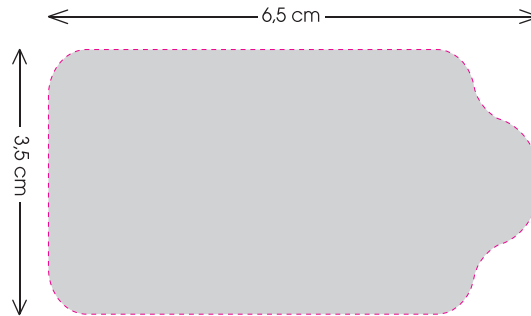

Skizze in Originalgröße | Sketch in original size

Mini-Feuchttücher | Mini wet wipes

- Druckbereich | Print area
- Druck in CMYK | Print in CMYK
- Etikett in weiß oder transparent erhältlich
| White or transparent label available
- Produktgröße | Product size:
H: 5,5 cm / B: 10 cm

Bitte senden Sie uns die Druckdaten als .eps/.pdf Datei (Schriften in Vektoren).
Bei vollflächigen Gestaltungen fügen Sie bitte rundum 3 mm Beschnitt zu.
Please send the print data as .eps/.pdf file (fonts into vectors).
For full-surface designs please add 3 mm bleed.