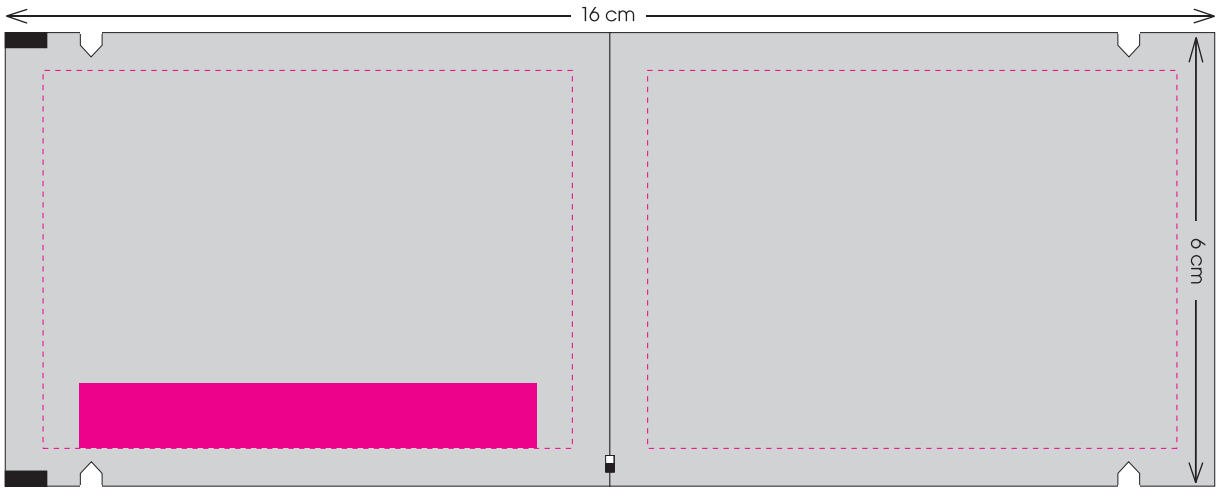

Skizze in Originalgröße | Sketch in original size

Sachets “classic” | Sachet “classic”

- Druckbereich | Print area
- Platz für Pflichttext (Inhaltsstoffe, Inverkehrbringer)
Area for mandatory information (ingredients, distributor)
- Flexo-Druck (CMYK-Motive umsetzbar)
| Flexo print (CMYK artworks are printable)
- Sachet in Couché oder Craftpapier
| Sachet in Couché or Craftpaper
- Produktgröße | Product size:
H: 6 cm / B: 8 cm

Bitte senden Sie uns die Druckdaten als .eps/.pdf Datei (Schriften in Vektoren).

Bei vollflächigen Gestaltungen fügen Sie bitte rundum 3 mm Beschnitt zu.

Please send the print data as .eps/.pdf file (fonts into vectors).

For full-surface designs please add 3 mm bleed.