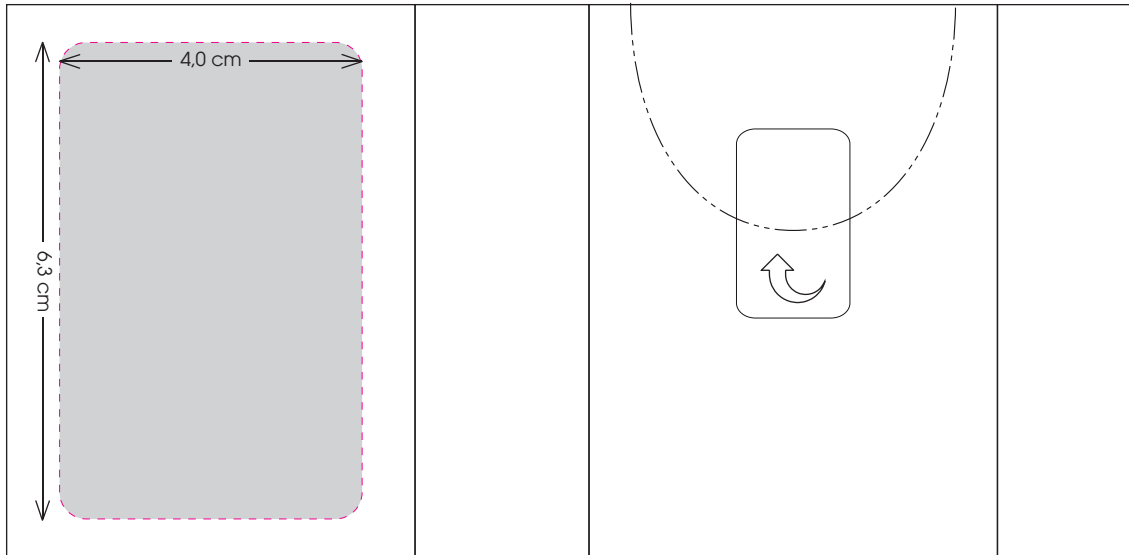

Skizze in Originalgröße | Sketch in original size

## Taschentücher Mini inkl. 4c-Etikett | Tissues mini incl. 4c-label

- Druckbereich | Print area
- Kontaktanschrift erforderlich | Back tracing necessary
- Druck in CMYK | Print in CMYK
- Etikett in weiß | White label
- Produktgröße | Product size:  
H: 7,5 cm / B: 5,2 cm / T: 2,8 cm

For full-surface designs please add 3 mm bleed.