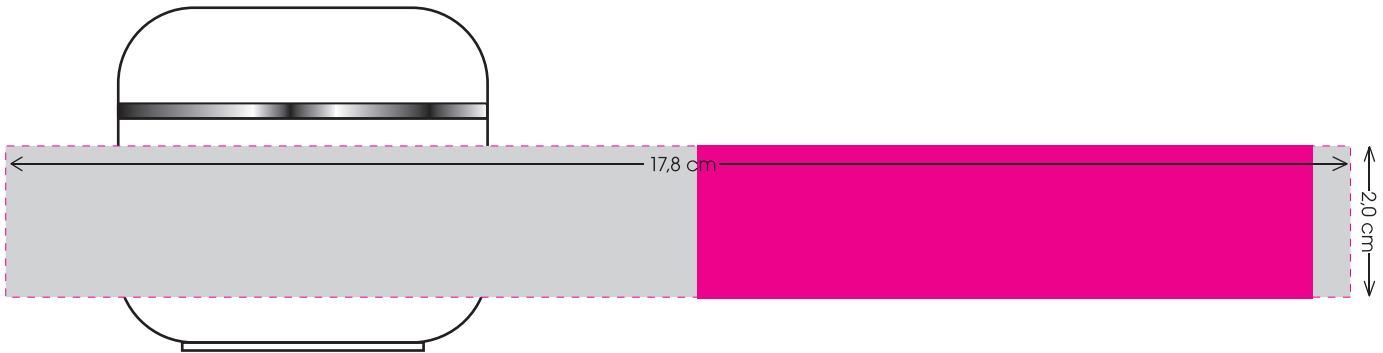

Skizze in Originalgröße | Sketch in original size

50 ml Tiegel inkl. 4c-Etikett | 50 ml jar incl. 4c-label

- Druckbereich | Print area
- Platz für Pflichttext (Inhaltsstoffe, Inverkehrbringer)
Area for mandatory information (ingredients, distributor)
- Druck in CMYK | Print in CMYK
- Etikett in weiß oder transparent erhältlich
| White or transparent label available
- Produktgröße | Product size:
H: 4,6 cm / Ø: 5,6 cm

Bitte senden Sie uns die Druckdaten als .eps/.pdf Datei (Schriften in Vektoren).
Bei vollflächigen Gestaltungen fügen Sie bitte rundum 3 mm Beschnitt zu.
Please send the print data as .eps/.pdf file (fonts into vectors).
For full-surface designs please add 3 mm bleed.