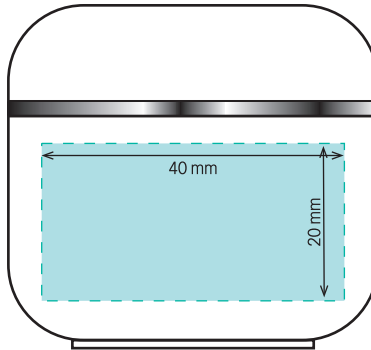

Skizze in Originalgröße | Sketch in original size

50 ml Tiegel weiß inkl. Tampondruck | 50 ml jar white incl. pad printing

- Druckbereich | Print area
- Druck in Pantone C | Print in Pantone C
- Produktgröße | Product size:
H: 4,6 cm / Ø: 5,6 cm

For full-surface designs please add 3 mm bleed.