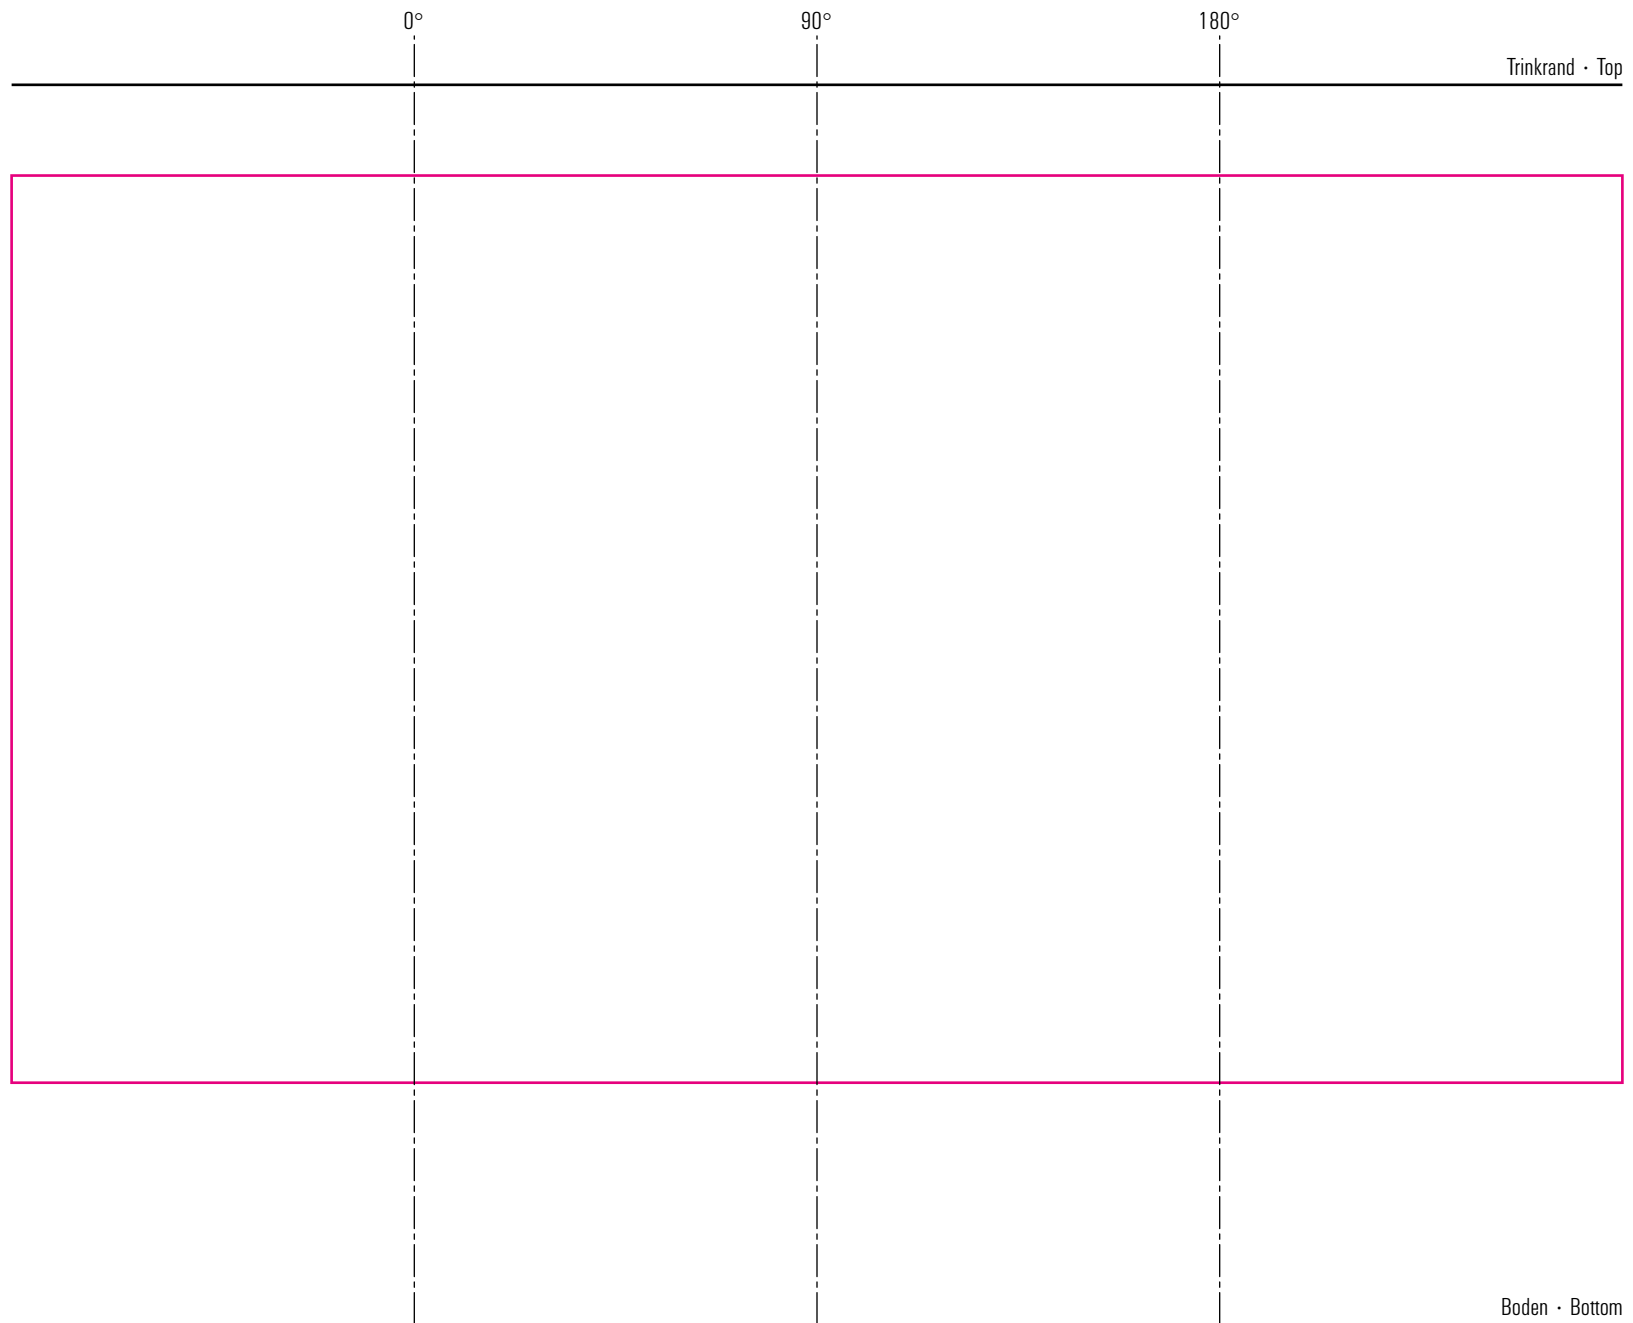

Vigne 45 cl

Standbogen

04-08-17

max. Druckfläche: Länge 213 mm, Höhe 120 mm
max. printing area: length 213 mm, height 120 mm

Maßpfeil = 50 mm
Größenabweichungen bei Ausdruck möglich