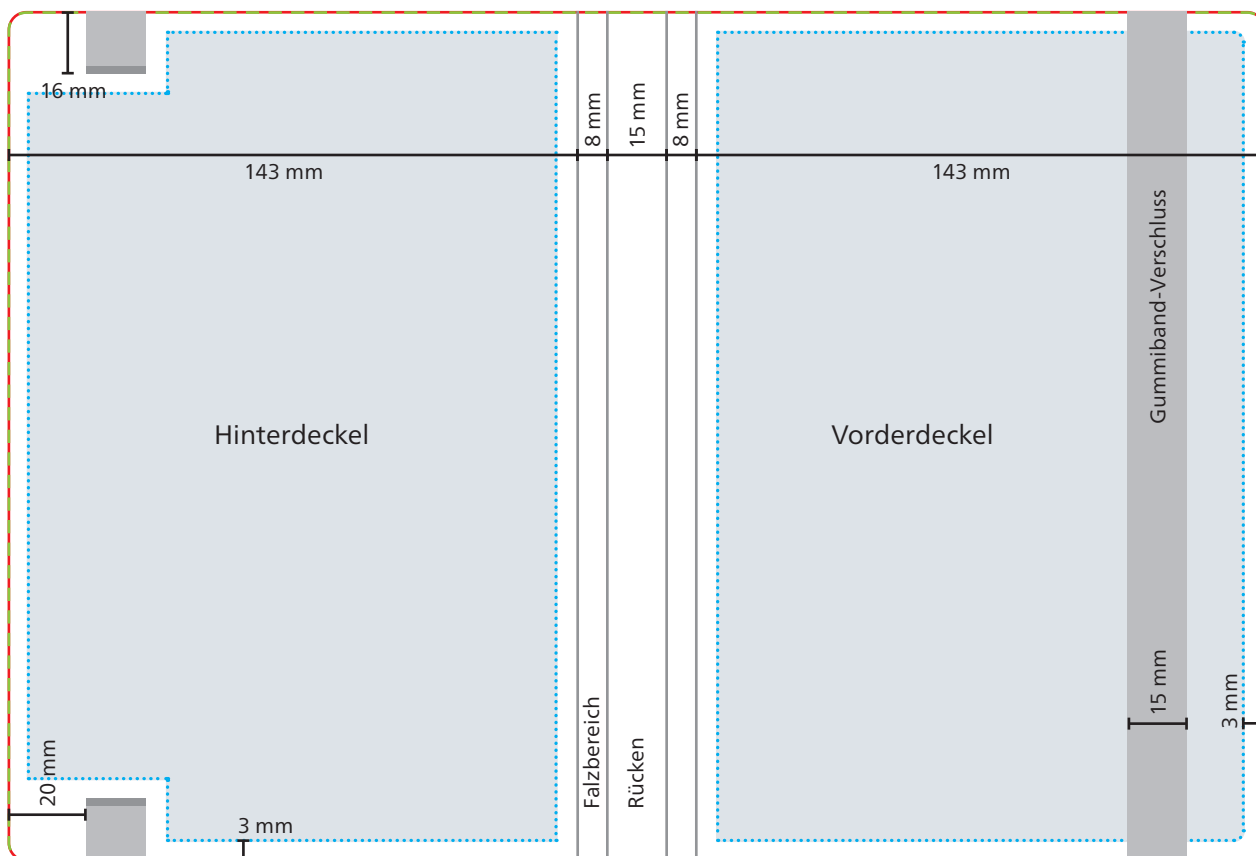

Einband

Datenformat/Endformat
317 x 215 mm

Druckbild

Safe area
Vorder- und Hinterdeckel: 137 x 209 mm
Rücken: 9 x 209 mm

Max. Motivgröße: 100 x 50 mm

Das Grafik-Datenblatt ist nicht maßstabsgetreu und stellt keine Druckvorlage dar. Auf Wunsch stellen wir Ihnen gerne entsprechende Standskizzen und Layoutvorlagen im Originalformat bereit.