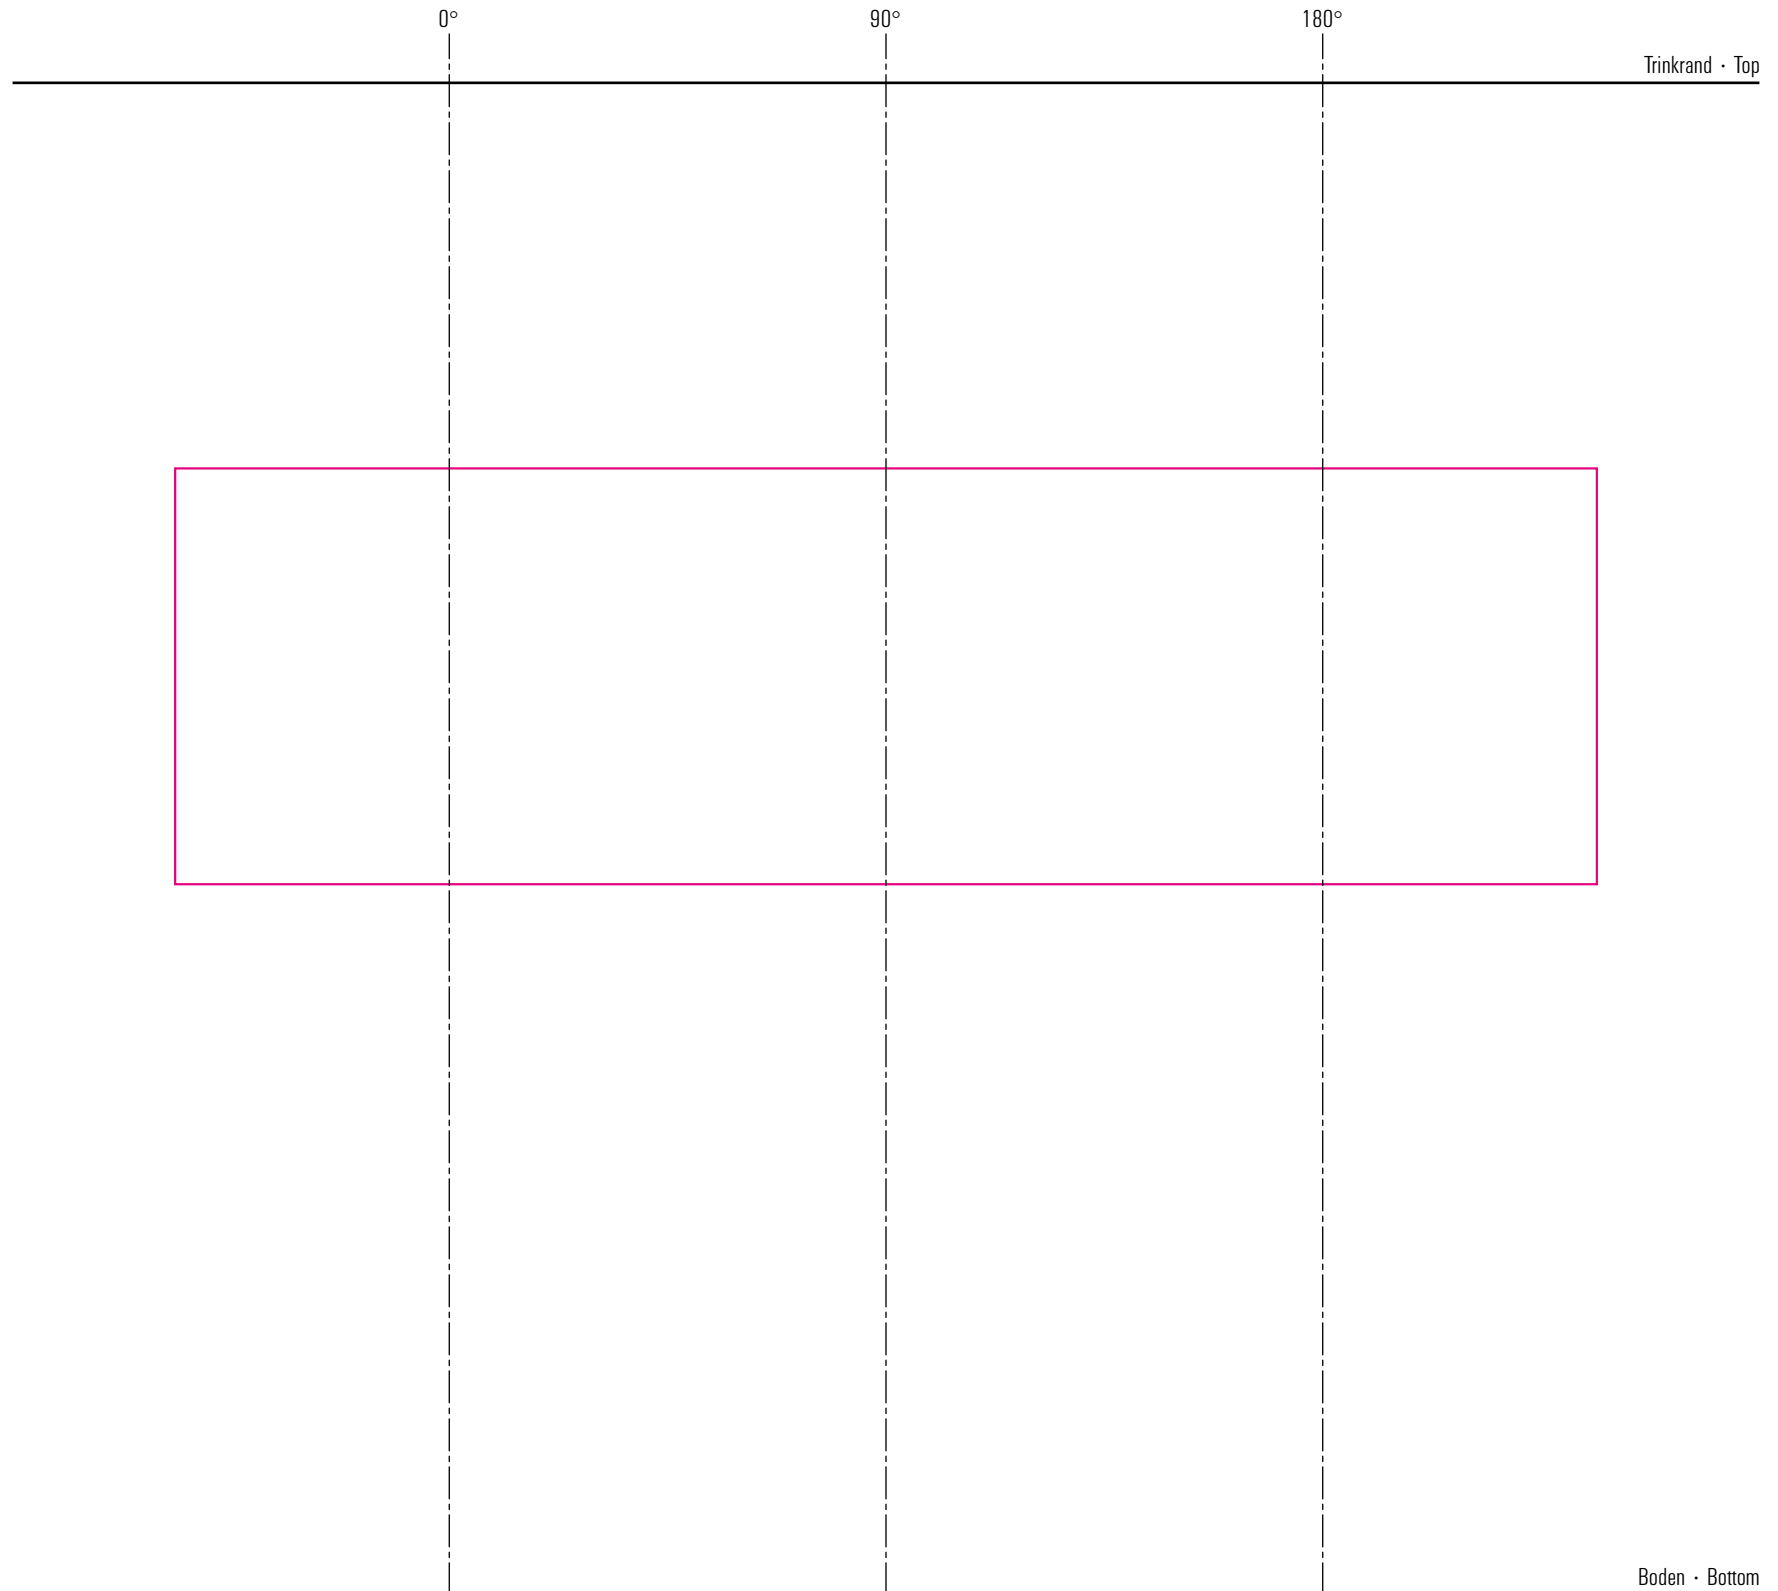

08-02-18

max. Druckfläche: Länge 188 mm, Höhe 55 mm
max. printing area: length 188 mm, height 55 mm

Maßpfeil = 50 mm
Größenabweichungen bei Ausdruck möglich