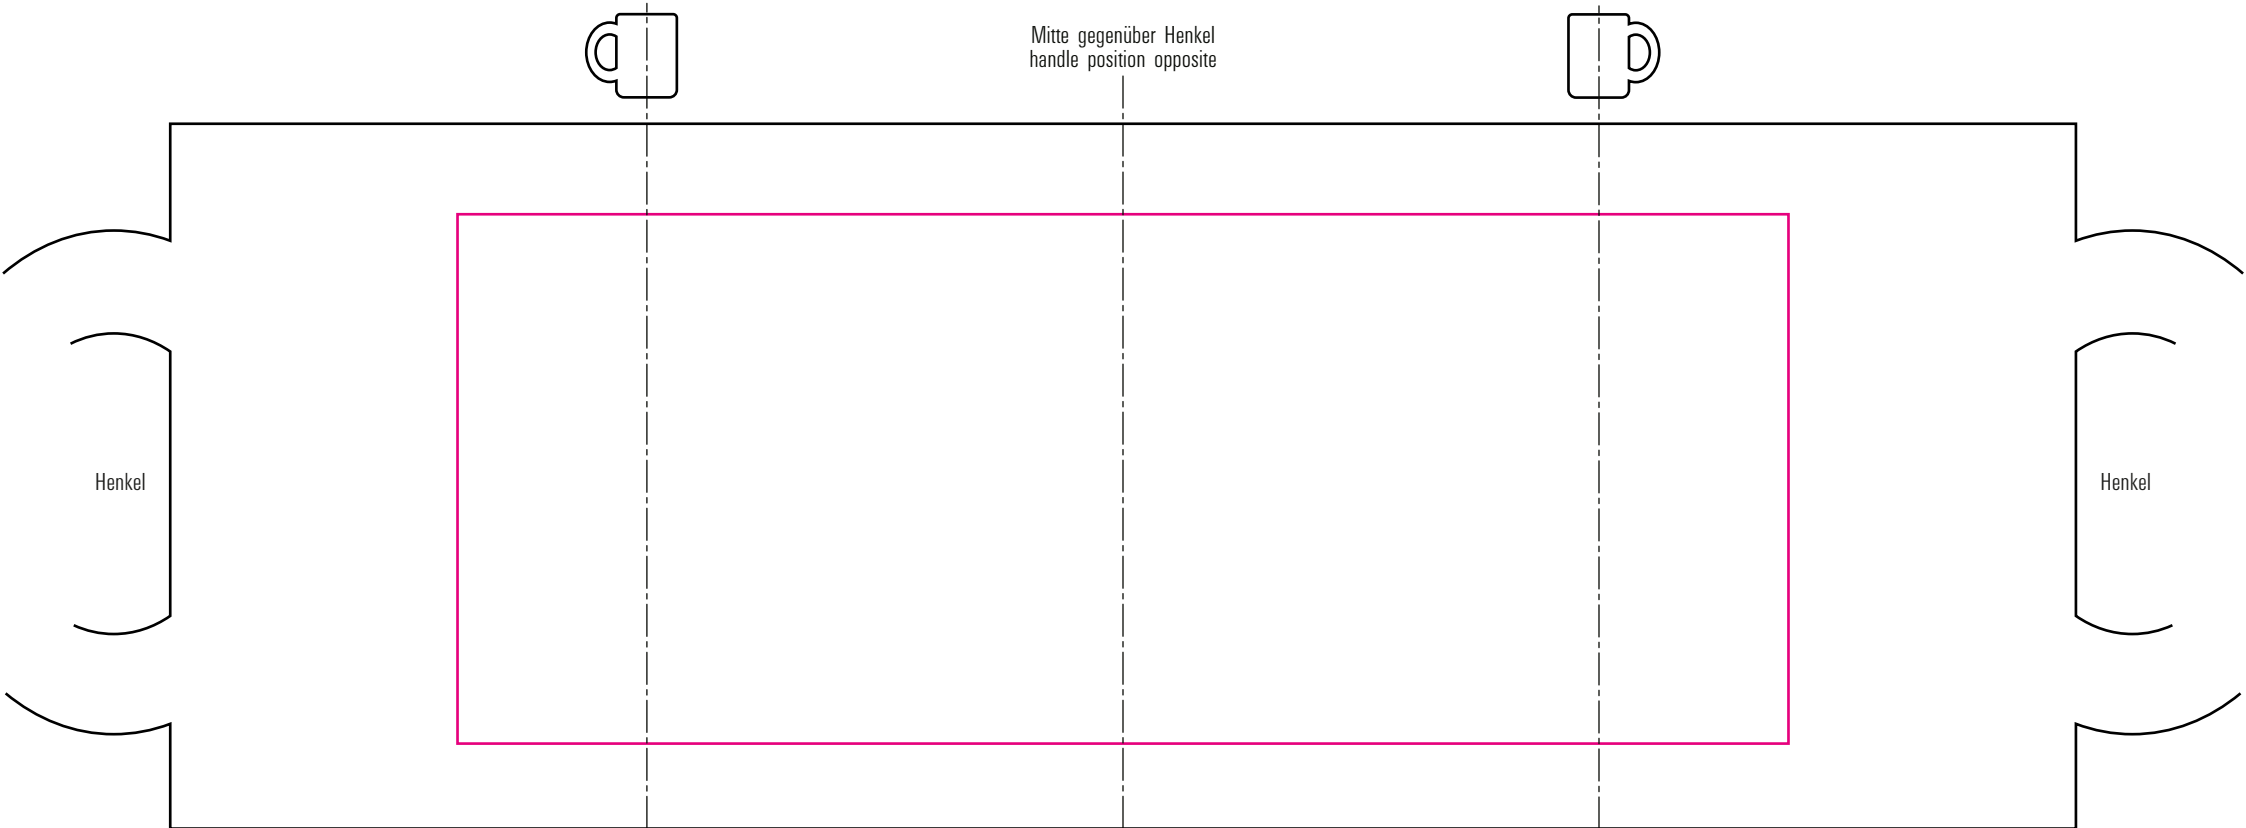

Bayreuth

Standbogen

25-07-17

max. Druckfläche: Länge 176 mm, Höhe 70 mm
max. printing area: length 176 mm, height 70 mm

Maßpfeil = 50 mm
Größenabweichungen bei Ausdruck möglich