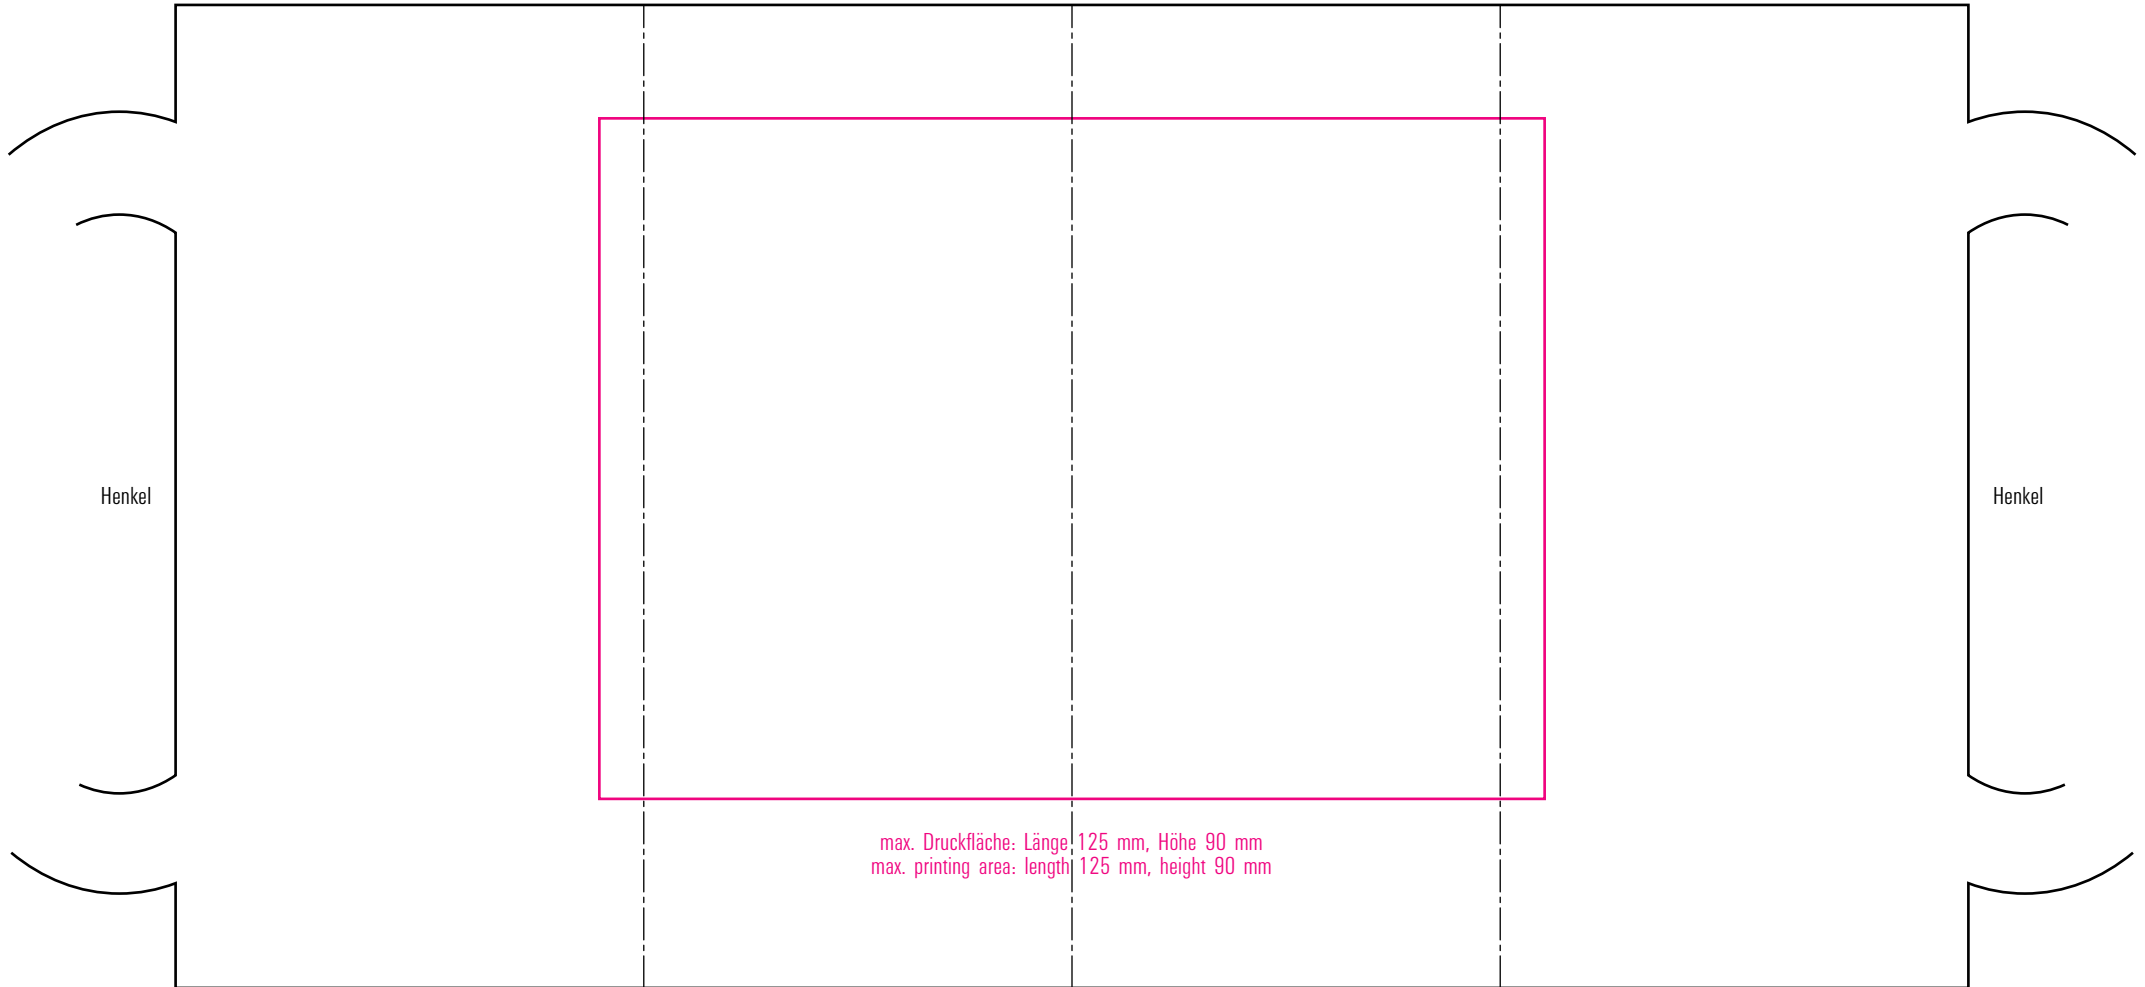

17-11-21

max. Druckfläche: Länge 125 mm, Höhe 90 mm
max. printing area: length 125 mm, height 90 mm

Mitte gegenüber Henkel
handle position opposite

Maßpfeil = 50 mm
Größenabweichungen bei Ausdruck möglich