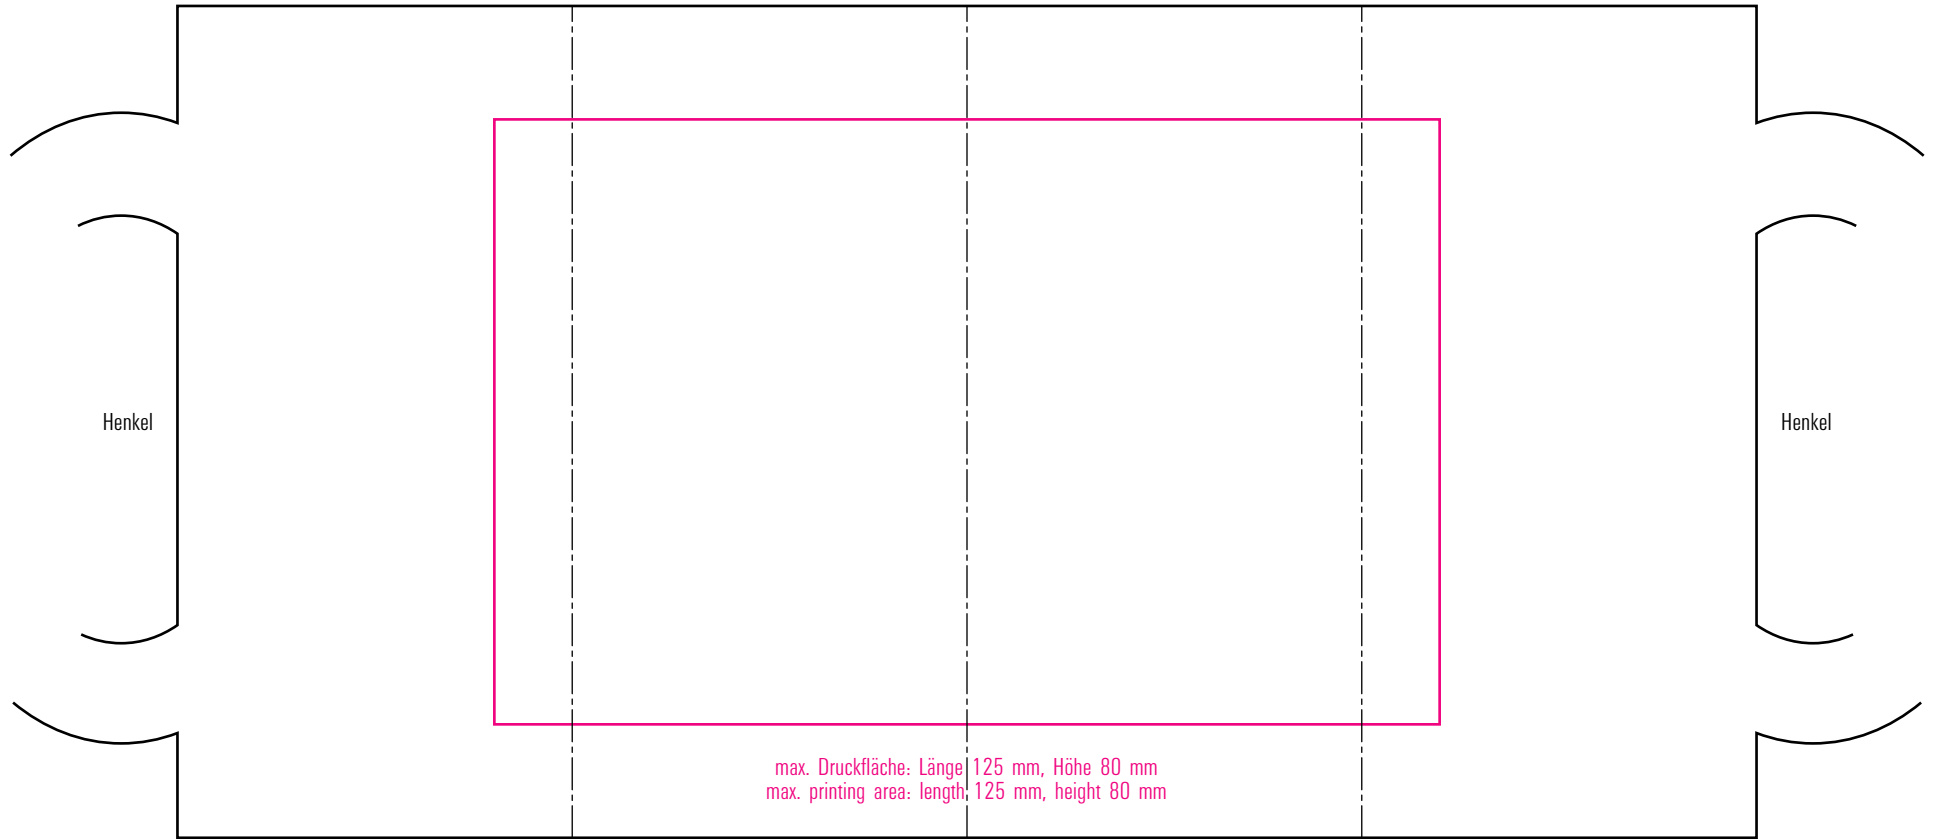

17-11-21

max. Druckfläche: Länge 125 mm, Höhe 80 mm
max. printing area: length 125 mm, height 80 mm

Mitte gegenüber Henkel
handle position opposite

Maßpfeil = 50 mm
Größenabweichungen bei Ausdruck möglich