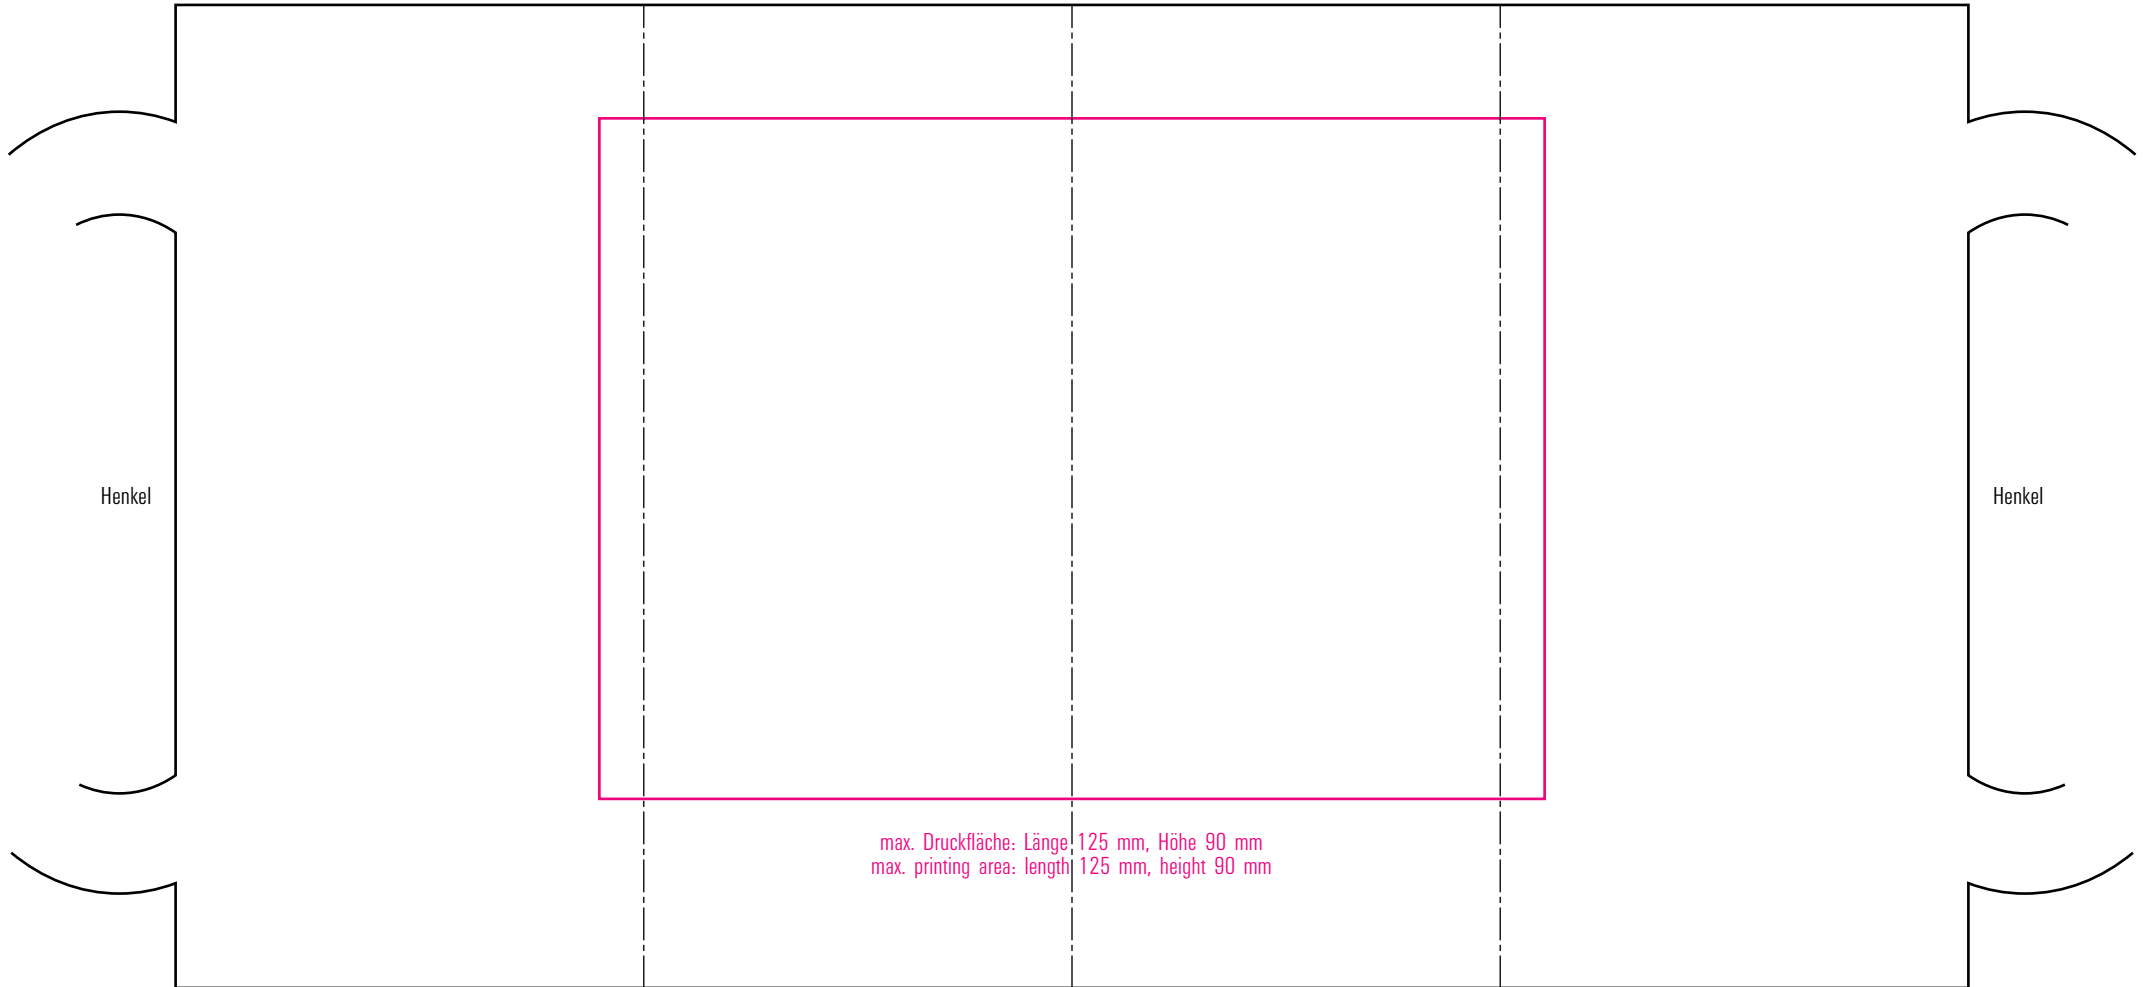

17-11-21

Henkel

Henkel

max. Druckfläche: Länge: 125 mm, Höhe 90 mm  
max. printing area: length 125 mm, height 90 mm

Mitte gegenüber Henkel  
handle position opposite

Maßpfeil = 50 mm  
Größenabweichungen bei Ausdruck möglich