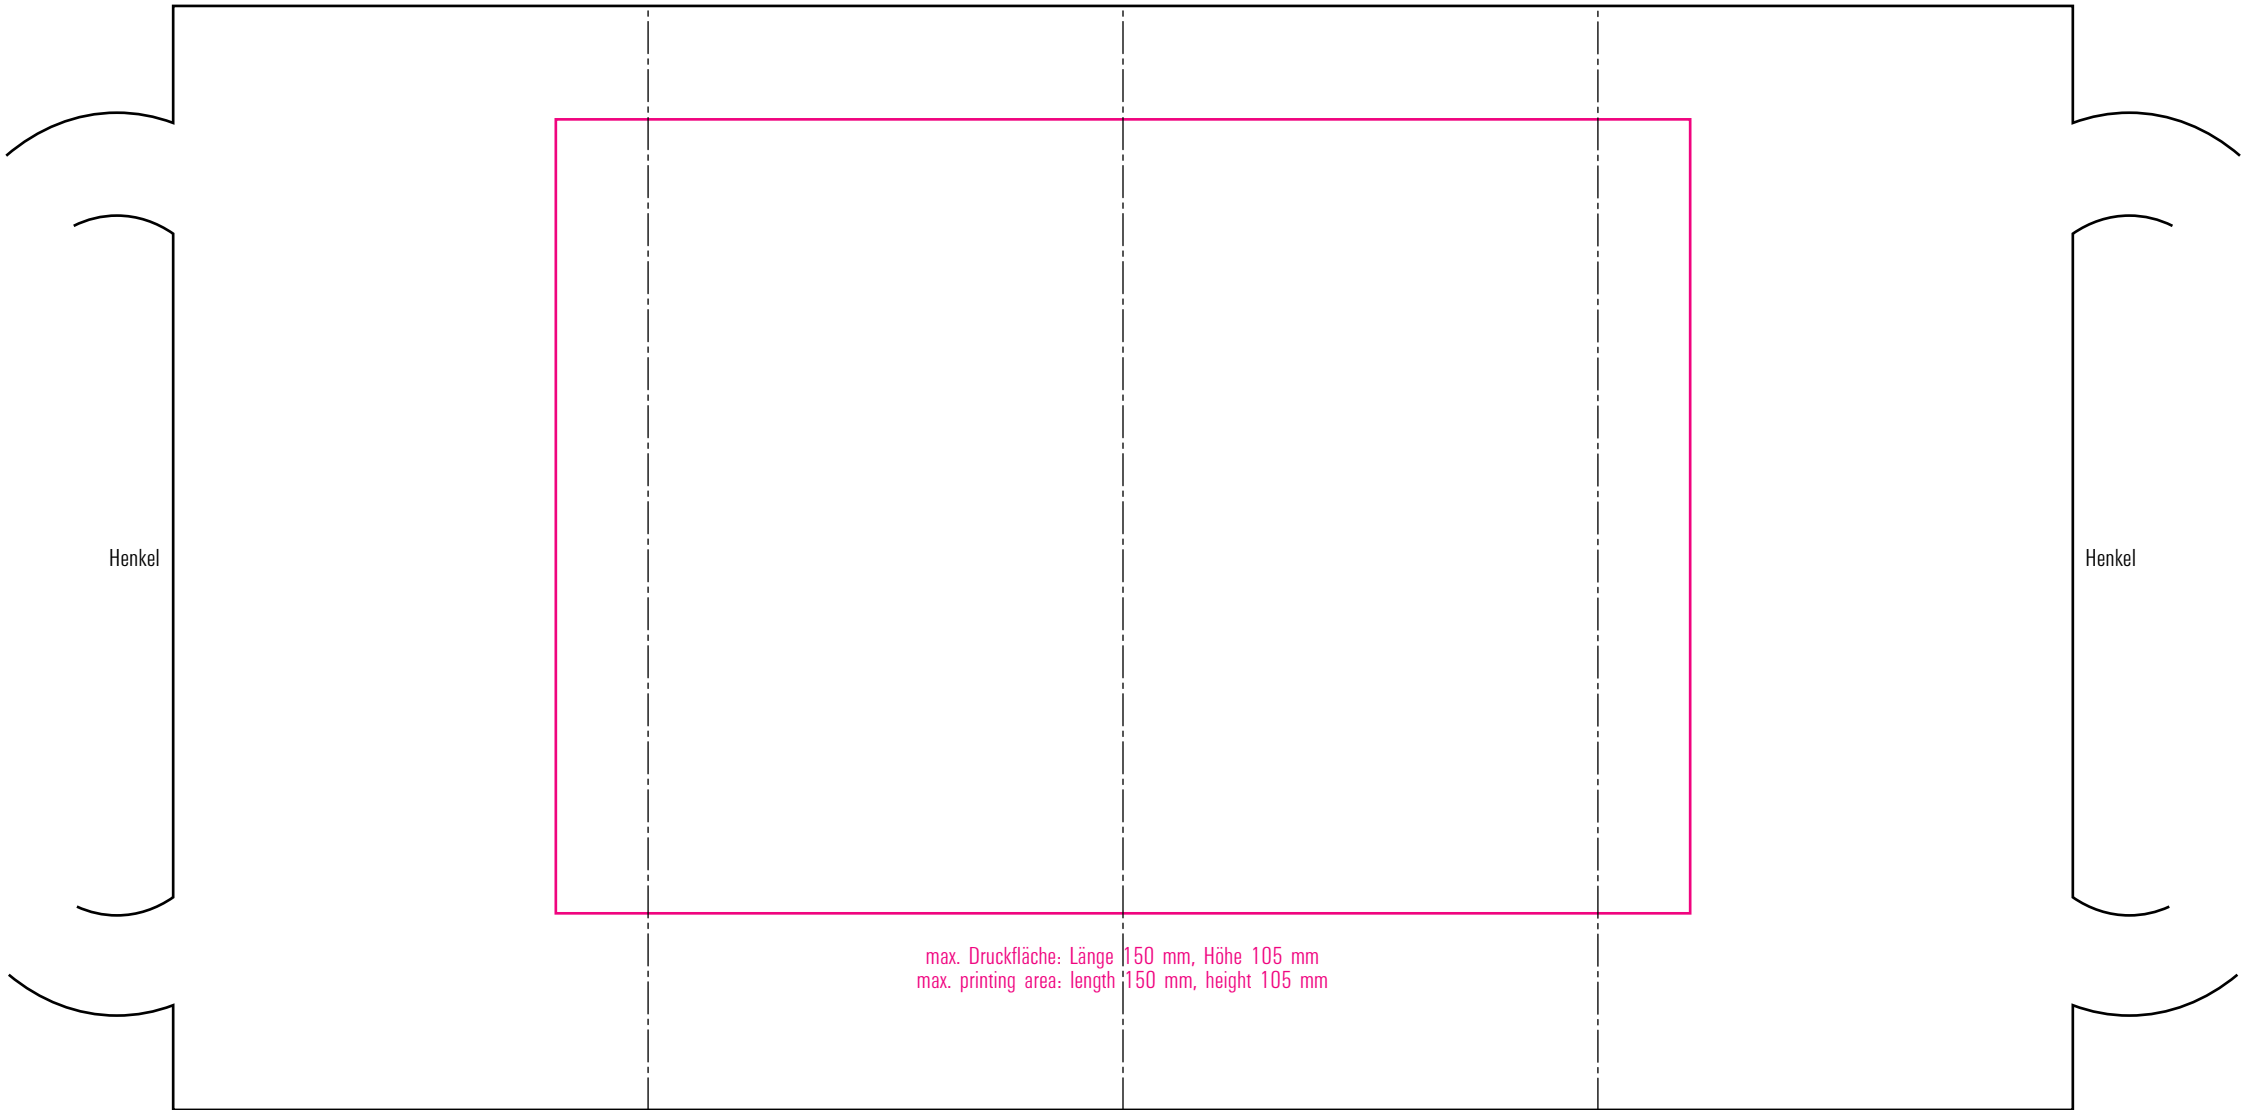

18-11-21

Henkel

Henkel

max. Druckfläche: Länge 150 mm, Höhe 105 mm
max. printing area: length 150 mm, height 105 mm

Mitte gegenüber Henkel
handle position opposite

Maßpfeil = 50 mm
Größenabweichungen bei Ausdruck möglich