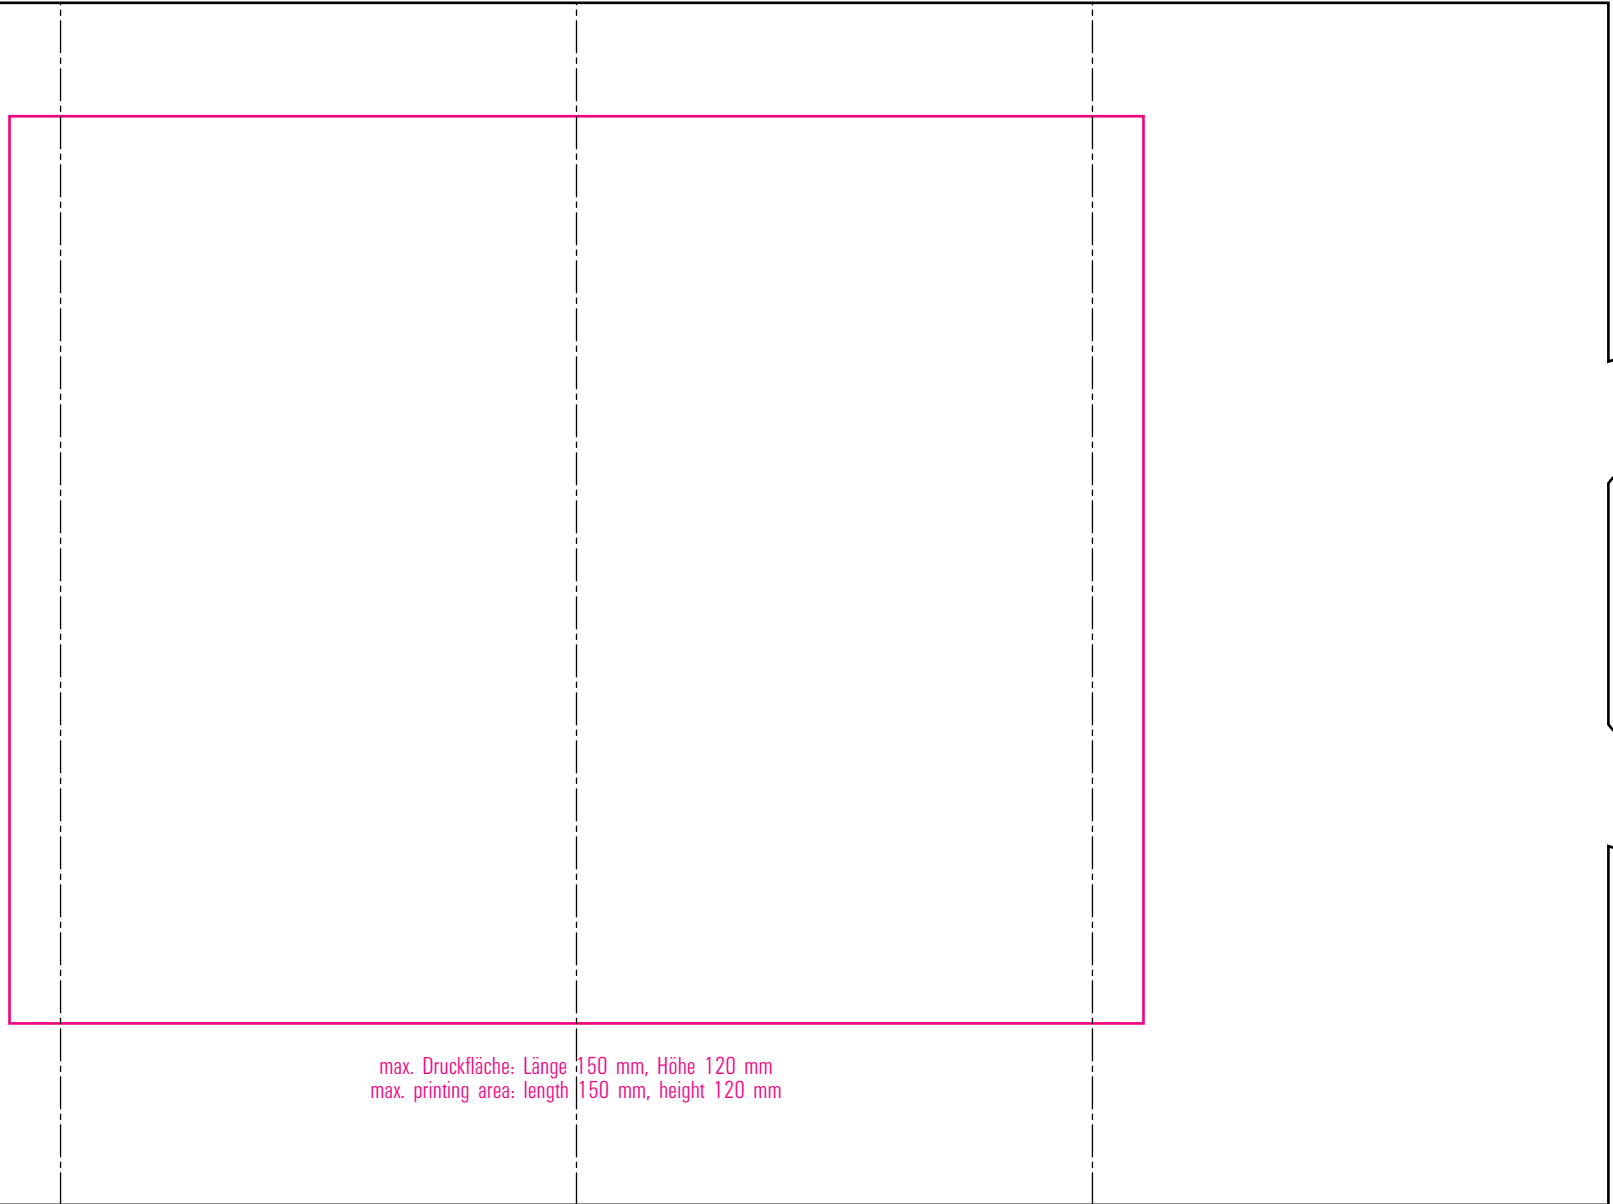

18-11-21

max. Druckfläche: Länge 150 mm, Höhe 120 mm  
max. printing area: length 150 mm, height 120 mm

Mitte gegenüber Henkel  
handle position opposite

Maßpfeil = 50 mm  
Größenabweichungen bei Ausdruck möglich