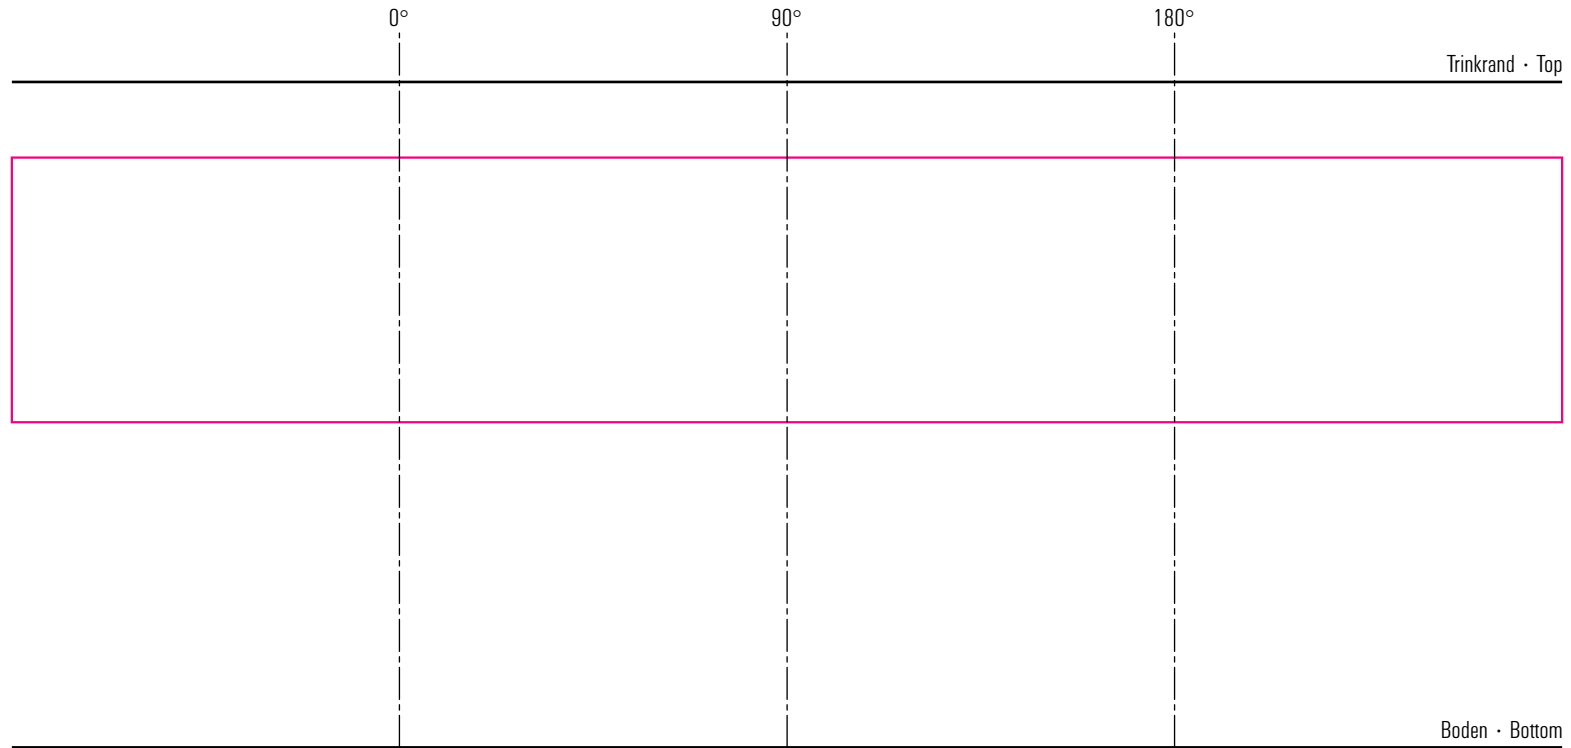

05-12-19

max. Druckfläche: Länge 205 mm, Höhe 35 mm  
max. printing area: length 205 mm, height 35 mm