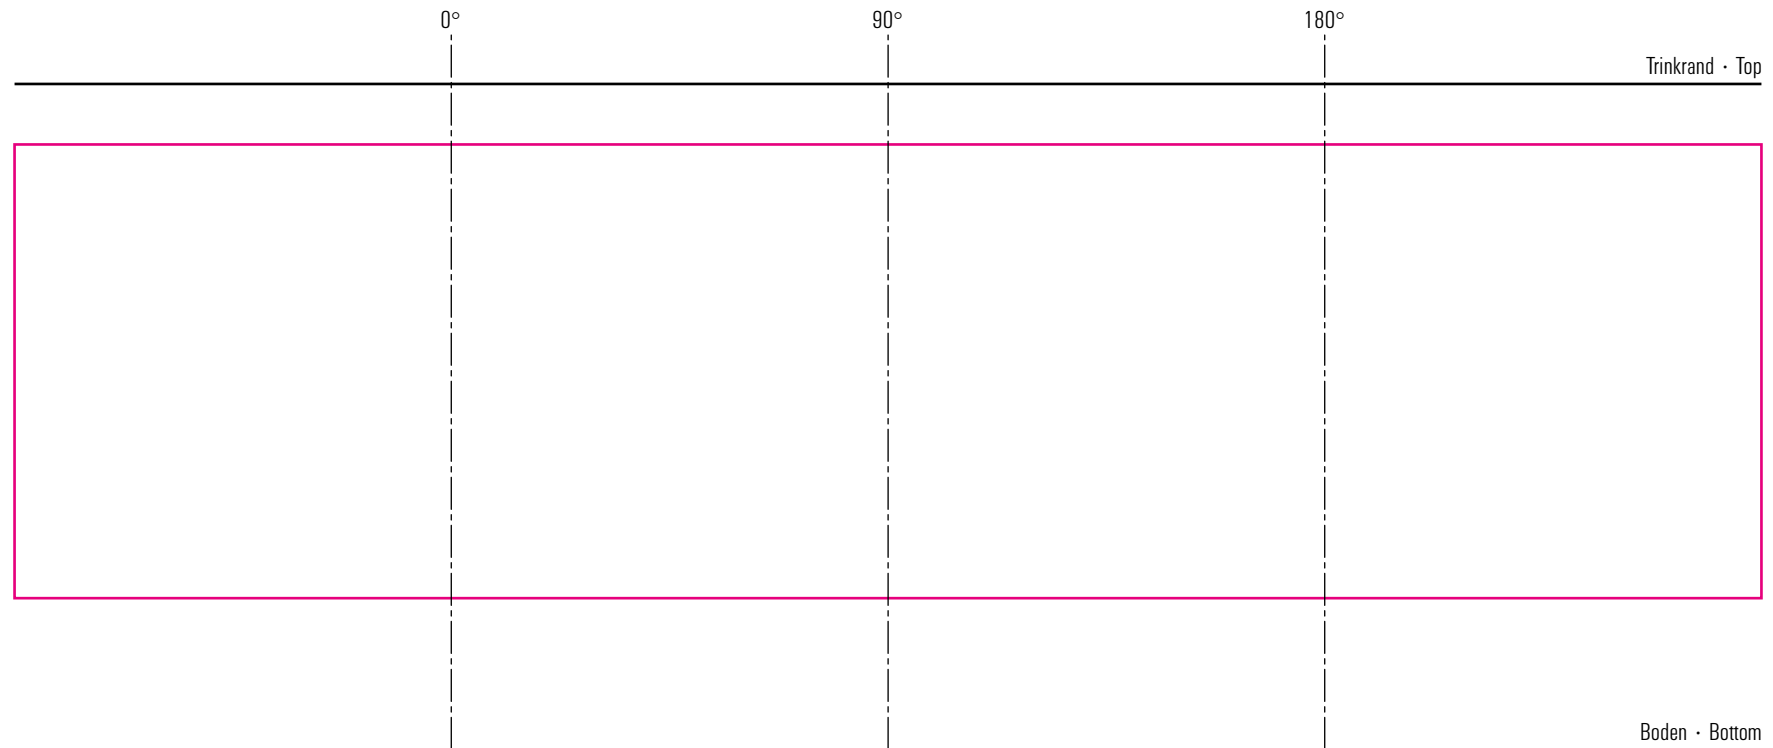

Conic 27 cl

Standbogen

31-07-17

max. Druckfläche: Länge 231 mm, Höhe 60 mm
max. printing area: length 231 mm, height 60 mm

Maßpfeil = 50 mm
Größenabweichungen bei Ausdruck möglich