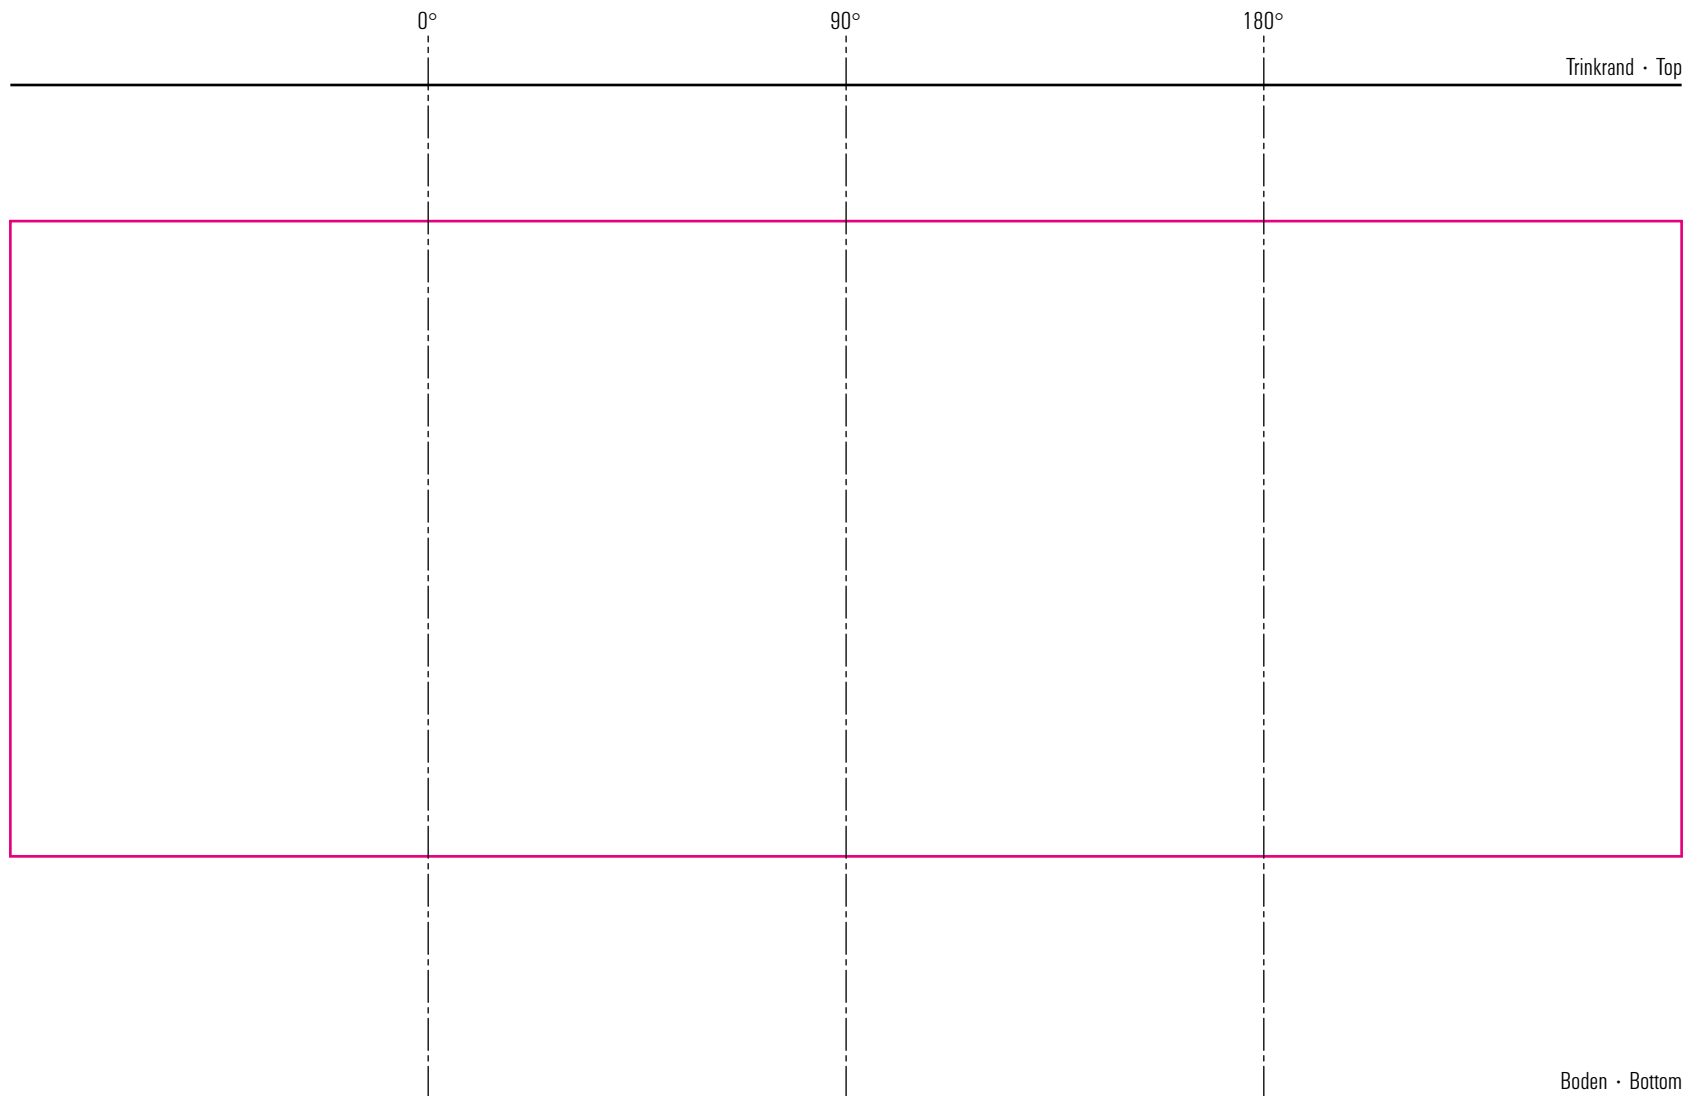

# Conical 40 cl

# Standbogen

31-07-17

max. Druckfläche: Länge 221 mm, Höhe 84 mm  
max. printing area: length 221 mm, height 84 mm