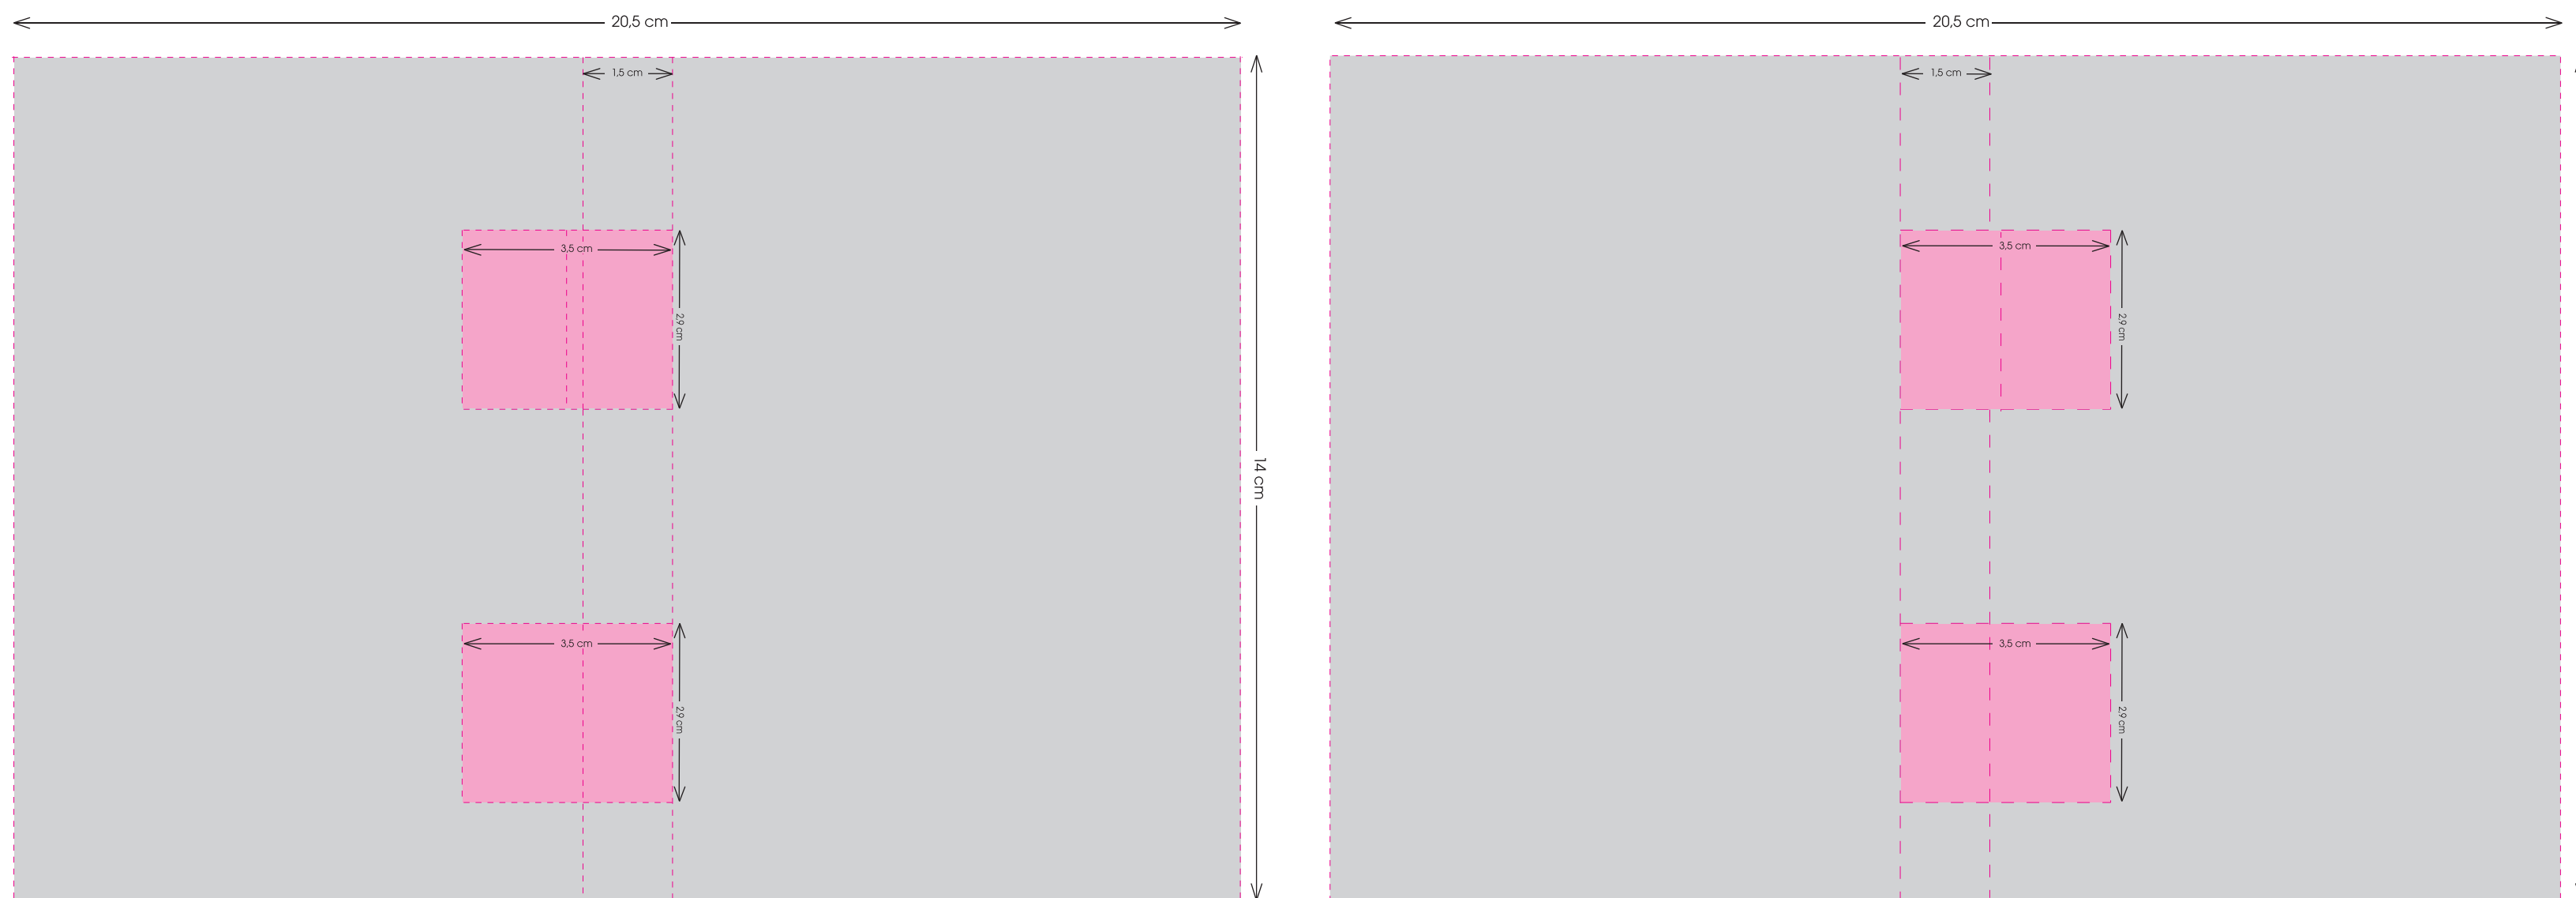

Skizze in Originalgröße | Sketch in original size

Frontseite | Outside

Innenseite | Inside

### Cover Card für Spray Sticks | Cover Card for spray sticks

- Druckbereich | Print area
- Druckbereich / Falzkante | Print area / Fold edge
- 4/4c Druck auf weißem Einleger | 4/4c-print on a white card
- Druck in CMYK | Print in CMYK
- Produktgröße (offen) | Product size (open):  
H: 14 cm / B: 20,5 cm
- Produktgröße (geschlossen) | Product size (closed):  
H: 14 cm / B: 9,5 cm / T: 1,5 cm

Bitte senden Sie uns die Druckdaten als .eps/.pdf Datei (Schriften in Vektoren).  
Bei vollflächigen Gestaltungen fügen Sie bitte rundum 3 mm Beschnitt zu.  
Please send the print data as .eps/.pdf file (fonts into vectors).  
For full-surface designs please add 3 mm bleed.