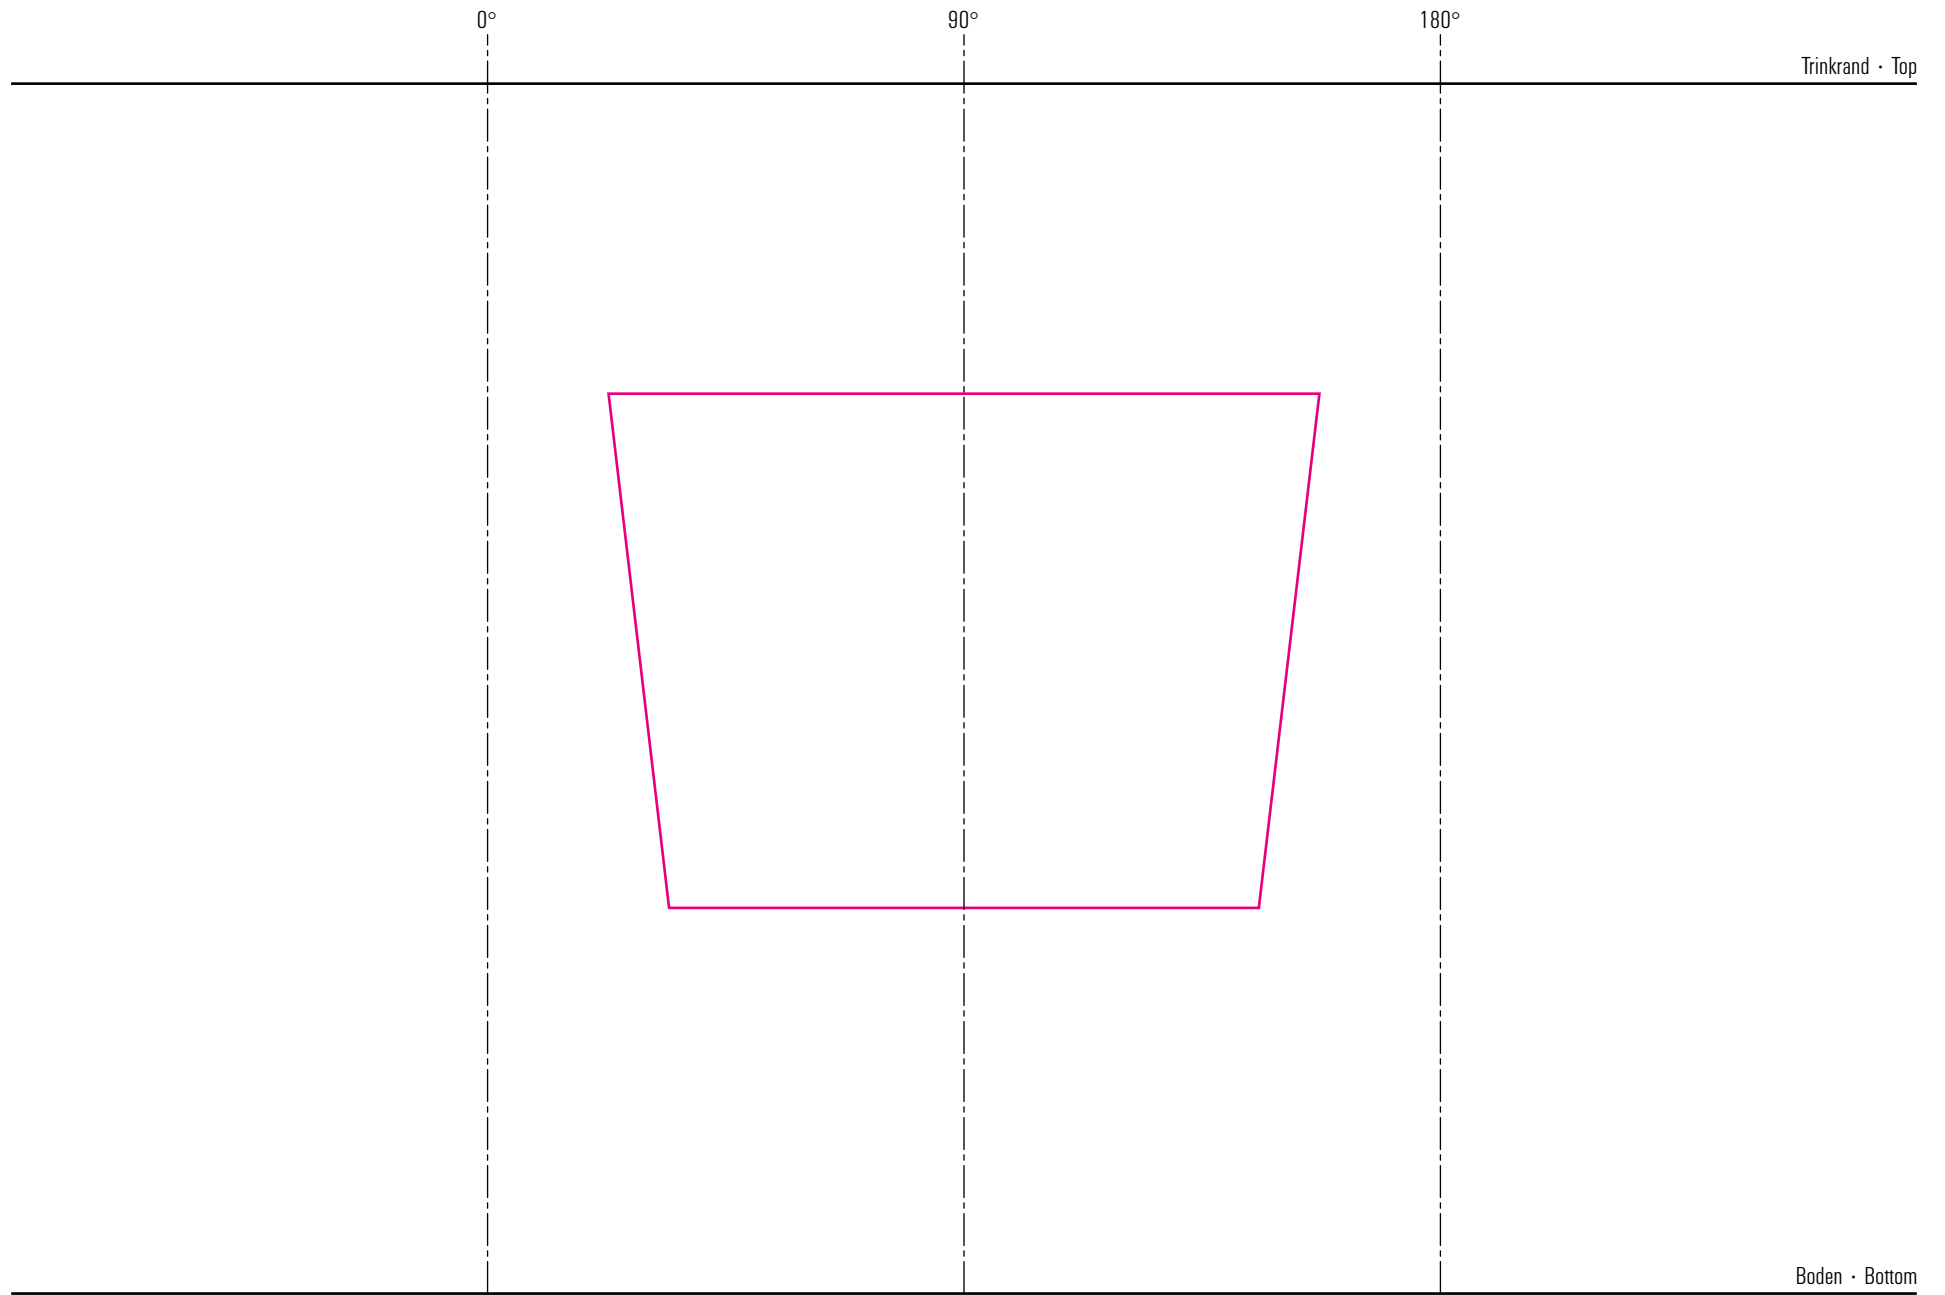

Dubbe 0,5 l

Standbogen

28-07-17

max. Druckfläche: Länge 94 mm, Höhe 68 mm
max. printing area: length 94 mm, height 68 mm

Maßpfeil = 50 mm
Größenabweichungen bei Ausdruck möglich