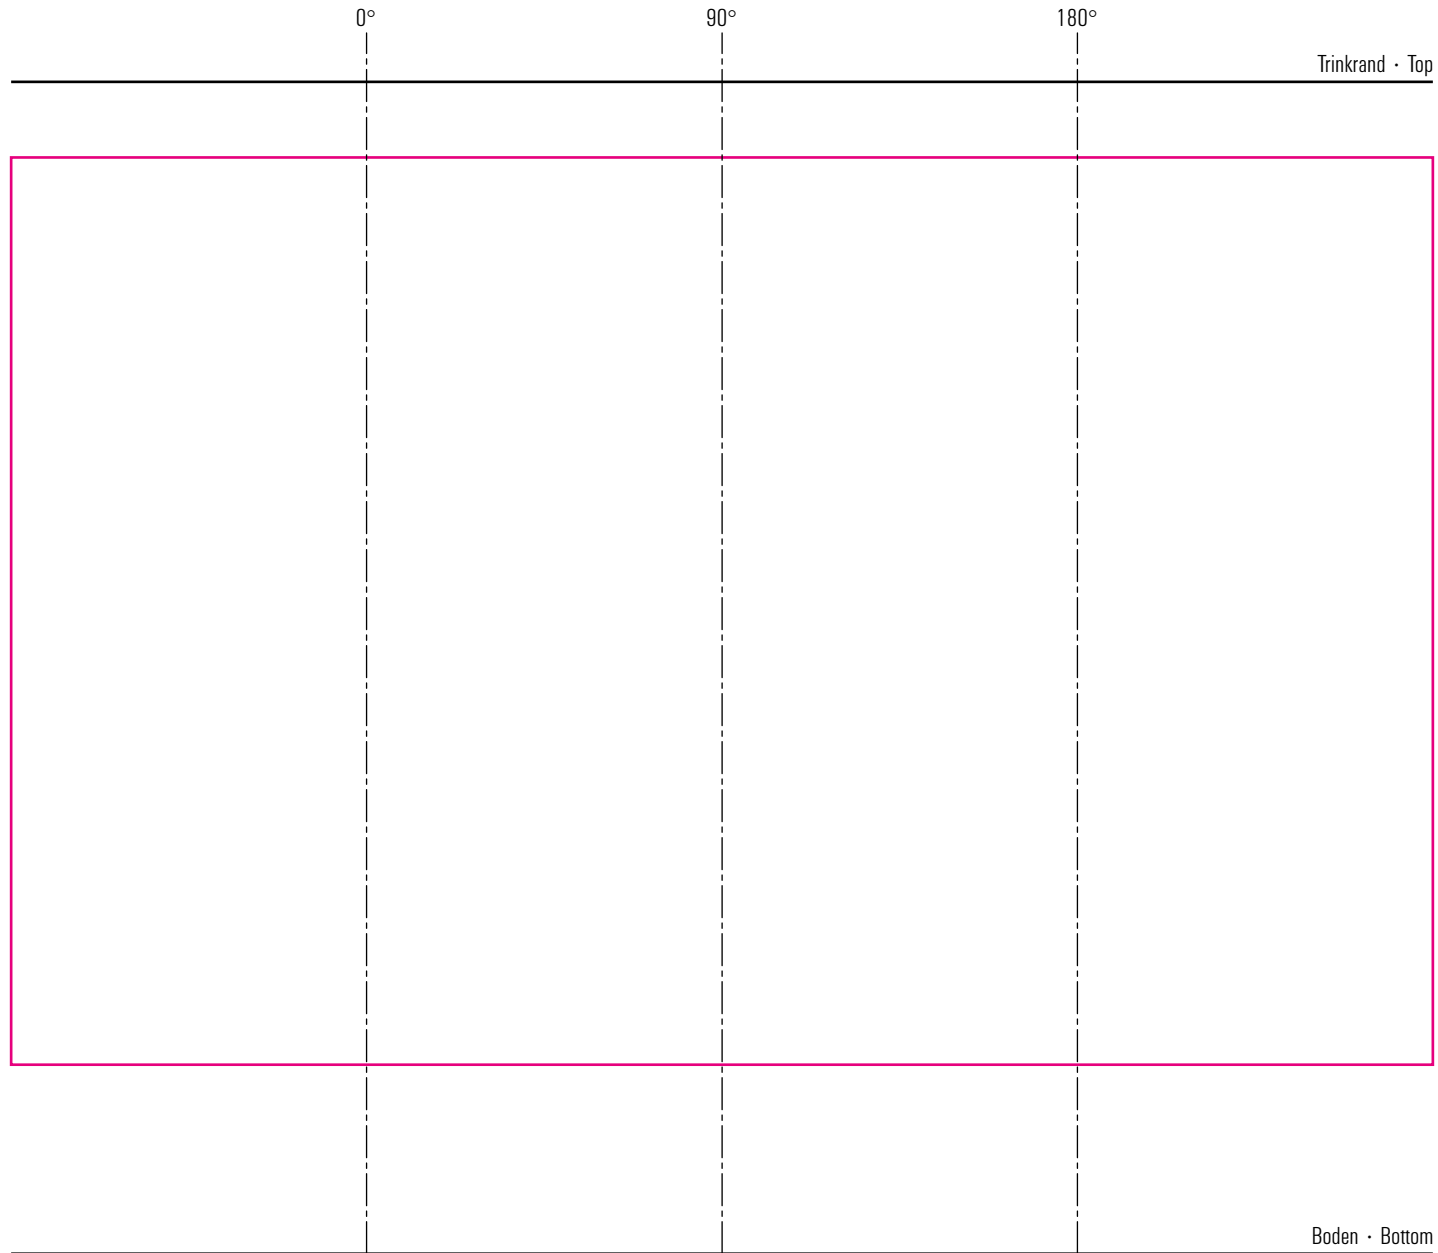

# Eisbodenbecher 33 cl

# Standbogen

31-07-17

max. Druckfläche: Länge 188 mm, Höhe 120 mm  
max. printing area: length 188 mm, height 120 mm

Maßpfeil = 50 mm  
Größenabweichungen bei Ausdruck möglich