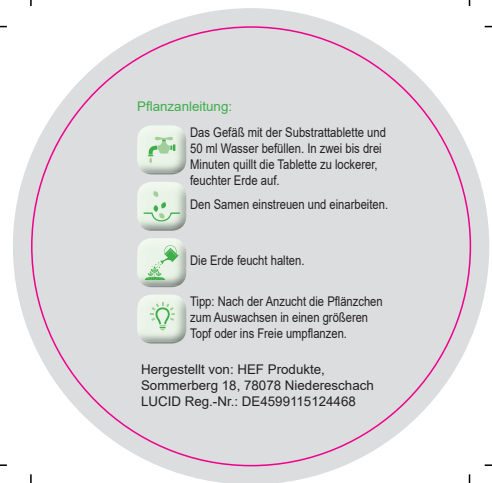

Standzeichnung / Template

Florero Töpfchen / Florero-pot

(Digitaldruck/Offsetdruck) / (Digital printing/Offset printing)

- Vollfläche / full surface
Bitte 3 mm Beschnitt anlegen /
Please provide 3 mm bleed
- Schnitt / Cut

- Banderolengröße 170 mm x 40 mm
- max. Werbefläche für Flächen/Bildmotive/Logo/Text inkl. Herstellernachweis u.ä. 154 mm x 35 mm
- size of streamer 170 mm x 40 mm
- max. advertising space for full-surfaces/motifs/logo/text incl. supplier information ect. 154 mm x 35 mm

Vorderseite / front side

ø 58mm

Rückseite / back side

Bitte beachten Sie die Informationen zur Datenanlieferung in unseren wichtigen Hinweisen.

Please refer to the tips on providing data in our important information.