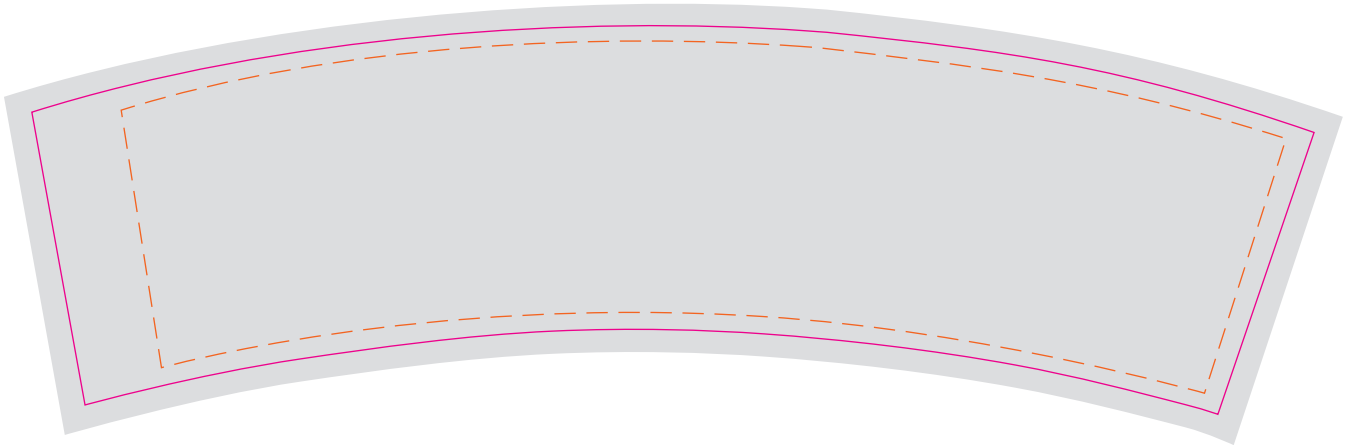

Standzeichnung / Template

Florero Töpfchen / Florero-pot

(Digitaldruck/Offsetdruck) / (Digital printing/Offset printing)

- Vollfläche / full surface
Bitte 3 mm Beschnitt anlegen /
Please provide 3 mm bleed
- Schnitt / Cut

- Banderolengröße 170 mm x 40 mm
- max. Werbefläche für Flächen/Bildmotive/Logo/Text inkl. Herstellernachweis u.ä. 154 mm x 35 mm
- size of streamer 170 mm x 40 mm
- max. advertising space for full-surfaces/motifs/logo/text incl. supplier information ect. 154 mm x 35 mm

Vorderseite / front side

ø 58mm

Rückseite / back side

Bitte beachten Sie die Informationen zur Datenanlieferung in unseren wichtigen Hinweisen.

Please refer to the tips on providing data in our important information.

Sonderfarbe „Stand und Maße“ & „Vollfläche“ nicht zu verändern oder zu löschen.
do not change or delete the special colour for “positioning and measurements” & “full surface”.

Bilder und Schriften müssen eingebettet werden.
Images and writings must be embedded.