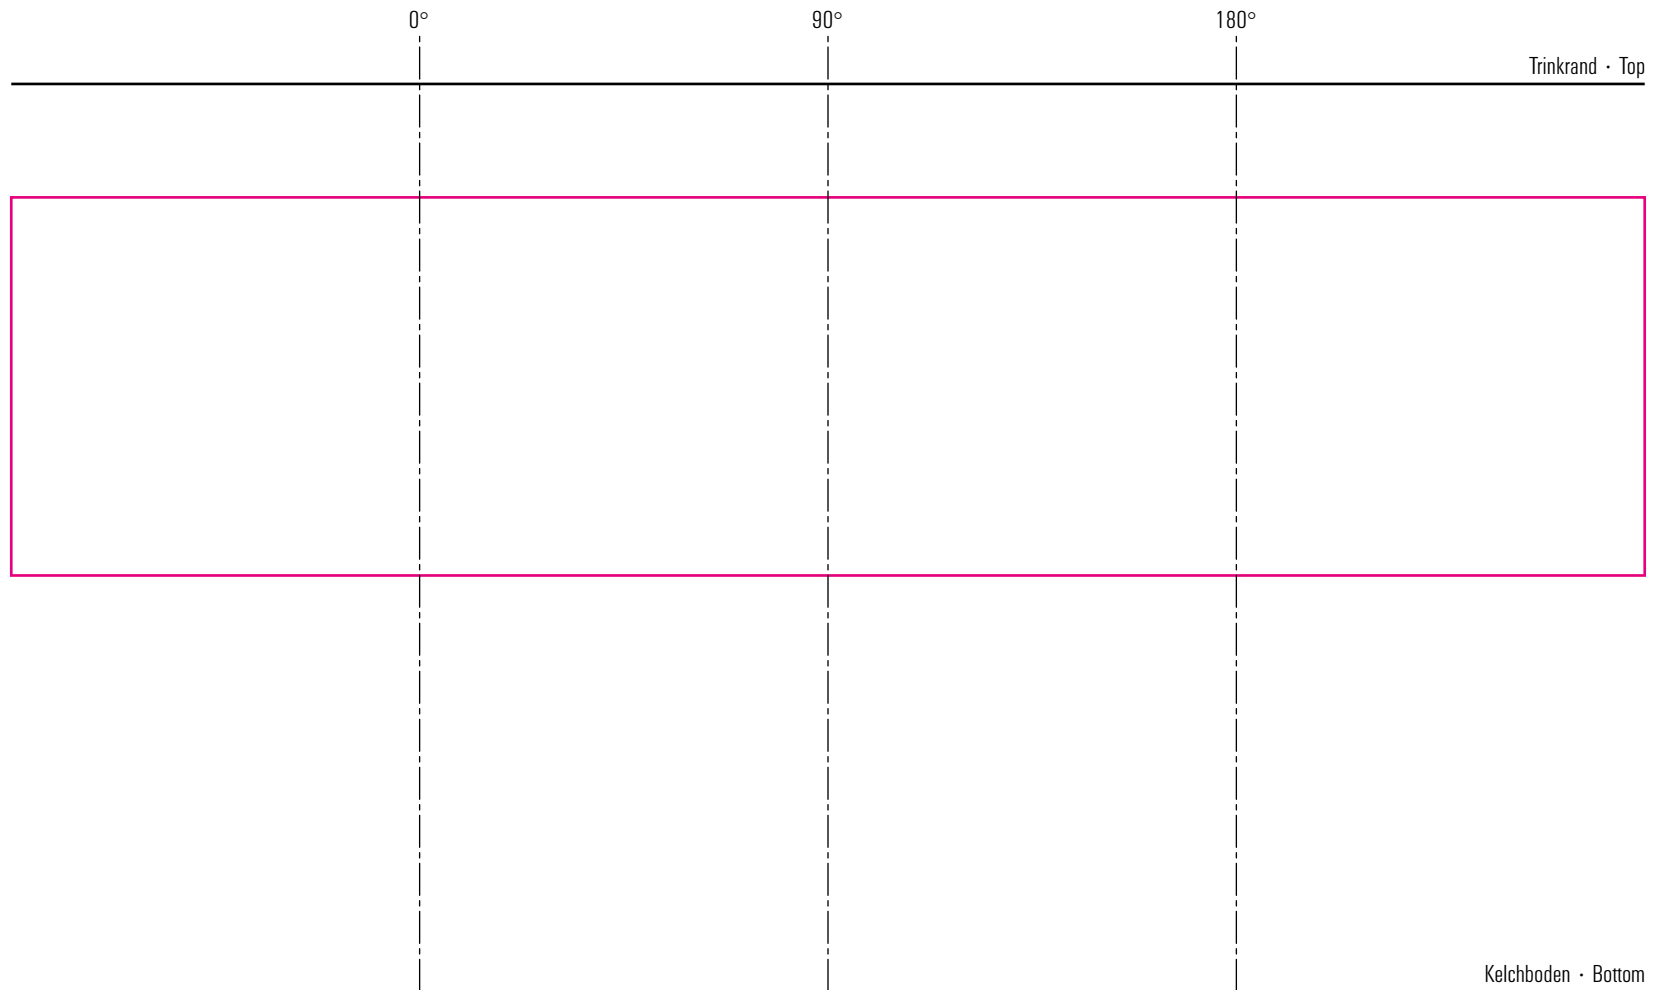

Ingrid 0,25 l

Standbogen

11-09-17

max. Druckfläche: Länge 216 mm, Höhe 50 mm
max. printing area: length 216 mm, height 50 mm

Maßpfeil = 50 mm
Größenabweichungen bei Ausdruck möglich