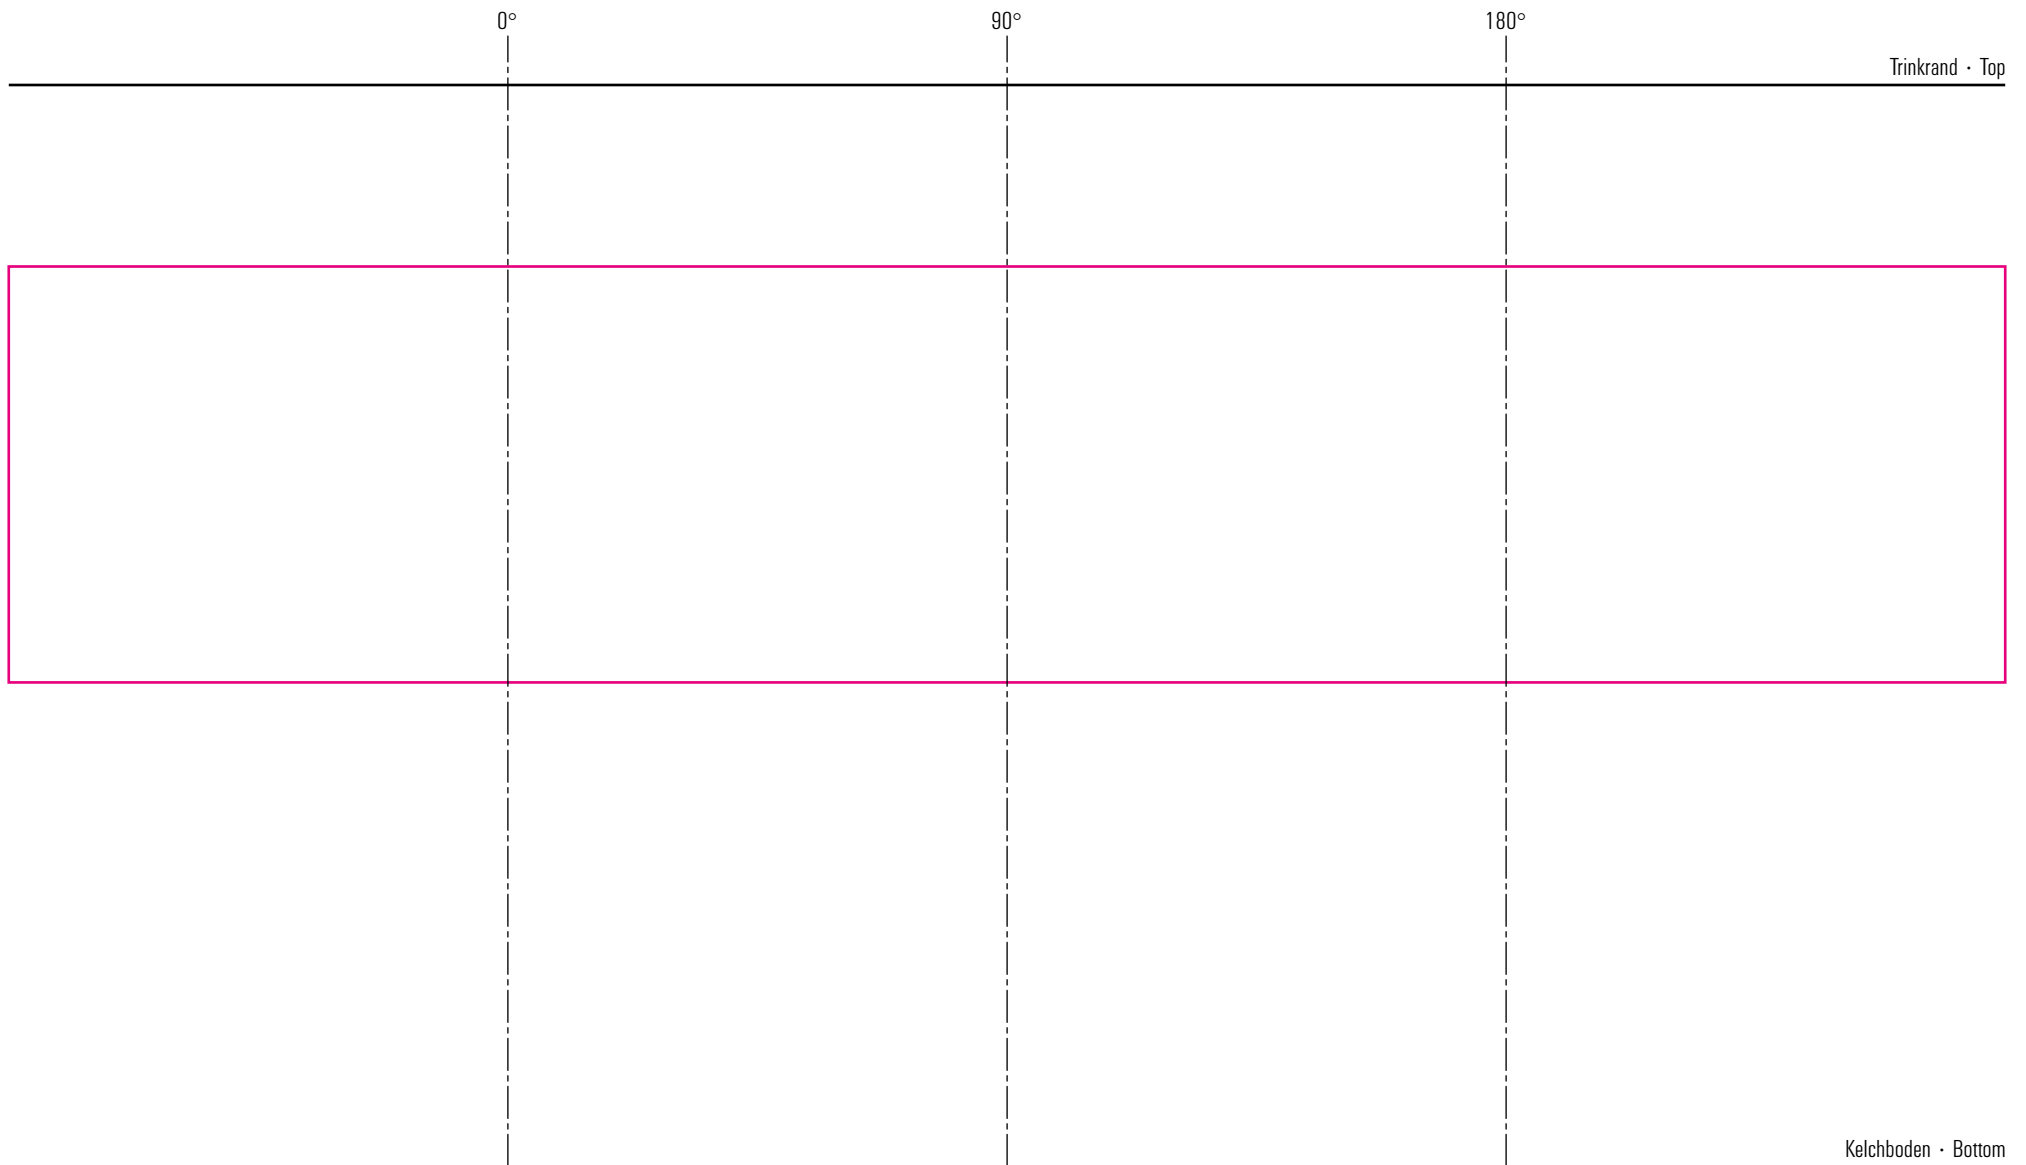

Ingrid 0,4l

Standbogen

11-09-17

max. Druckfläche: Länge 264 mm, Höhe 55 mm
max. printing area: length 264 mm, height 55 mm