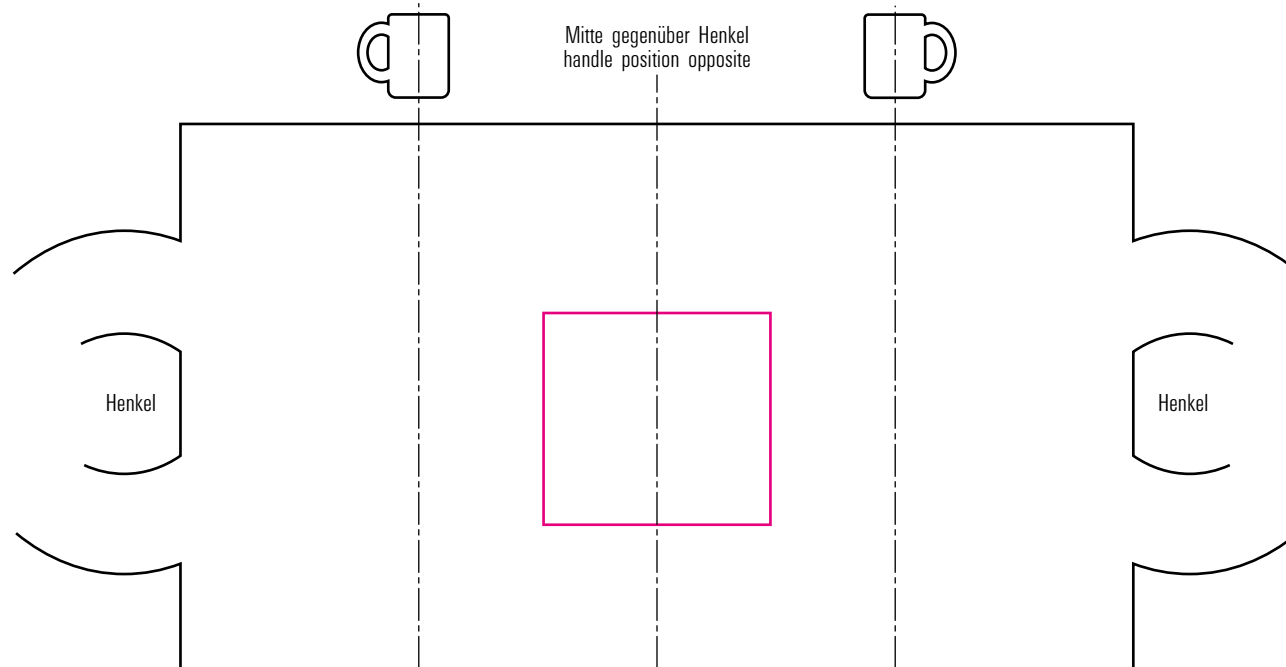

Isarseidelchen

Standbogen

14-08-17

max. Druckfläche: Länge 30 mm, Höhe 28 mm
max. printing area: length 30 mm, height 28 mm

Maßpfeil = 50 mm
Größenabweichungen bei Ausdruck möglich