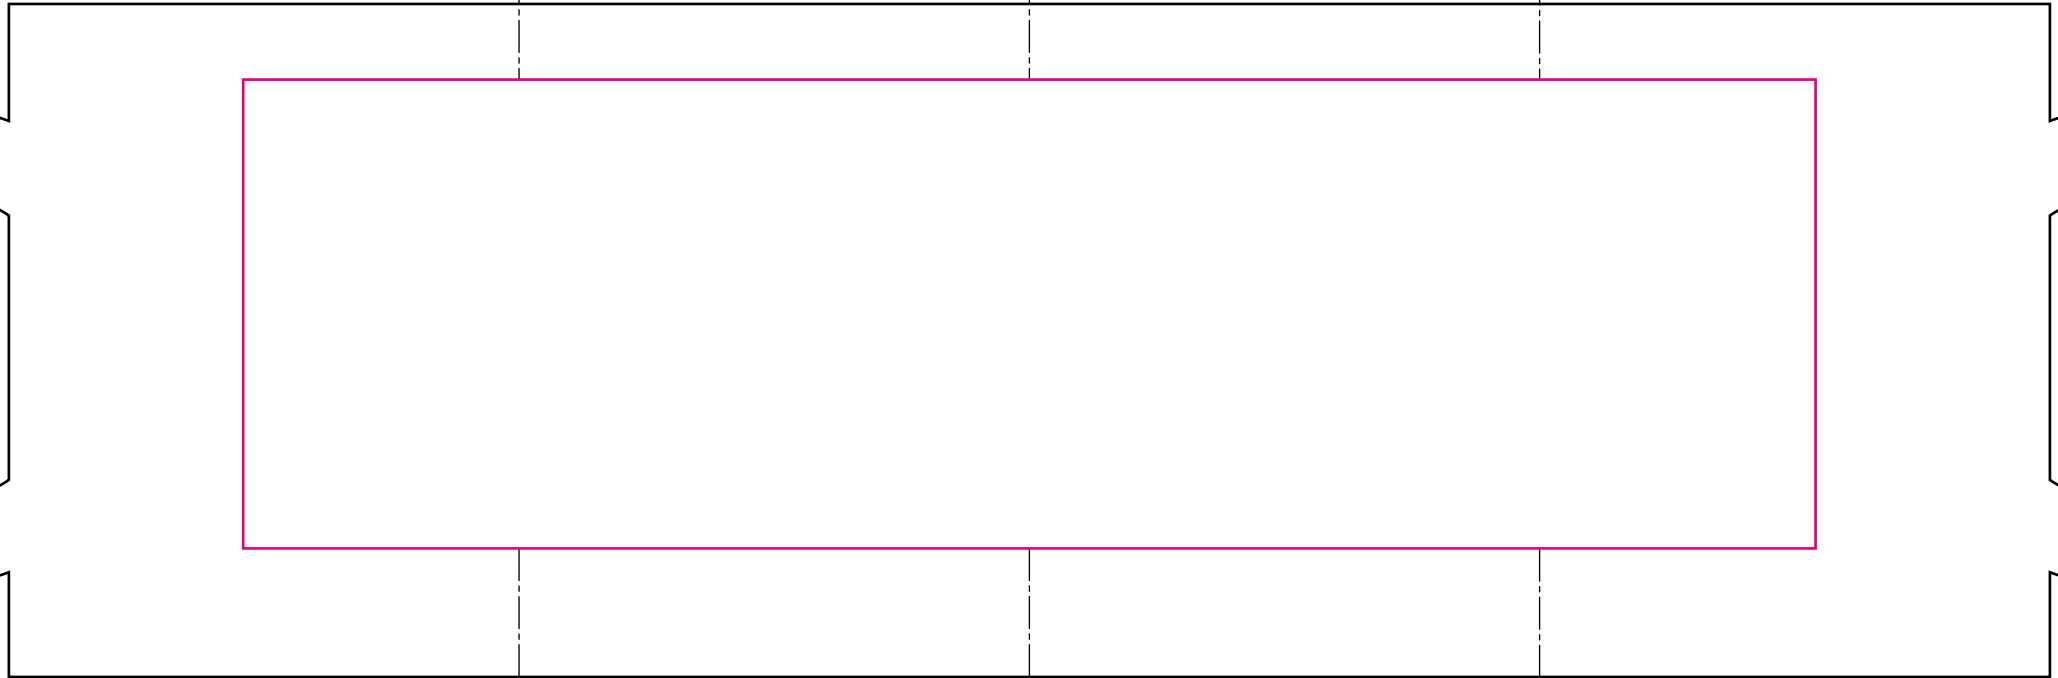

Kim

29-05-20

Standbogen

Mitte gegenüber Henkel
handle position opposite

Henkel

Henkel

max. Druckfläche: Länge 208 mm, Höhe 62 mm
max. printing area: length 208 mm, height 62 mm

Maßpfeil = 50 mm

Größenabweichungen bei Ausdruck möglich