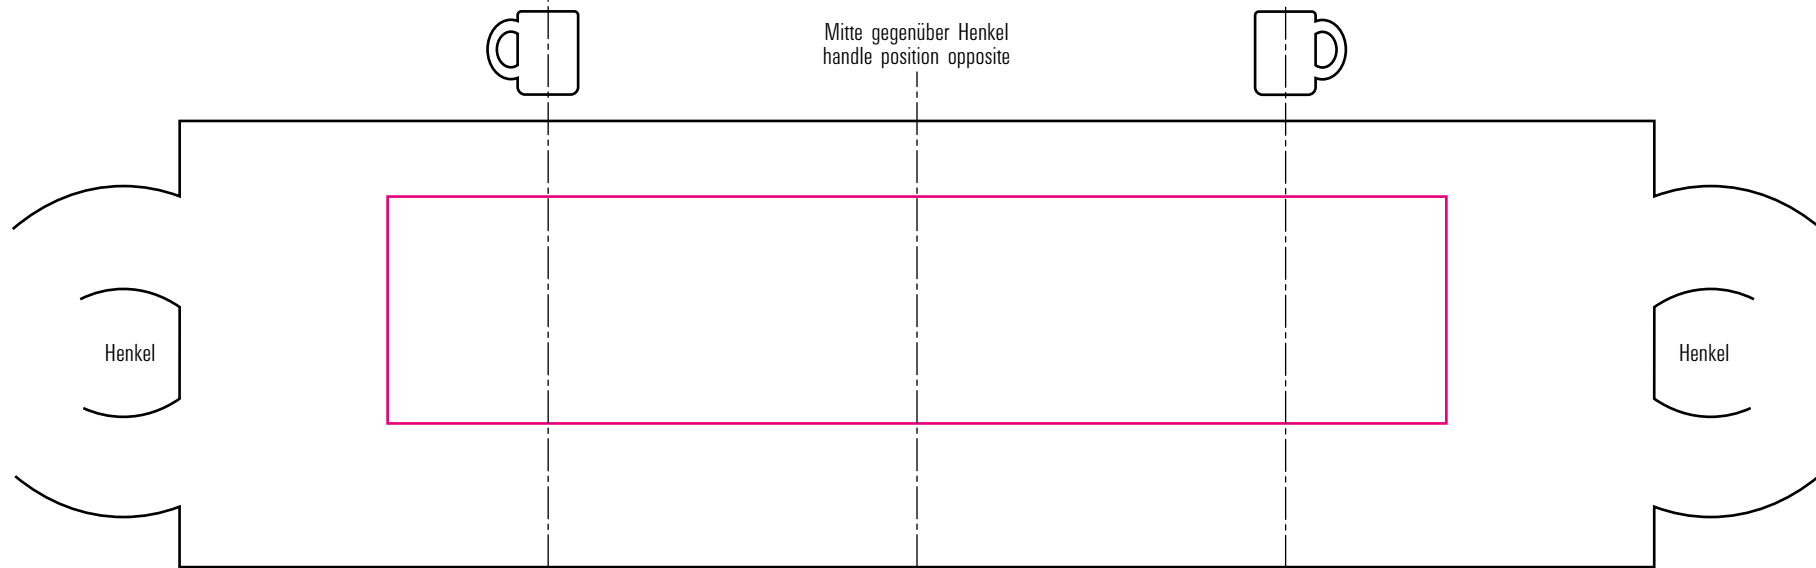

26-07-17

max. Druckfläche: Länge 140 mm, Höhe 30 mm
max. printing area: length 140 mm, height 30 mm

Maßpfeil = 50 mm
Größenabweichungen bei Ausdruck möglich