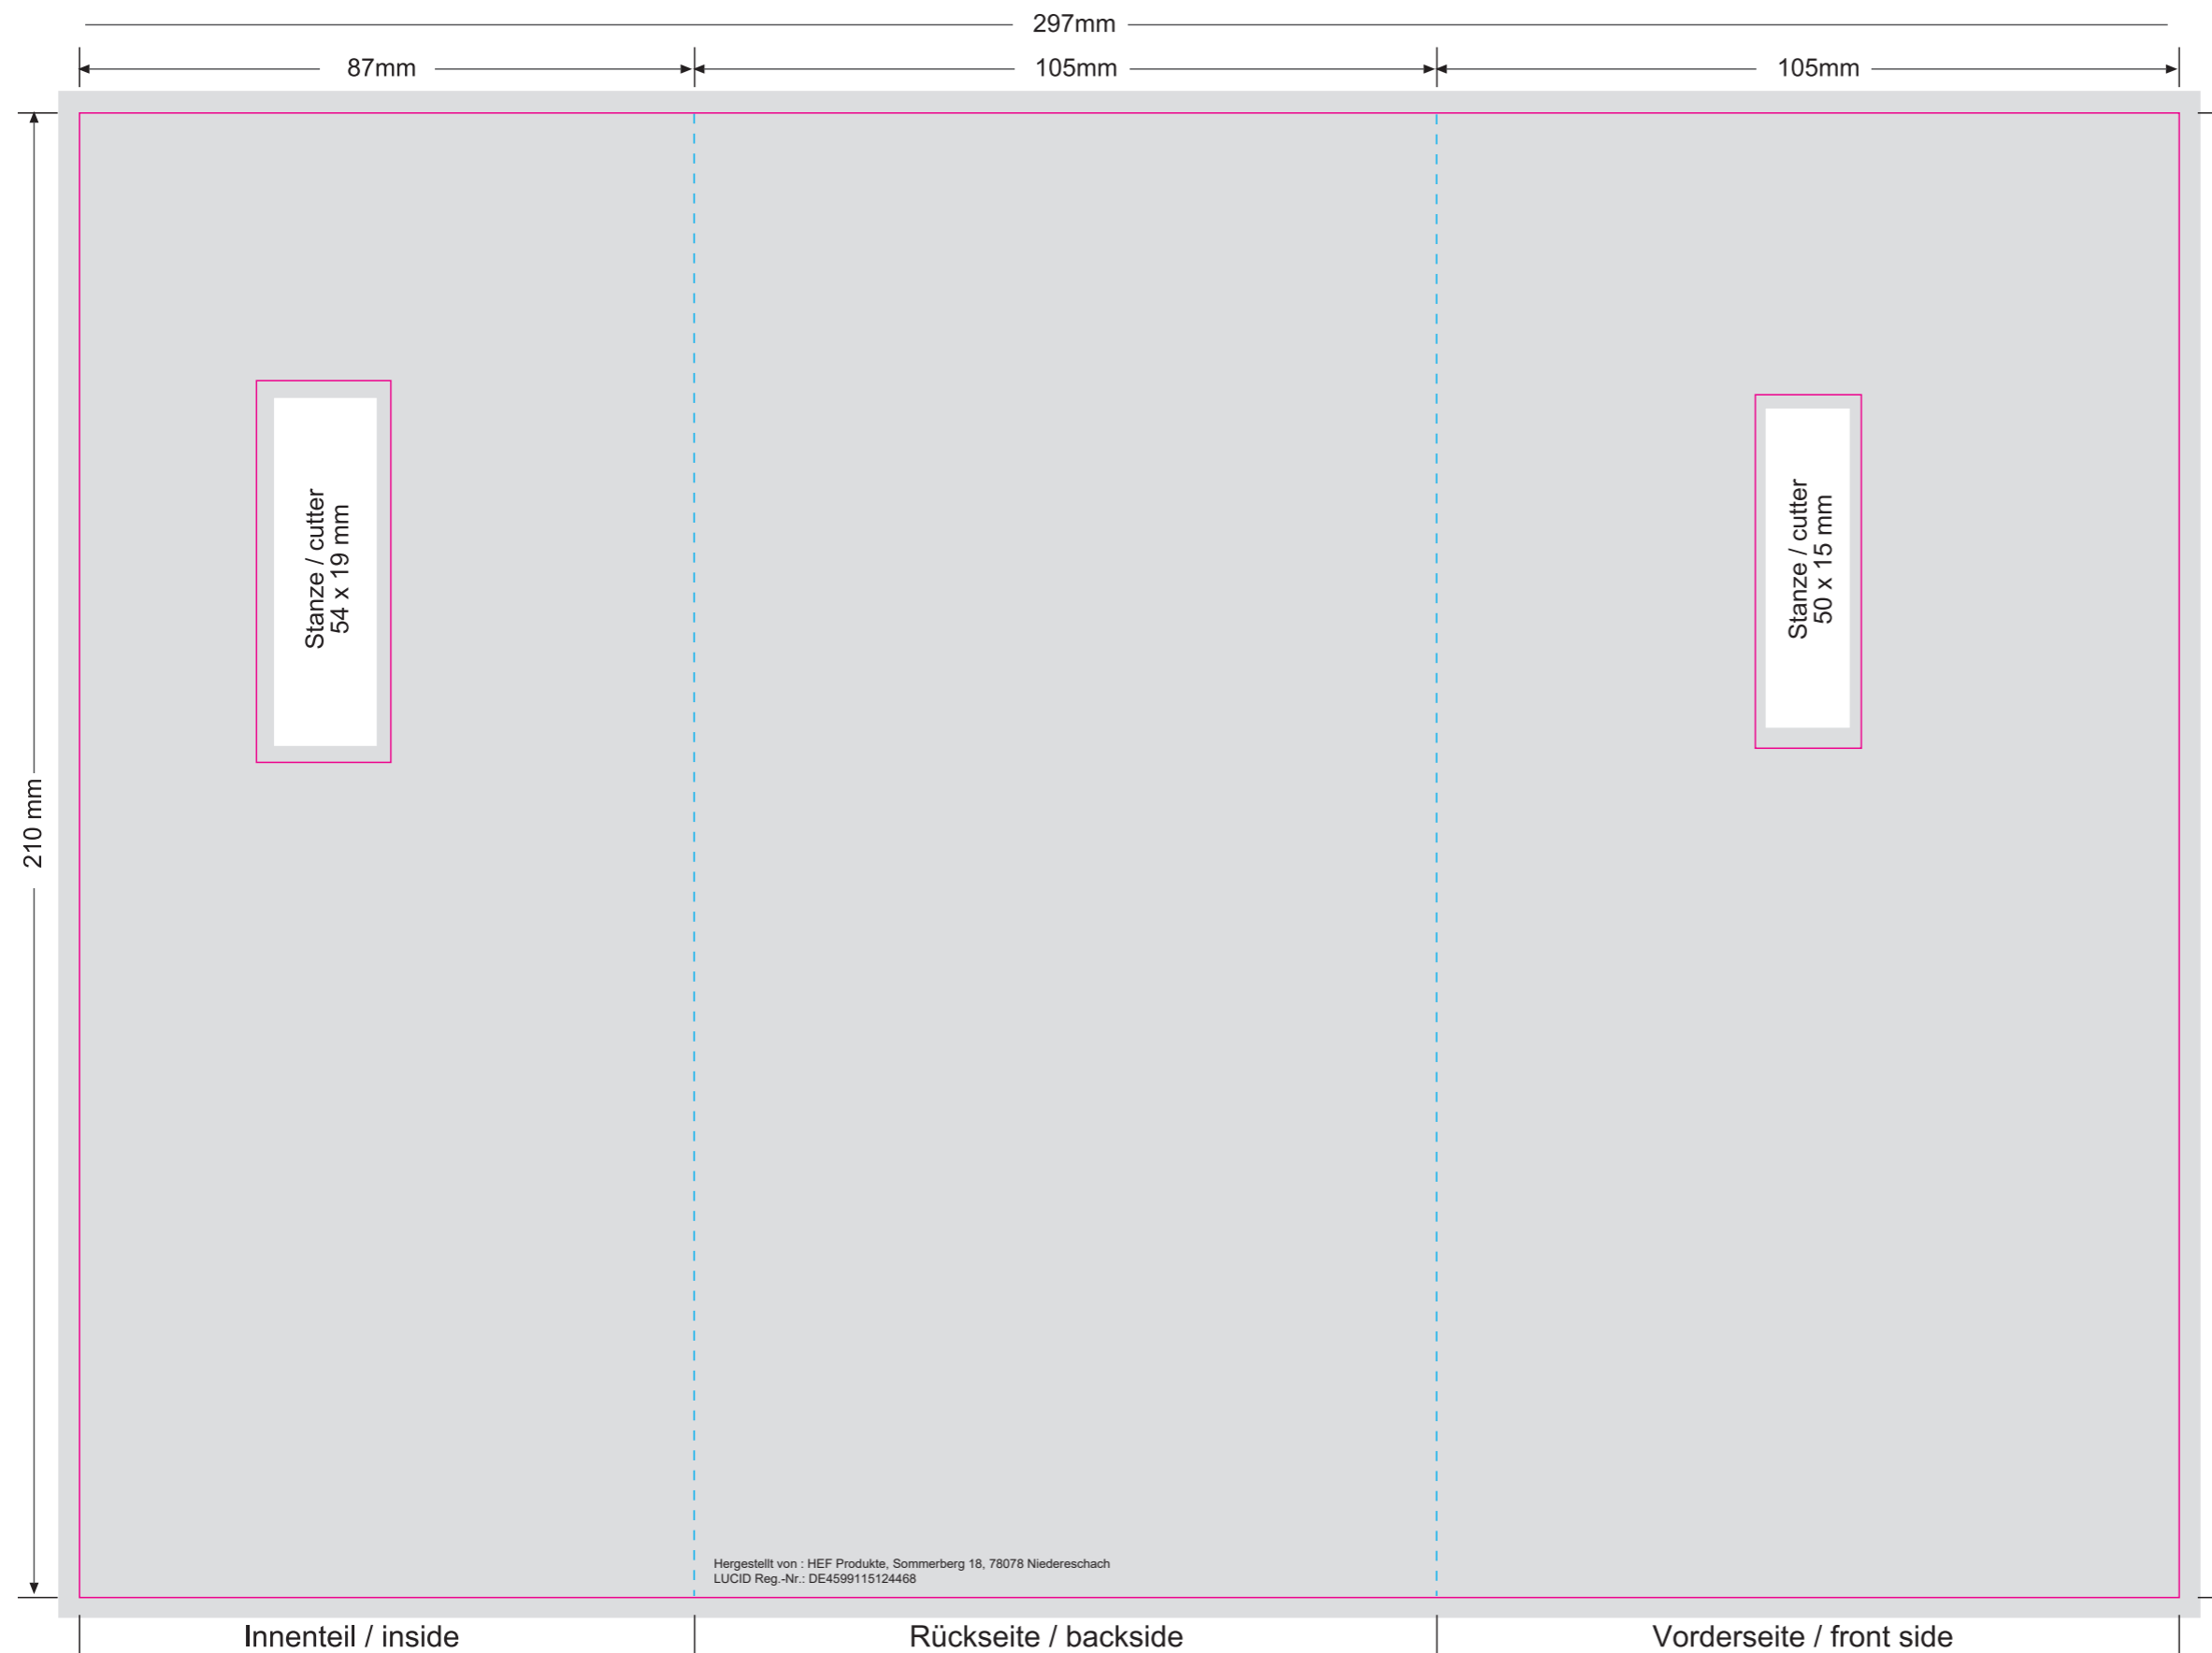

Außenseite / outside

Bitte beachten Sie die Informationen zur Datenanlieferung in unseren wichtigen Hinweisen.

Please refer to the tips on providing data in our important information.

Um einen reibungslosen Ablauf zu gewährleisten, bitten wir Sie:

To make sure everything goes smoothly, please:

ausschließlich auf unserer Gestaltungsebene zu arbeiten.
only work on our design level.

Stand- & Schnittmarkenebene *nicht zu verändern.*
do not change positioning & trim mark level.

Sonderfarbe „Stand und Maße“ & „Vollfläche“ nicht zu verändern oder zu löschen.
do not change or delete the special colour for “positioning and measurements” & “full surface”.

Bilder und Schriften müssen eingebettet werden.
Images and writings must be embedded.

- Vollfläche / full surface
Bitte 3 mm Beschnitt anlegen /
Please provide 3 mm bleed
- Schnitt / Cut
- Nut / Nut