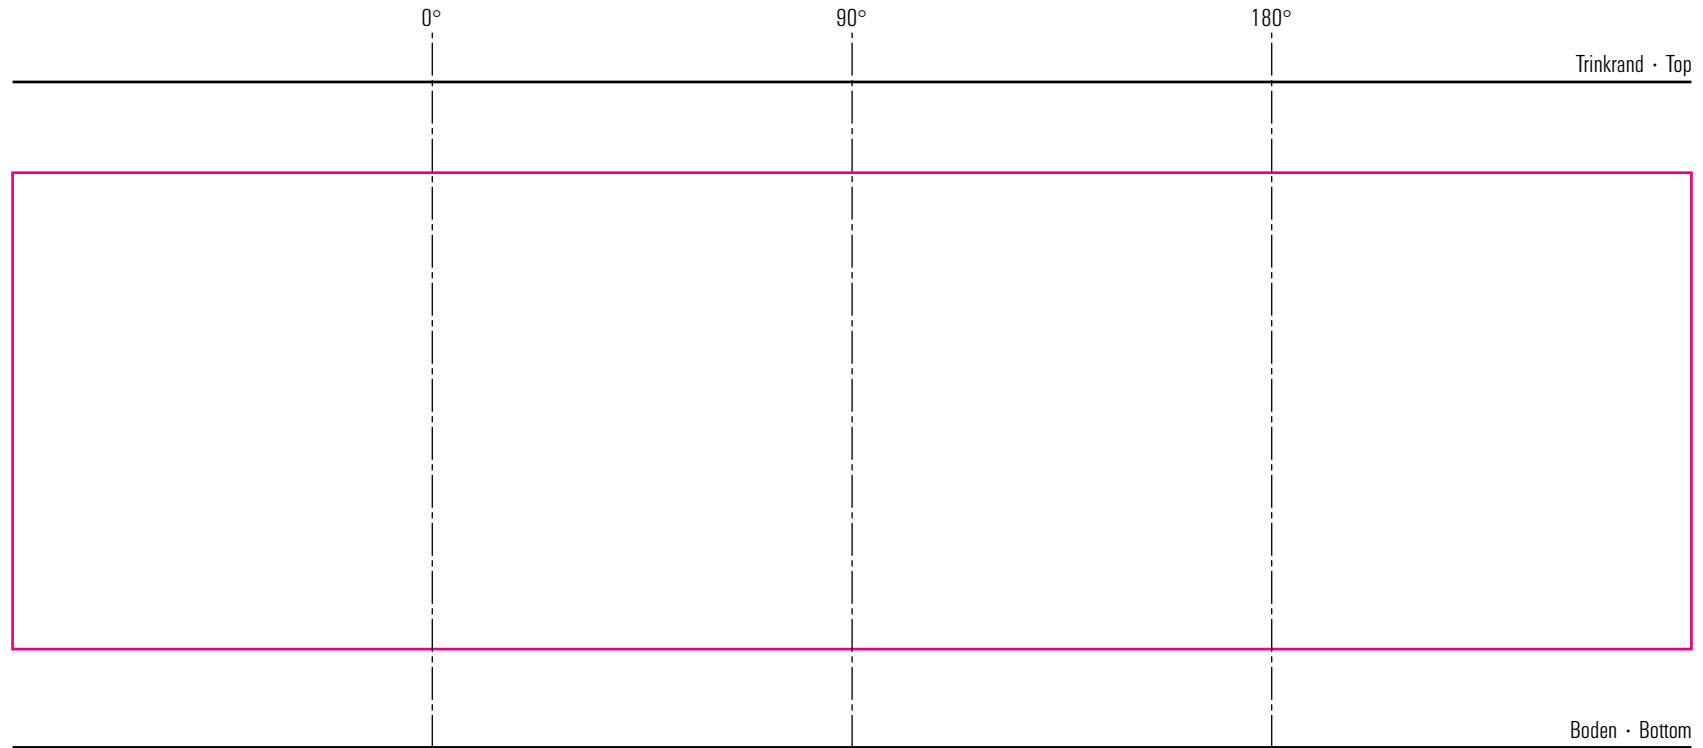

Timo 25 cl

Standbogen

31-07-17

max. Druckfläche: Länge 222 mm, Höhe 63 mm
max. printing area: length 222 mm, height 63 mm

Maßpfeil = 50 mm
Größenabweichungen bei Ausdruck möglich