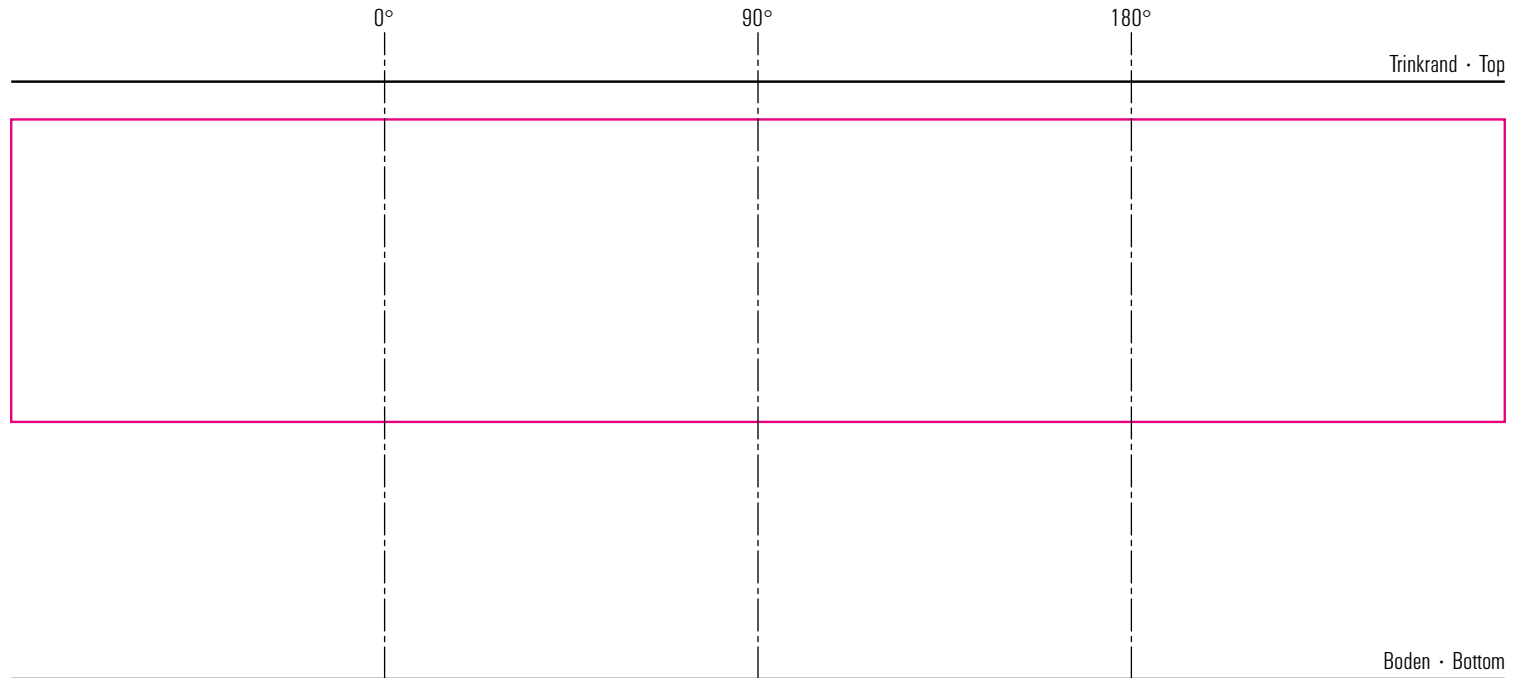

Tripsdrill

Standbogen

28-07-17

max. Druckfläche: Länge 197,5 mm, Höhe 40 mm
max. printing area: length 197,5 mm, height 40 mm

Maßpfeil = 50 mm
Größenabweichungen bei Ausdruck möglich