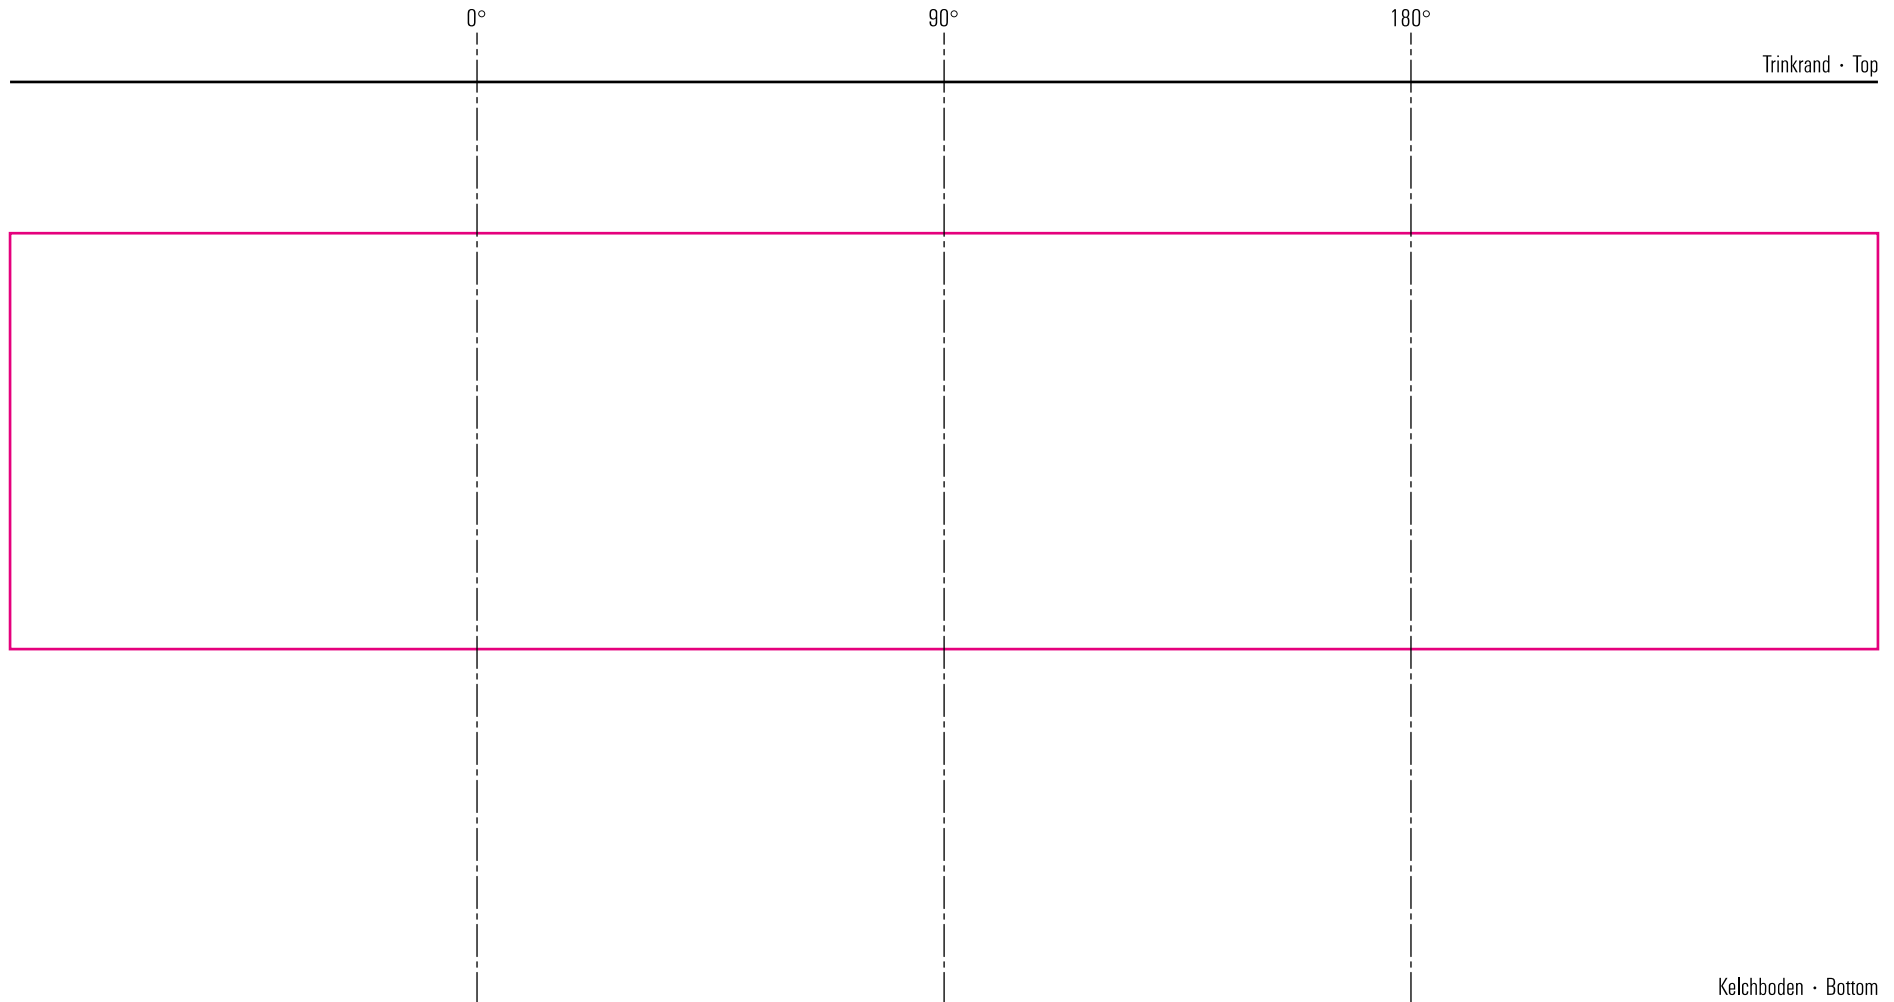

# Standbogen

11-09-17

max. Druckfläche: Länge 247 mm, Höhe 55 mm  
max. printing area: length 247 mm, height 55 mm

Maßpfeil = 50 mm  
Größenabweichungen bei Ausdruck möglich