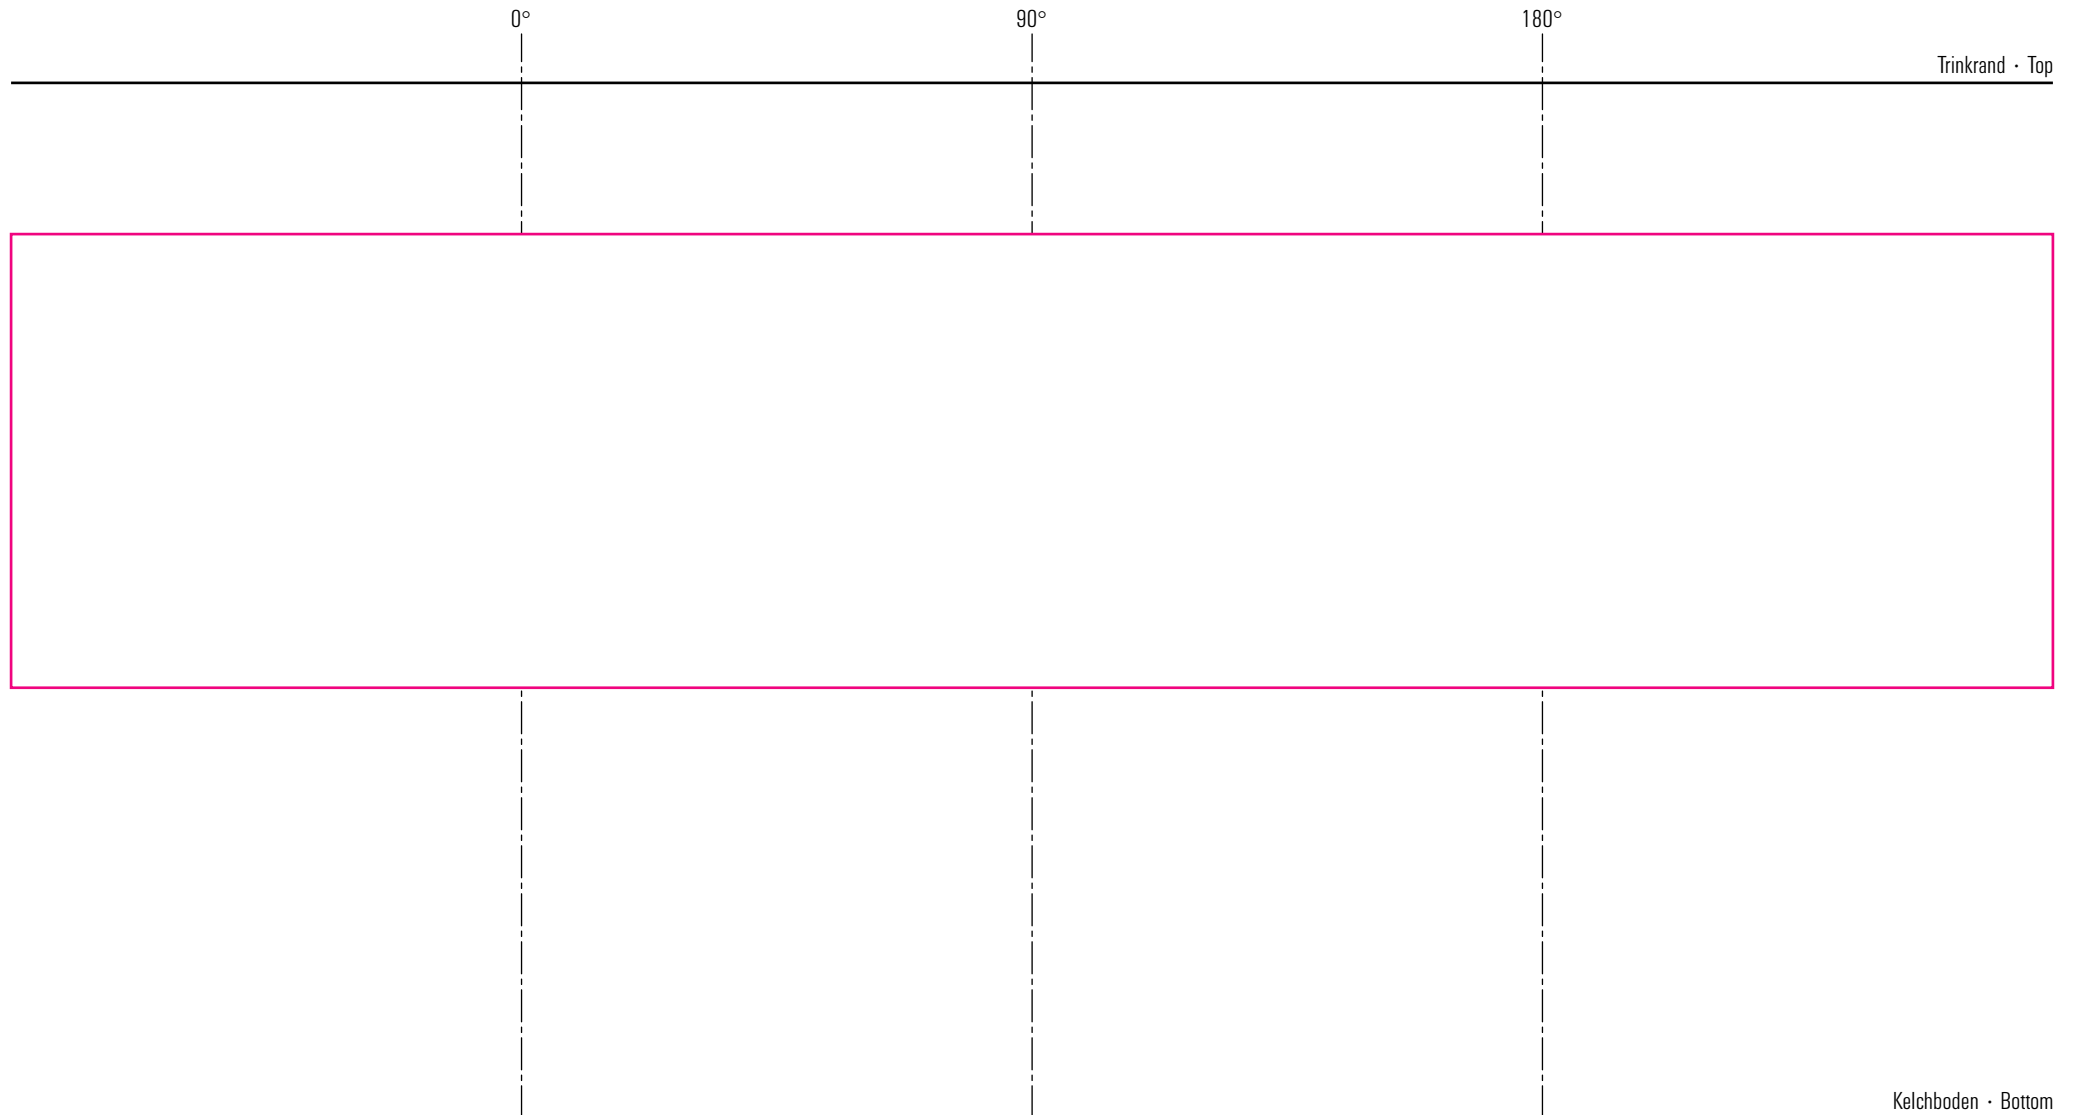

# Standbogen

max. Druckfläche: Länge 270 mm, Höhe 60 mm  
max. printing area: length 270 mm, height 60 mm

Maßpfeil = 50 mm  
Größenabweichungen bei Ausdruck möglich