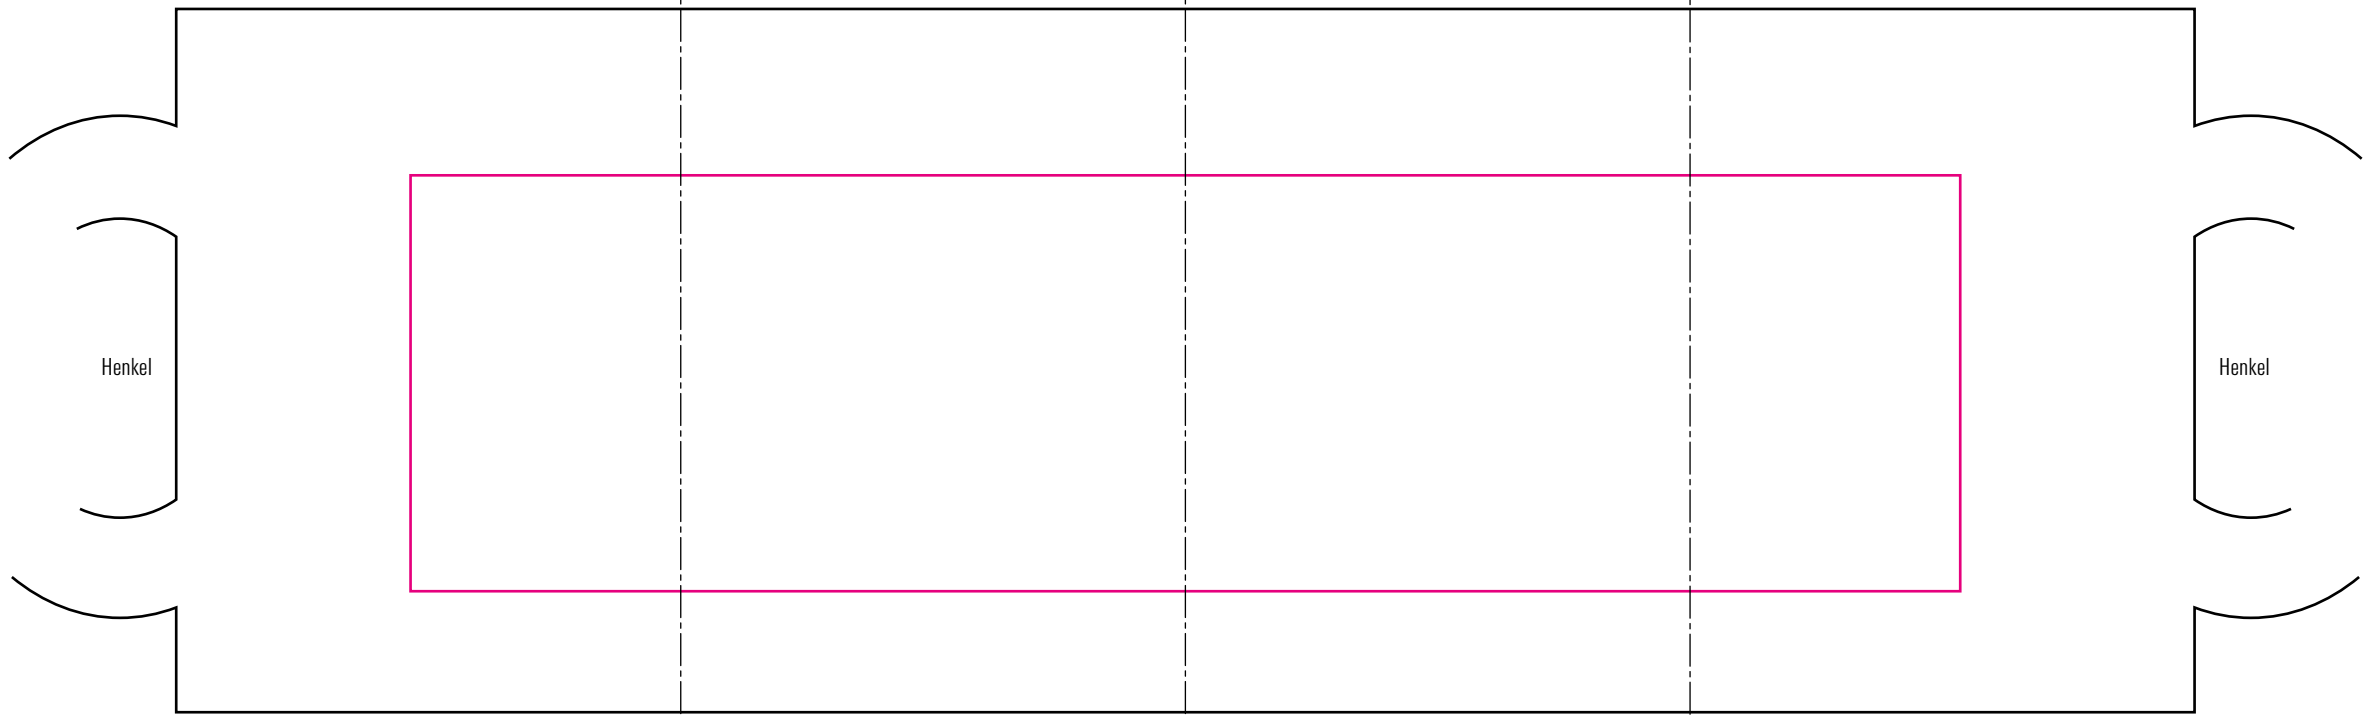

Vintage 35 cl

Standbogen

09-06-20

Mitte gegenüber Henkel
handle position opposite

max. Druckfläche: Länge 205 mm, Höhe 55 mm
max. printing area: length 205 mm, height 55 mm

Maßpfeil = 50 mm

Größenabweichungen bei Ausdruck möglich