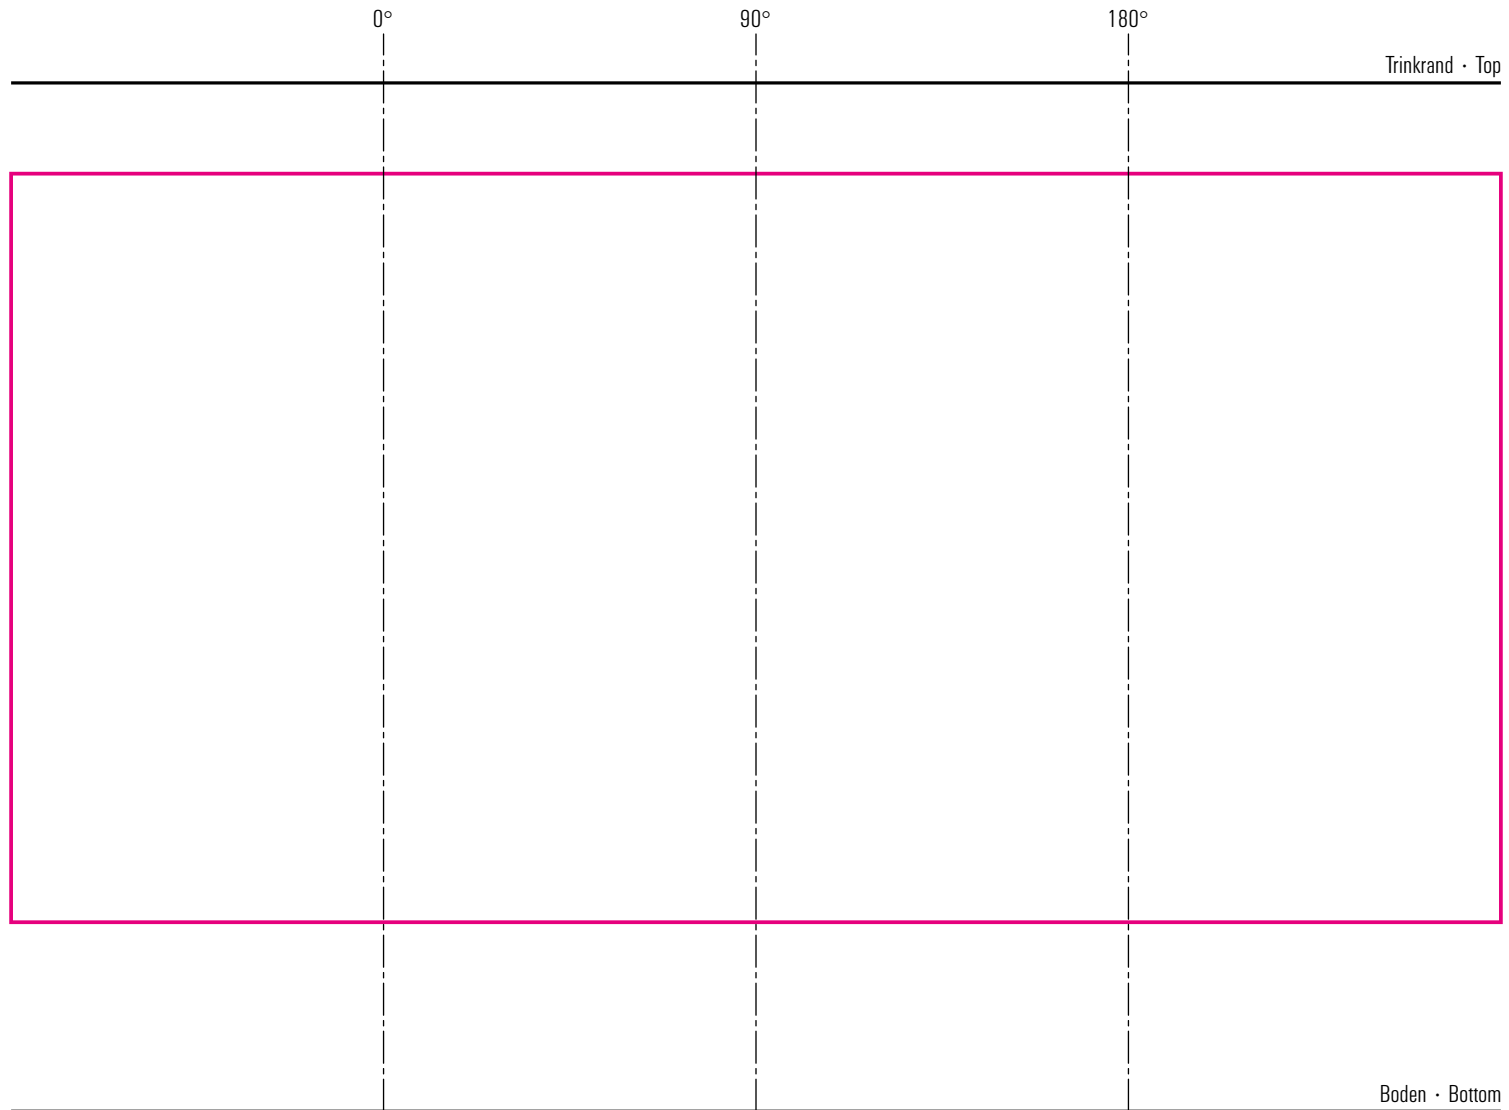

Willibecher 0,2l

Standbogen

04-09-17

max. Druckfläche: Länge 197 mm, Höhe 99 mm
max. printing area: length 197 mm, height 99 mm

Maßpfeil = 50 mm
Größenabweichungen bei Ausdruck möglich