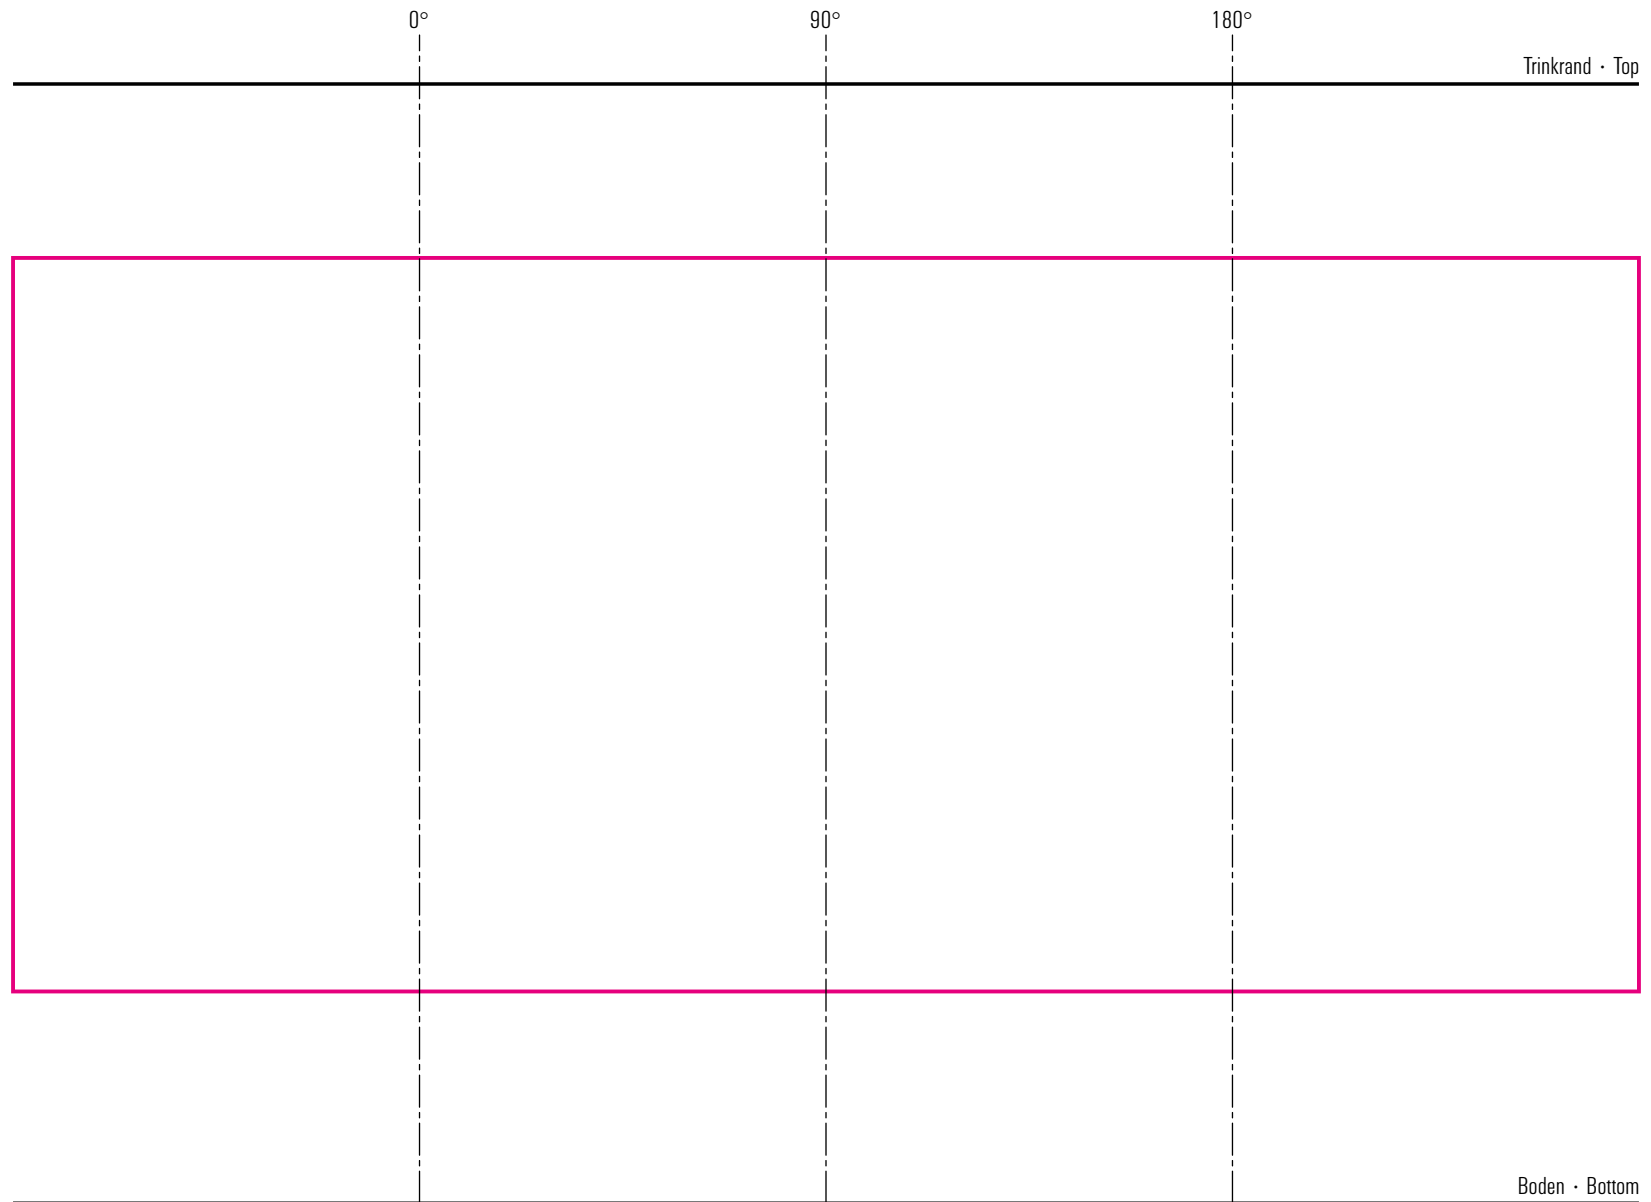

Willibecher 0,3 l

Standbogen

04-08-17

max. Druckfläche: Länge 215 mm, Höhe 97 mm
max. printing area: length 215 mm, height 97 mm

Maßpfeil = 50 mm
Größenabweichungen bei Ausdruck möglich