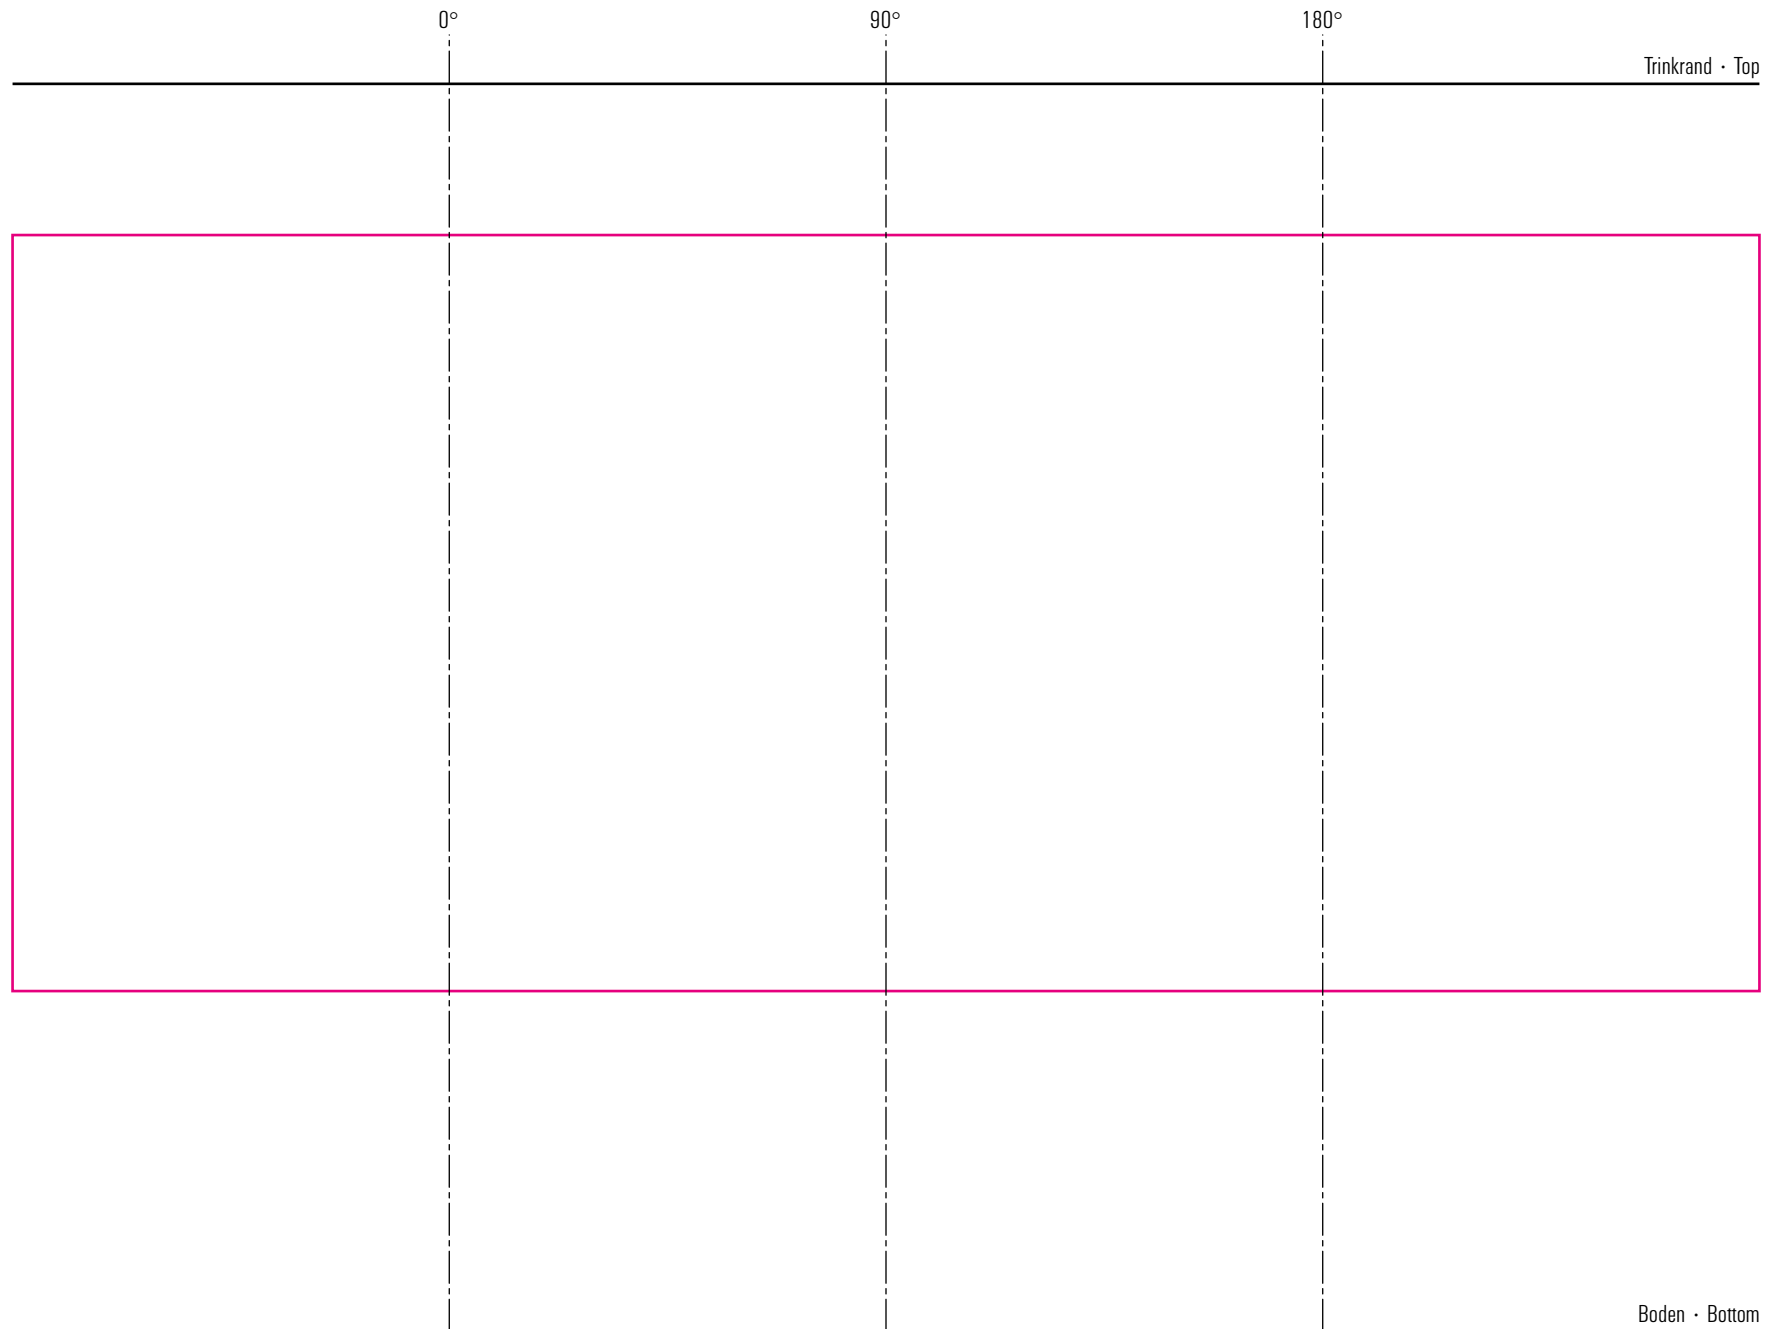

Willibecher 0,4 l

Standbogen

04-09-17

max. Druckfläche: Länge 231 mm, Höhe 100 mm
max. printing area: length 231 mm, height 100 mm

Maßpfeil = 50 mm
Größenabweichungen bei Ausdruck möglich