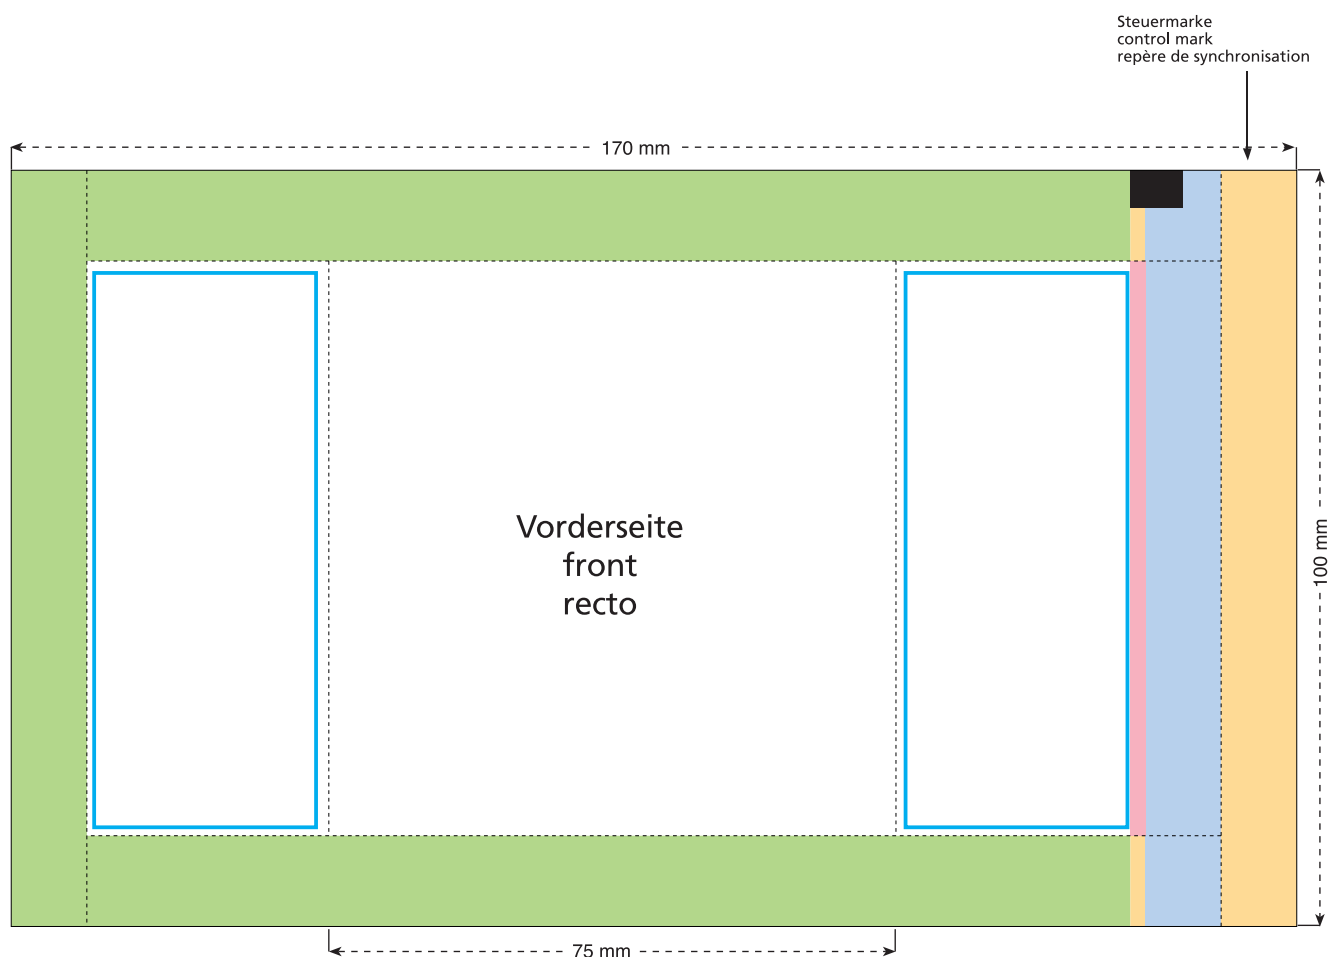

Standskizze · Stand drawing · Croquis avec repères

Artikel Nr. · Article No. : 110101087

Tüte · bag · sachet 75 x 100 mm

- Bedruckbare Fläche · printing surface · surface d'impression
- Siegelnaht bedingt bedruckbar · sealing surface can be printed on under some circumstances · surface de fermeture peut être imprimée sous certaines conditions
- Siegelnaht nicht bedruckbar · sealing surface can't be printed on · surface de fermeture ne peut pas être imprimée
- Fläche wird durch die Siegelnaht verdeckt · surface is covered by the sealing seam · surface est couverte par un thermoscellage
- Pflichttexte · mandatory text · textes obligatoires
- Fläche nicht bedruckbar · surface can't be printed on · surface ne peut pas être imprimée
- Beschnitt · bleed · découpe