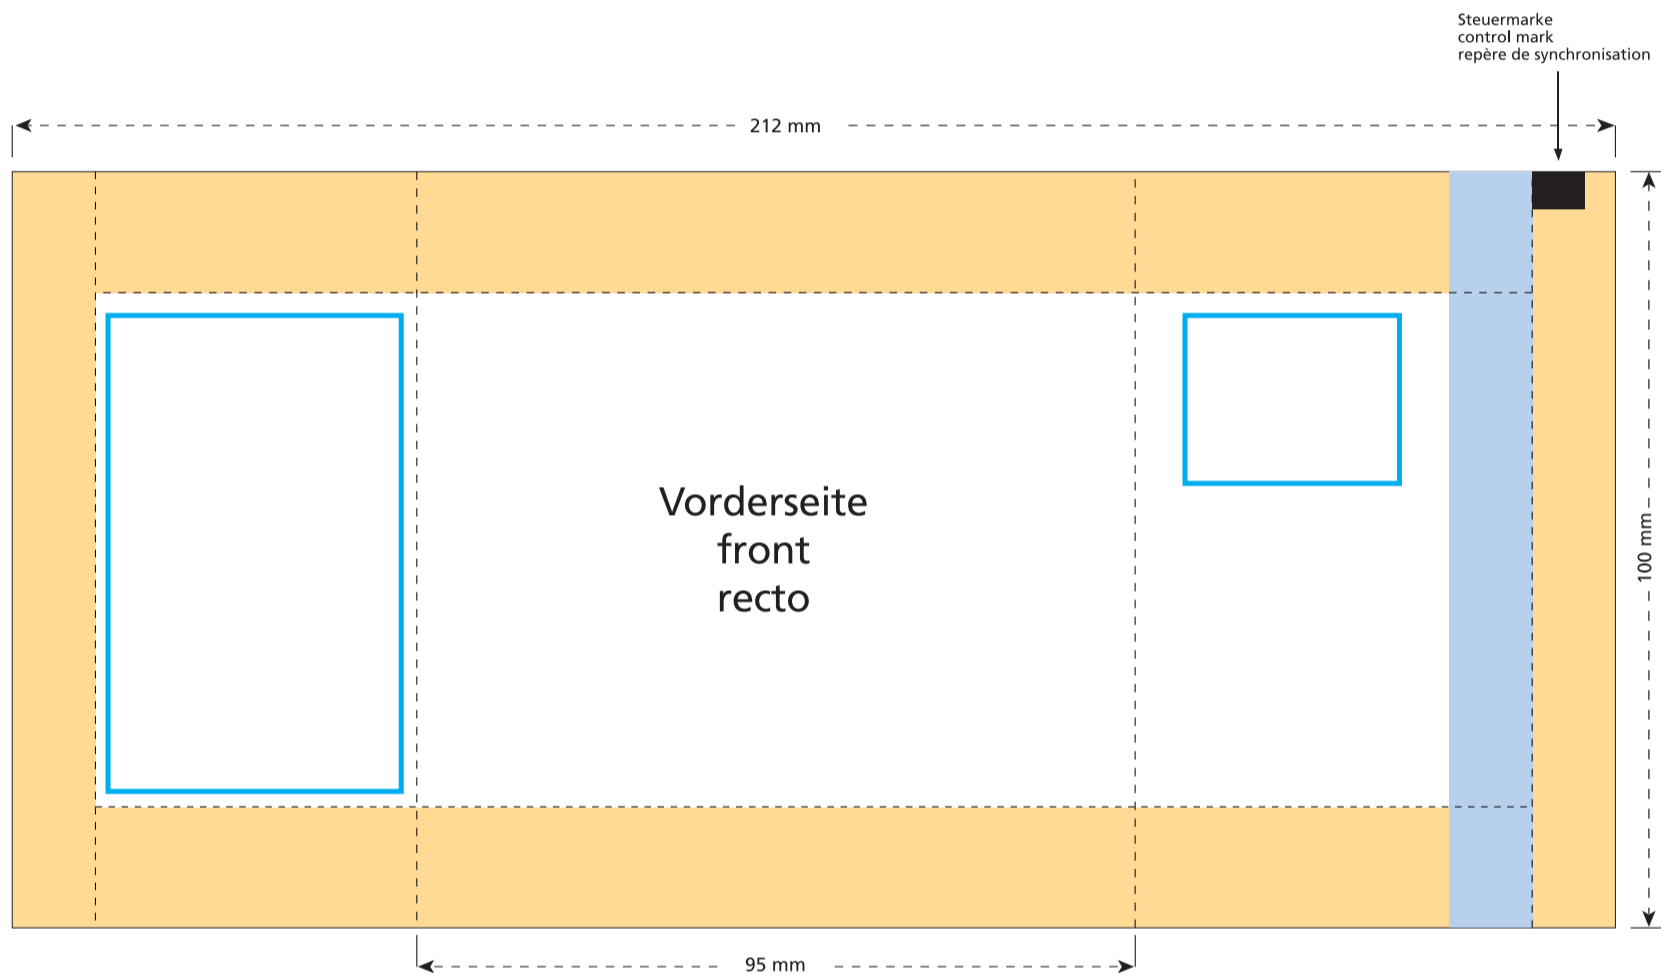

# Standskizze · Stand drawing · Croquis avec repères

Artikel Nr. · Article No. : 110104601

**Tüte · bag · sachet**  
**95 x 100 mm**

- Bedruckbare Fläche · printing surface · surface d'impression
- Siegelnaht bedingt bedruckbar · sealing surface can be printed on under some circumstances · surface de fermeture peut être imprimée sous certaines conditions
- Siegelnaht nicht bedruckbar · sealing surface can't be printed on · surface de fermeture ne peut pas être imprimée
- Fläche wird durch die Siegelnaht verdeckt · surface is covered by the sealing seam · surface est couverte par un thermoscellage
- Pflichttexte · mandatory text · textes obligatoires
- Fläche nicht bedruckbar · surface can't be printed on · surface ne peut pas être imprimée
- Beschnitt · bleed · découpe