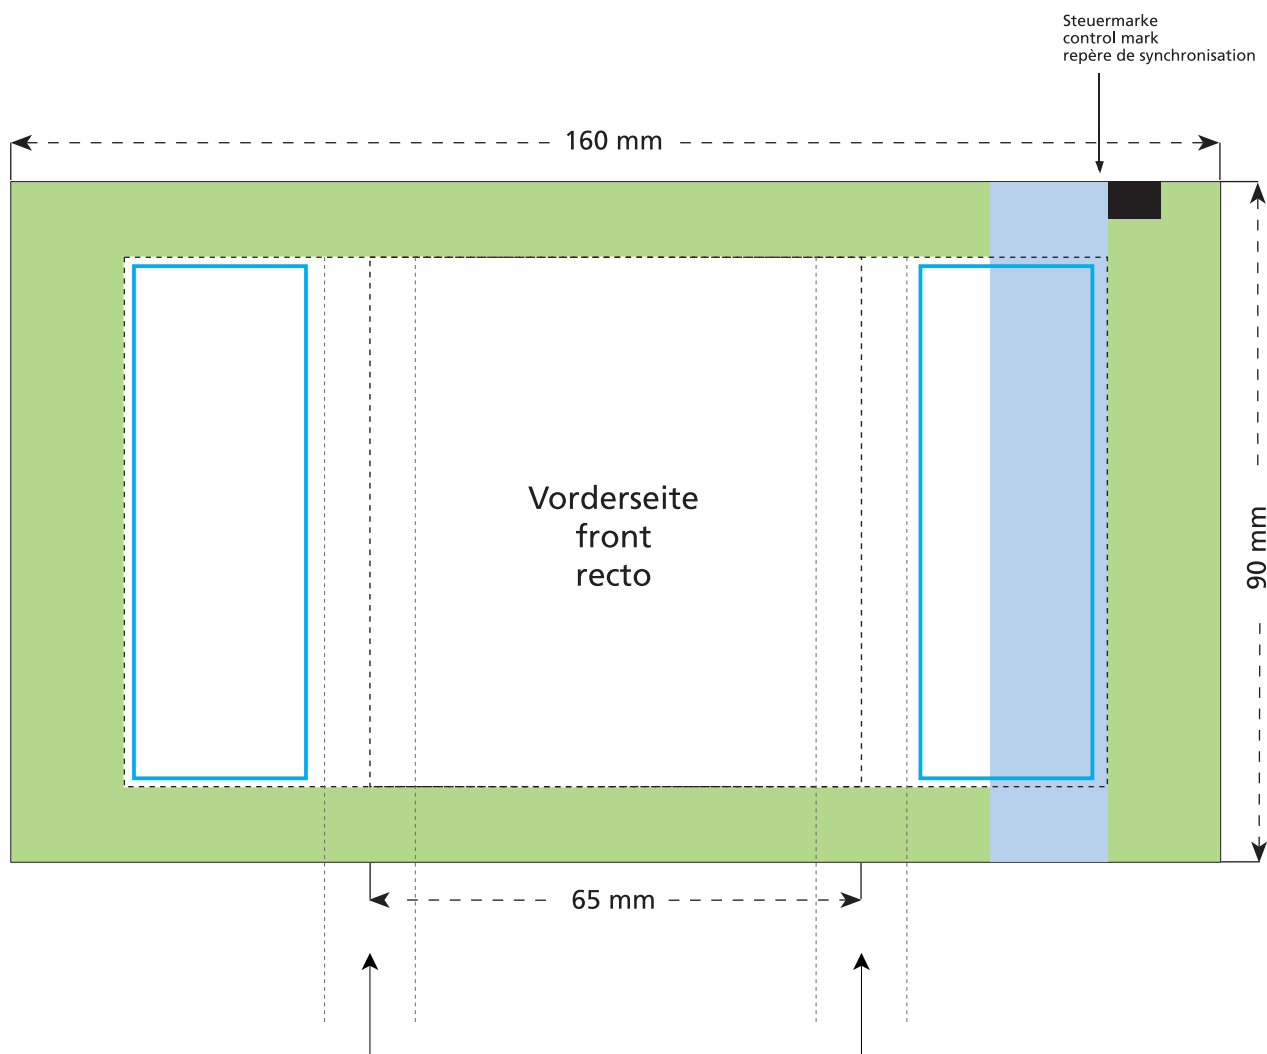

Artikel Nr. · Article No. : 110108518

Tüte · bag · sachet
65 x 90 mm

Je nach Volumen des Inhaltes werden diese beiden Flächen auf die Seite verlaufen.
Due to the volume of the content those two areas will be shown on the side.
A cause de l'épaisseur du contenu les éléments de ces deux côtés seront figurées sur le côté.

- Bedruckbare Fläche · printing surface · surface d'impression
- Siegelnaht bedingt bedruckbar · sealing surface can be printed on under some circumstances · surface de fermeture peut être imprimée sous certaines conditions
- Siegelnaht nicht bedruckbar · sealing surface can't be printed on · surface de fermeture ne peut pas être imprimée
- Fläche wird durch die Siegelnaht verdeckt · surface is covered by the sealing seam · surface est couverte par un thermoscellage
- Pflichttexte · mandatory text · textes obligatoires
- Fläche nicht bedruckbar · surface can't be printed on · surface ne peut pas être imprimée
- Beschnitt · bleed · découpe