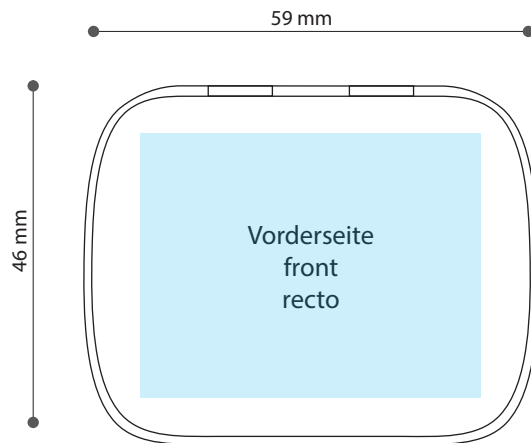

Standskizze · Stand drawing · Gabarit

Dose · Tin · Boîte · 59 x 46 mm

 Gestaltungsfläche · design area · surface de design
Satzspiegel · type area · surface de composition

Bitte **Informationsblatt**
zur Erstellung Ihrer
Druckdaten beachten.