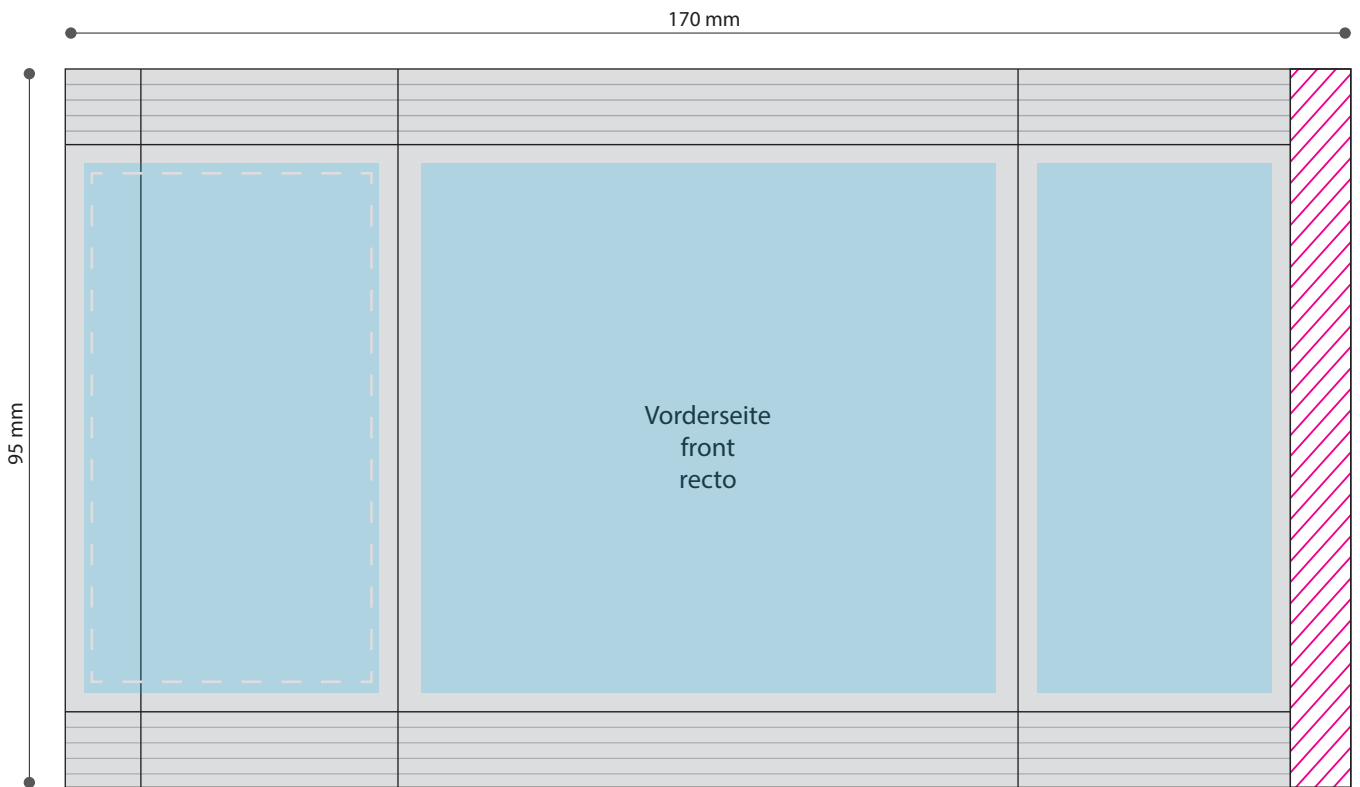

Standskizze · Template · Gabarit

# Tüte · bag · sachet · 80 x 95 mm

Gestaltungsfläche · design area · surface de design

Siegelnaht · sealing surface · surface de soudure

Satzspiegel · type area · surface de composition

Siegelnaht nicht bedruckbar · sealing surface can't be printed on  
surface de soudure ne peut pas être imprimée