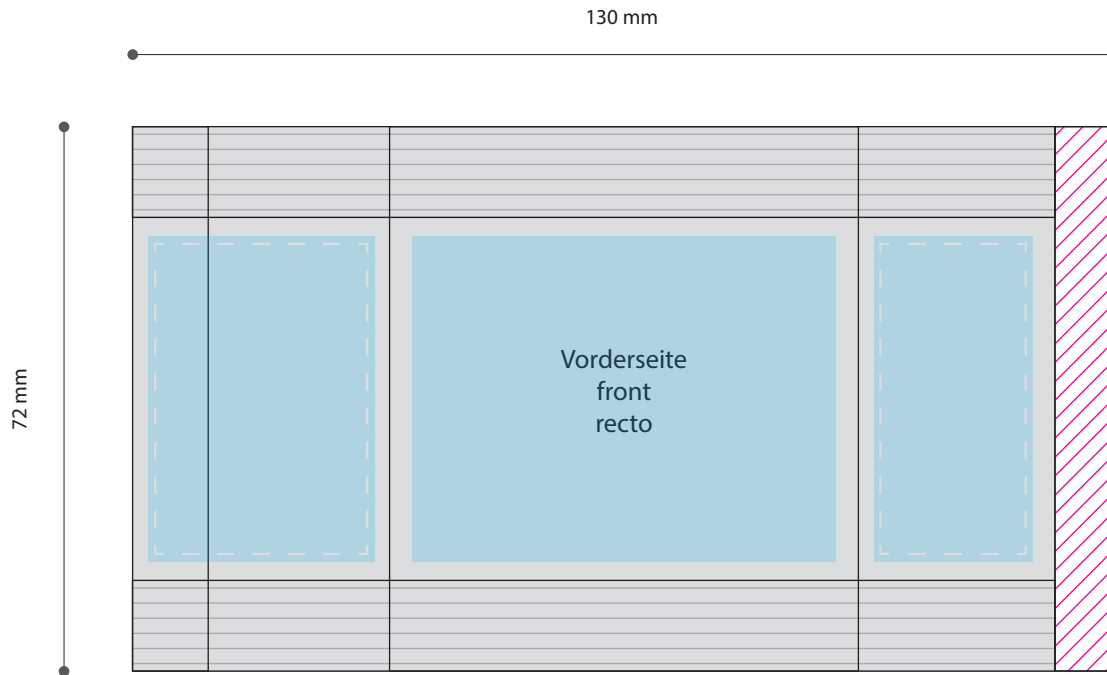

Standskizze · Stand drawing · Gabarit

# Tüte · bag · sachet · 60 x 72 mm

-  Gestaltungsfläche · design area · surface de design
-  Siegelnaht · sealing surface · surface de soudure
-  Satzspiegel · type area · surface de composition
-  Siegelnaht nicht bedruckbar · sealing surface can't be printed on  
surface de soudure ne peut pas être imprimée
-  Pflichttexte · mandatory text · textes obligatoires