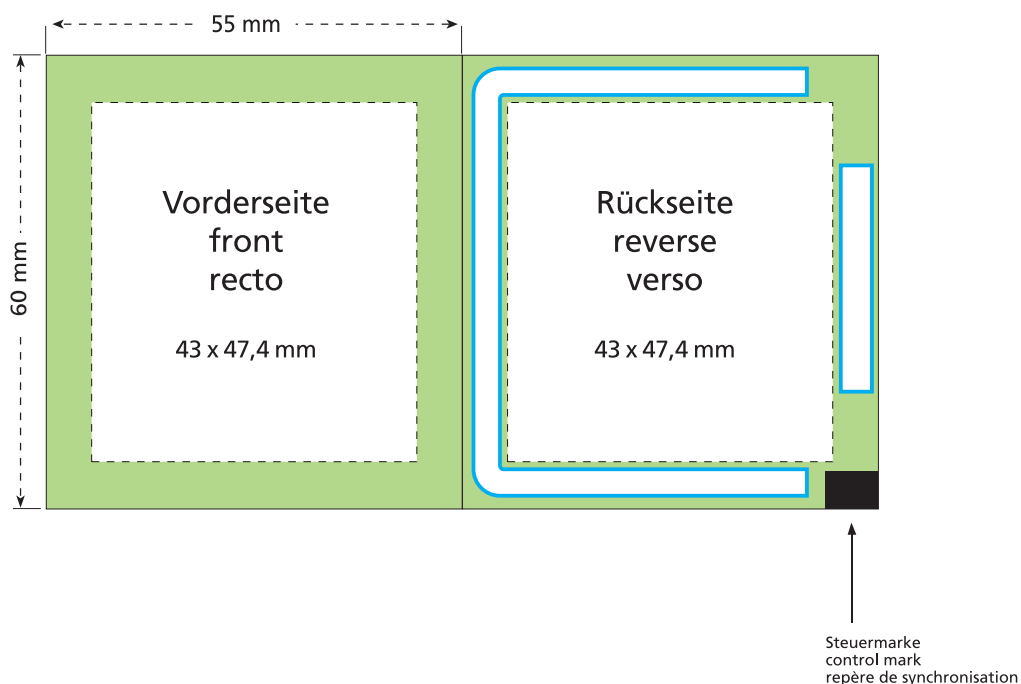

Artikel Nr. · Article No. : 110105416

Tüte · bag · sachet
55 x 60 mm

- Bedruckbare Fläche · printing surface · surface d'impression
- Siegelnaht bedingt bedruckbar · sealing surface can be printed on under some circumstances · surface de fermeture peut être imprimée sous certaines conditions
- Siegelnaht nicht bedruckbar · sealing surface can't be printed on · surface de fermeture ne peut pas être imprimée
- Fläche wird durch die Siegelnaht verdeckt · surface is covered by the sealing seam · surface est couverte par un thermoscellage
- Pflichttexte · mandatory text · textes obligatoires
- Fläche nicht bedruckbar · surface can't be printed on · surface ne peut pas être imprimée
- Beschnitt · bleed · découpe